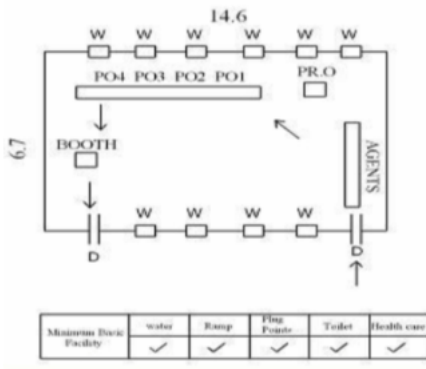

Cad View

Key MAP View