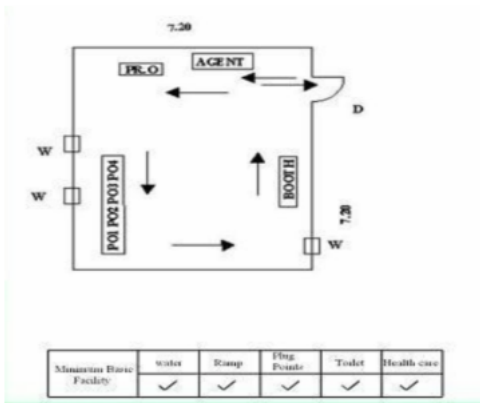

Google Map View

Polling Station Building Front View

Polling Station Front View

Cad View

Key MAP View

சட்டமன்றத் தொகுதியின் எண் மற்றும் பெயர் : 196-திருமங்கலம்
பிரிவு எண் மற்றும் பெயர் 1-பேரையூர்(சிஊ), பாண்டியகுல வேளாளர் தெரு