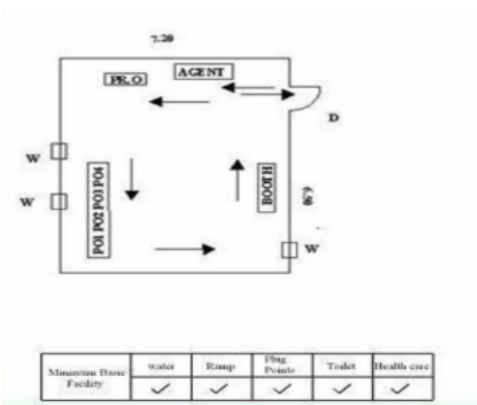

Google Map View

Polling Station Building Front View

Polling Station Front View

Cad View

Key MAP View

<p>R 1</p> <p>பெயர் : தர்மராஜ் தந்தை பெயர்: நாராஜ் வீட்டு எண் : 1 வயது : 50 பாலினம் : ஆண்</p> <p>Photo is available</p>	ZFI0820209	<p>2</p> <p>பெயர் : ஜெய்கணேஷ் தந்தை பெயர்: செல்வராஜ் வீட்டு எண் : 1 வயது : 48 பாலினம் : ஆண்</p> <p>Photo is available</p>	ZFI0820233	<p>3</p> <p>பெயர் : சுப்புத்தாய் கணவர் பெயர்: மாசாணம் வீட்டு எண் : 1 வயது : 43 பாலினம் : பெண்</p> <p>Photo is available</p>	ZFI0820225
<p>4</p> <p>பெயர் : செல்வவள்ளி கணவர் பெயர்: மீனாட்சி சுந்தரம் வீட்டு எண் : 1 வயது : 39 பாலினம் : பெண்</p> <p>Photo is available</p>	ZFI0820217	<p>5</p> <p>பெயர் : முத்துஅம்பிகை கணவர் பெயர்: காளிராஜ் வீட்டு எண் : 1 வயது : 36 பாலினம் : பெண்</p> <p>Photo is available</p>	ZFI1195346	<p>6</p> <p>பெயர் : இதிரிஸ்கான் தந்தை பெயர்: சாதிக்பாட்சா வீட்டு எண் : 1 வயது : 32 பாலினம் : ஆண்</p> <p>Photo is available</p>	ZFI1195304
<p>7</p> <p>பெயர் : அன்னபூரணி தந்தை பெயர்: தனவேல் வீட்டு எண் : 1 வயது : 23 பாலினம் : பெண்</p> <p>Photo is available</p>	ZFI2423309	<p>8</p> <p>பெயர் : சந்தானகணபதி த தந்தை பெயர்: தனவேல் வீட்டு எண் : 1 வயது : 20 பாலினம் : ஆண்</p> <p>Photo is available</p>	ZFI2648673	<p>9</p> <p>பெயர் : வெங்கடேஷ் தந்தை பெயர்: நாராயணன் வீட்டு எண் : 1-1-79 வயது : 34 பாலினம் : ஆண்</p> <p>Photo is available</p>	ZFI0724690
<p>10</p> <p>பெயர் : ஈஸ்வரன் தந்தை பெயர்: கண்ணன் வீட்டு எண் : 1-1-79 வயது : 34 பாலினம் : ஆண்</p> <p>Photo is available</p>	ZFI0757641	<p>11</p> <p>பெயர் : சதீஸ்குமார் தந்தை பெயர்: கண்ணன் வீட்டு எண் : 1-1-79 வயது : 34 பாலினம் : ஆண்</p> <p>Photo is available</p>	ZFI0757658	<p>12</p> <p>பெயர் : பாண்டி தந்தை பெயர்: ஆண்டி வீட்டு எண் : 1-1-88-28 வயது : 64 பாலினம் : ஆண்</p> <p>Photo is available</p>	ZFI0820514
<p>S 13</p> <p>பெயர் : காந்தியம்மாள் தந்தை பெயர்: சுந்தரம் வீட்டு எண் : 1-1-88K1 வயது : 59 பாலினம் : பெண்</p> <p>Photo is available</p>	ZFI0748020	<p>14</p> <p>பெயர் : தேவகுமார் ரா தந்தை பெயர்: ராஜேந்திரன் க வீட்டு எண் : 1-1-115 J2 வயது : 27 பாலினம் : ஆண்</p> <p>Photo is available</p>	ZFI1509199	<p>15</p> <p>பெயர் : குமரேசன் தந்தை பெயர்: பெருமாள் வீட்டு எண் : 1-1-771 வயது : 53 பாலினம் : ஆண்</p> <p>Photo is available</p>	ZFI0757633
<p>16</p> <p>பெயர் : காளிராஜ் தாயின் பெயர்: லட்சுமி வீட்டு எண் : 1-3 வயது : 43 பாலினம் : ஆண்</p> <p>Photo is available</p>	ZFI1320902	<p>17</p> <p>பெயர் : ஜெயலெட்சுமி தந்தை பெயர்: காளிராஜ் வீட்டு எண் : 1-3 வயது : 42 பாலினம் : ஆண்</p> <p>Photo is available</p>	ZFI1320944	<p>18</p> <p>பெயர் : சீனிவாசன் தந்தை பெயர்: திருவேங்கடம் வீட்டு எண் : 1E வயது : 69 பாலினம் : ஆண்</p> <p>Photo is available</p>	ZFI0724724
<p>19</p> <p>பெயர் : கல்யாணி கணவர் பெயர்: சீனிவாசன் வீட்டு எண் : 1E வயது : 66 பாலினம் : பெண்</p> <p>Photo is available</p>	ZFI0724732	<p>20</p> <p>பெயர் : கருப்பையா தந்தை பெயர்: கருப்பையா வீட்டு எண் : 1E வயது : 61 பாலினம் : ஆண்</p> <p>Photo is available</p>	ZFI0820167	<p>21</p> <p>பெயர் : பாண்டியம்மாள் கணவர் பெயர்: கருப்பையா வீட்டு எண் : 1E வயது : 56 பாலினம் : பெண்</p> <p>Photo is available</p>	ZFI0820159
<p>22</p> <p>பெயர் : காளிராஜ் தந்தை பெயர்: கணேசன் வீட்டு எண் : 1E வயது : 54 பாலினம் : ஆண்</p> <p>Photo is available</p>	CGK2559193	<p>23</p> <p>பெயர் : சுப்புதாயி கணவர் பெயர்: காளிராஜ் வீட்டு எண் : 1E வயது : 50 பாலினம் : பெண்</p> <p>Photo is available</p>	CGK2559201	<p>24</p> <p>பெயர் : பால்பாண்டி தந்தை பெயர்: நாகையாசாமி வீட்டு எண் : 1E வயது : 45 பாலினம் : ஆண்</p> <p>Photo is available</p>	ZFI0757682
<p>25</p> <p>பெயர் : கார்த்திகா கணவர் பெயர்: குருமுர்த்திலிங்கம் வீட்டு எண் : 1E வயது : 43 பாலினம் : பெண்</p> <p>Photo is available</p>	ZFI0724807	<p>26</p> <p>பெயர் : ரேவதி கணவர் பெயர்: ரமேஷ் வீட்டு எண் : 1E வயது : 42 பாலினம் : பெண்</p> <p>Photo is available</p>	ZFI0585208	<p>27</p> <p>பெயர் : ராஜேஸ்கண்ணன் தந்தை பெயர்: நாகராஜன் வீட்டு எண் : 1e வயது : 37 பாலினம் : ஆண்</p> <p>Photo is available</p>	ZFI0425587
<p>28</p> <p>பெயர் : ராஜேஸ்குமார் தந்தை பெயர்: கருப்பையா வீட்டு எண் : 1E வயது : 32 பாலினம் : ஆண்</p> <p>Photo is available</p>	ZFI0820175	<p>29</p> <p>பெயர் : முத்து கருப்பசாமி தந்தை பெயர்: பால்ச்சாமி வீட்டு எண் : 1e வயது : 30 பாலினம் : ஆண்</p> <p>Photo is available</p>	ZFI1081280	<p>30</p> <p>பெயர் : காளிமுத்து தந்தை பெயர்: லிங்கசாமி வீட்டு எண் : 2-1 வயது : 34 பாலினம் : ஆண்</p> <p>Photo is available</p>	ZFI0820506