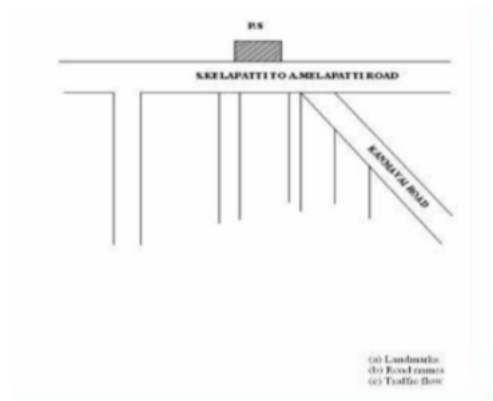

Key MAP View