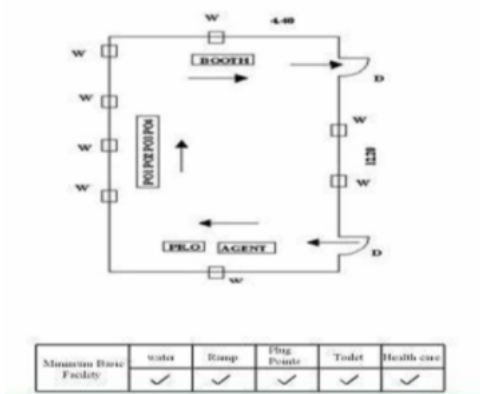

Google Map View

Polling Station Building Front View

Polling Station Front View

Cad View

Key MAP View

1 பெயர் : விஜயலட்சுமி கணவர் பெயர் : முத்துராமலிங்கம் வீட்டு எண் : 1 வயது : 28 பாலினம் : பெண்	ZFI2366334 Photo is available	2 பெயர் : முத்துக்காமாட்சி தந்தை பெயர் : கண்ணன் வீட்டு எண் : 1 வயது : 27 பாலினம் : ஆண்	ZFI1456268 Photo is available	3 பெயர் : ராஜா தந்தை பெயர் : காமாட்சிஆசாரி வீட்டு எண் : 1-1-897g வயது : 64 பாலினம் : ஆண்	ZFI0725937 Photo is available
4 பெயர் : பாண்டியராஜன் தந்தை பெயர் : மாசாணம்பிள்ளை வீட்டு எண் : 1-7-78a வயது : 60 பாலினம் : ஆண்	ZFI0725929 Photo is available	5 பெயர் : மைதீன் பீவி கணவர் பெயர் : முகமது முத்தலிபு வீட்டு எண் : 1E வயது : 67 பாலினம் : பெண்	ZFI0588004 Photo is available	6 பெயர் : சையத் ரபி தந்தை பெயர் : சையத் காதர் வீட்டு எண் : 1E வயது : 61 பாலினம் : ஆண்	ZFI0587857 Photo is available
7 பெயர் : தங்கப்பாண்டி தந்தை பெயர் : சுப்பிரமணியன் வீட்டு எண் : 1E வயது : 45 பாலினம் : ஆண்	ZFI0725952 Photo is available	8 பெயர் : பாதுசா தந்தை பெயர் : காஜா மைதீன் வீட்டு எண் : 1E வயது : 39 பாலினம் : ஆண்	ZFI0588186 Photo is available	9 பெயர் : னைன்பாத்திமா கணவர் பெயர் : ராஜமுகமது வீட்டு எண் : 1e வயது : 39 பாலினம் : பெண்	ZFI1083971 Photo is available
10 பெயர் : கருப்பையா தந்தை பெயர் : காளியப்பன் வீட்டு எண் : 1E வயது : 37 பாலினம் : ஆண்	ZFI0587832 Photo is available	11 பெயர் : வசந்தா கணவர் பெயர் : செல்வபாக்கியம் வீட்டு எண் : 1E வயது : 37 பாலினம் : பெண்	ZFI0847434 Photo is available	12 பெயர் : மகாலட்சுமி கணவர் பெயர் : ராமச்சந்திரன் வீட்டு எண் : 1E வயது : 35 பாலினம் : பெண்	ZFI0726075 Photo is available
13 பெயர் : ஜோதி தந்தை பெயர் : சோலைராஜ் வீட்டு எண் : 1E வயது : 34 பாலினம் : பெண்	ZFI0587931 Photo is available	14 பெயர் : முகம்மதுபாசில் தந்தை பெயர் : அப்துல்ஹக்கீம் வீட்டு எண் : 1E வயது : 33 பாலினம் : ஆண்	ZFI0725820 Photo is available	15 பெயர் : சித்தாரா கணவர் பெயர் : சைனு வீட்டு எண் : 4-6 வயது : 32 பாலினம் : பெண்	ZFI1411016 Photo is available
16 பெயர் : வினோத்பாண்டி தந்தை பெயர் : ஜெய்சங்கர் வீட்டு எண் : 6/99 வயது : 26 பாலினம் : ஆண்	ZFI1456326 Photo is available	17 பெயர் : மீர்பாணு கணவர் பெயர் : சேக் முகமது லுக்மாண் வீட்டு எண் : 8-1-98 வயது : 28 பாலினம் : பெண்	ZFI2531176 Photo is available	18 பெயர் : பிரபு தந்தை பெயர் : அர்சுணன் வீட்டு எண் : 8-3-8 வயது : 35 பாலினம் : ஆண்	ZFI0587808 Photo is available
19 பெயர் : பாத்திமா சிபானா கணவர் பெயர் : மதினா முஹமத் வீட்டு எண் : 9-1-16 வயது : 33 பாலினம் : பெண்	ZFI2529485 Photo is available	20 பெயர் : பொன் சந்தியா தந்தை பெயர் : பொண்ணு கூடலிங்கம் வீட்டு எண் : 9/6/47 வயது : 25 பாலினம் : பெண்	ZFI2365914 Photo is available	21 பெயர் : சூர்யா ரா தந்தை பெயர் : ராமர் பி வீட்டு எண் : 9/6/50 வயது : 23 பாலினம் : ஆண்	ZFI2539195 Photo is available
22 பெயர் : ஜோதி ரா தந்தை பெயர் : ராமர் ரா வீட்டு எண் : 9/6/50 வயது : 22 பாலினம் : பெண்	ZFI2558377 Photo is available	23 பெயர் : அழகுபாண்டியன் தந்தை பெயர் : அழகர்சாமி வீட்டு எண் : 9-7/4 வயது : 25 பாலினம் : ஆண்	ZFI1456342 Photo is available	# 24 பெயர் : சந்திரவேலா மு கணவர் பெயர் : அஜீத்குமார் வீட்டு எண் : 1-1-92ஏ வயது : 26 பாலினம் : பெண்	ZFI1456367 Photo is available
25 பெயர் : ஜெயலட்சுமி தந்தை பெயர் : ராமர் வீட்டு எண் : 9-7-11 வயது : 31 பாலினம் : பெண்	ZFI1083484 Photo is available	26 பெயர் : காளிசரன் தந்தை பெயர் : ராமர் வீட்டு எண் : 9-7-11 வயது : 26 பாலினம் : ஆண்	ZFI1411040 Photo is available	27 பெயர் : சேத்தூர் முத்தையா தந்தை பெயர் : ராமக்கிருஷ்ணன் வீட்டு எண் : 9-31/6பி வயது : 36 பாலினம் : ஆண்	ZFI1456227 Photo is available
28 பெயர் : சசிகலா கணவர் பெயர் : சேத்தூர் முத்தையா வீட்டு எண் : 9/31/6பி வயது : 25 பாலினம் : பெண்	ZFI2529626 Photo is available	29 பெயர் : நந்தினி தந்தை பெயர் : ஞான குரு சாமி வீட்டு எண் : 9-72ஏ வயது : 32 பாலினம் : பெண்	ZFI2530871 Photo is available	30 பெயர் : தங்கதாய் கணவர் பெயர் : முத்துராமலிங்கம் வீட்டு எண் : 10-2-1 வயது : 49 பாலினம் : பெண்	CGK1996339 Photo is available