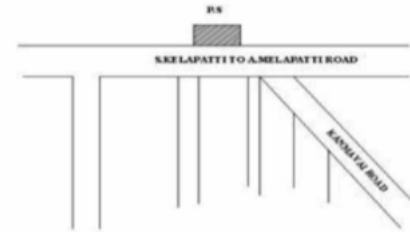

Polling Station Front View

Cad View

Key MAP View

Minimum Basic Facility	Water	Ramp	Voting Points	Toilet	Health care
	✓	✓	✓	✓	✓

(a) Landmarks
(b) Road names
(c) Traffic flow

1	ZFI1321678	பெயர் : முத்துமீனா கணவர் பெயர்: சங்கர் வீட்டு எண் : 1 வயது : 30 பாலினம் : பெண்	Photo is available	2	ZFI2372027	பெயர் : தேன்ராஜா தந்தை பெயர்: சின்னராமையா வீட்டு எண் : 1 வயது : 24 பாலினம் : ஆண்	Photo is available	3	ZFI2647519	பெயர் : முத்துபிரியா தந்தை பெயர்: முருகன் வீட்டு எண் : 1 வயது : 24 பாலினம் : பெண்	Photo is available
4	ZFI2647501	பெயர் : லோகேஸ்வரன் தந்தை பெயர்: பாலமுருகன் வீட்டு எண் : 1 வயது : 22 பாலினம் : ஆண்	Photo is available	5	ZFI2538908	பெயர் : வீரலட்சுமி கணவர் பெயர்: முருகன் வீட்டு எண் : 1/1 வயது : 32 பாலினம் : பெண்	Photo is available	6	ZFI0960393	பெயர் : வீரபாண்டியம்மாள் கணவர் பெயர்: சுப்பையா வீட்டு எண் : 1-1-3 வயது : 36 பாலினம் : பெண்	Photo is available
7	ZFI2310928	பெயர் : சாந்தி கணவர் பெயர்: விஜய் குமார் விஜய் குமார் வீட்டு எண் : 1/1 நார்த் தெரு வயது : 32 பாலினம் : பெண்	Photo is available	8	ZFI2116440	பெயர் : சுப்புத்தாய் கணவர் பெயர்: சங்கரன்செட்டியார் வீட்டு எண் : 1-2 வயது : 63 பாலினம் : பெண்	Photo is available	9	ZFI0960344	பெயர் : திருப்பதிபாண்டியன் தந்தை பெயர்: கருப்பையா வீட்டு எண் : 1-2 வயது : 57 பாலினம் : ஆண்	Photo is available
10	ZFI0960369	பெயர் : கவிதா கணவர் பெயர்: திருப்பதிபாண்டியன் வீட்டு எண் : 1-2 வயது : 50 பாலினம் : பெண்	Photo is available	11	ZFI0114876	பெயர் : சங்கரன்செட்டியார் தந்தை பெயர்: கொப்பையன்செட்டியார் வீட்டு எண் : 1-2-1 வயது : 65 பாலினம் : ஆண்	Photo is available	12	CGK1608819	பெயர் : கொப்பையசாமி தந்தை பெயர்: கிருஷ்ணன் செட்டியார் வீட்டு எண் : 1-3 வயது : 46 பாலினம் : ஆண்	Photo is available
13	CGK2026896	பெயர் : அழகுமணி கணவர் பெயர்: கொப்பையசாமி வீட்டு எண் : 1-3 வயது : 41 பாலினம் : பெண்	Photo is available	14	ZFI2759447	பெயர் : பொன்னுத்தாய் கணவர் பெயர்: வெயில்வரதராஜா வீட்டு எண் : 1/4 வயது : 75 பாலினம் : பெண்	Photo is available	15	ZFI2116457	பெயர் : அழகர்சாமி தந்தை பெயர்: கிருஷ்ணசாமிசெட்டியார் வீட்டு எண் : 1-4 வயது : 58 பாலினம் : ஆண்	Photo is available
16	ZFI2116465	பெயர் : சின்னம்மாள் கணவர் பெயர்: அழகர்சாமி வீட்டு எண் : 1-4 வயது : 55 பாலினம் : பெண்	Photo is available	17	ZFI2116473	பெயர் : குருசாமி தந்தை பெயர்: கிருஷ்ணசாமிசெட்டியார் வீட்டு எண் : 1-4 வயது : 53 பாலினம் : ஆண்	Photo is available	18	ZFI0114942	பெயர் : மணிகண்டன் தந்தை பெயர்: பரமசிவம் வீட்டு எண் : 1-4 வயது : 46 பாலினம் : ஆண்	Photo is available
19	ZFI2765378	பெயர் : சக்திவேல் தந்தை பெயர்: பால்சாமி வீட்டு எண் : 1/4 வயது : 45 பாலினம் : ஆண்	Photo is available	20	ZFI1085935	பெயர் : பாண்டியம்மாள் கணவர் பெயர்: மணிகண்டன் வீட்டு எண் : 1-4 வயது : 38 பாலினம் : பெண்	Photo is available	21	ZFI2765428	பெயர் : சுப்புலட்சுமி கணவர் பெயர்: சக்திவேல் வீட்டு எண் : 1/4 வயது : 38 பாலினம் : பெண்	Photo is available
22	ZFI2553451	பெயர் : ஜெய பாலன் தந்தை பெயர்: சக்திவேல் வீட்டு எண் : 1/04 வயது : 22 பாலினம் : ஆண்	Photo is available	23	ZFI2786960	பெயர் : சுப்புலட்சுமி ம தந்தை பெயர்: மணிகண்டன் வீட்டு எண் : 1/4 வயது : 19 பாலினம் : பெண்	Photo is available	24	ZFI0114520	பெயர் : ஆவடைத் தங்கம் கணவர் பெயர்: மாரியப்பன் வீட்டு எண் : 1-4-2 வயது : 45 பாலினம் : பெண்	Photo is available
25	ZFI1287812	பெயர் : விஜயராணி கணவர் பெயர்: கிருஷ்ணசாமி வீட்டு எண் : 1-5 வயது : 40 பாலினம் : பெண்	Photo is available	26	ZFI2116481	பெயர் : சுப்பையாசெட்டியார் தந்தை பெயர்: சுப்பையாசெட்டியார் வீட்டு எண் : 1-6 வயது : 59 பாலினம் : ஆண்	Photo is available	27	ZFI2116499	பெயர் : பார்வதி கணவர் பெயர்: சுப்பையாசெட்டியார் வீட்டு எண் : 1-6 வயது : 53 பாலினம் : பெண்	Photo is available
28	ZFI2656627	பெயர் : திலகவதி கணவர் பெயர்: சந்திரராஜ் வீட்டு எண் : 1/6 வயது : 33 பாலினம் : பெண்	Photo is available	29	ZFI2426534	பெயர் : சாந்தி தந்தை பெயர்: சுப்பையா வீட்டு எண் : 1-6-2ஏ வயது : 32 பாலினம் : பெண்	Photo is available	30	ZFI2116515	பெயர் : மாரீஸ்வரி கணவர் பெயர்: சந்திரராஜ் வீட்டு எண் : 1-7 வயது : 51 பாலினம் : பெண்	Photo is available