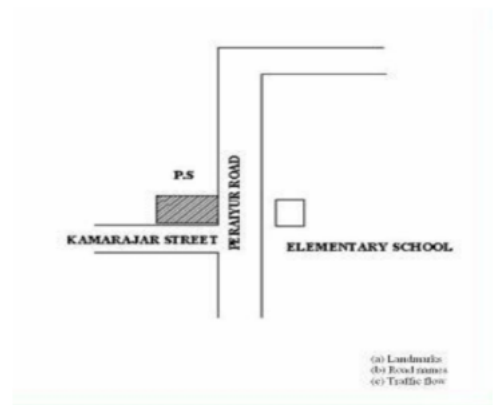

Key MAP View