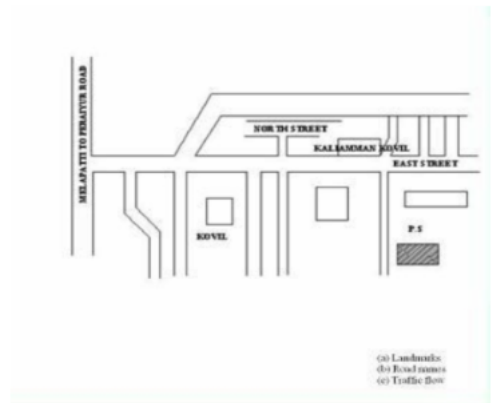

Cad View

Key MAP View