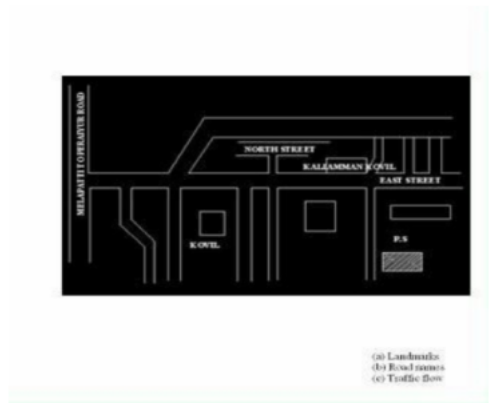

Polling Station Front View

Cad View

Key MAP View

சட்டமன்றத் தொகுதியின் எண் மற்றும் பெயர் : 196-திருமங்கலம்  
பிரிவு எண் மற்றும் பெயர் 1-கூலவப்புரம் (வ.கி) ராவுத்தன்பட்டி (ஊ), ராவுத்தன்பட்டி வார்டு 1

பாகம் எண் : 298