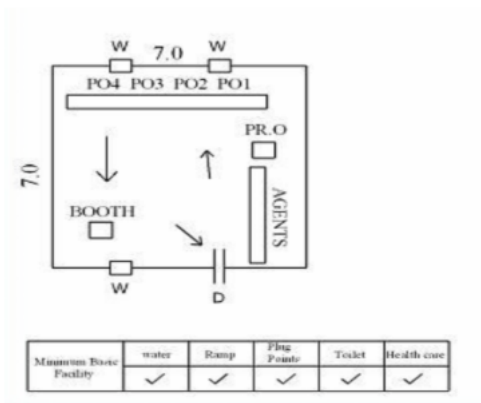

Google Map View

Polling Station Building Front View

Polling Station Front View

Cad View

Key MAP View

1	ZFI1151554	பெயர் : கனேசன் தந்தை பெயர்: முத்தையா வீட்டு எண் : 1 வயது : 53 பாலினம் : ஆண்	Photo is available	2	ZFI1151570	பெயர் : பணக்கொடி கணவர் பெயர்: ஆதிசிவன் வீட்டு எண் : 1 வயது : 39 பாலினம் : பெண்	Photo is available	3	ZFI1151521	பெயர் : சித்ராசெல்வி தந்தை பெயர்: பாண்டி வீட்டு எண் : 1 வயது : 33 பாலினம் : பெண்	Photo is available
4	ZFI1151562	பெயர் : முத்துப்பாண்டி தந்தை பெயர்: குபேந்திரன் வீட்டு எண் : 1 வயது : 33 பாலினம் : ஆண்	Photo is available	5	ZFI1151547	பெயர் : பூப்பாண்டி தந்தை பெயர்: குபேந்திரன் வீட்டு எண் : 1 வயது : 30 பாலினம் : ஆண்	Photo is available	6	ZFI0992131	பெயர் : முத்துக்காளை தந்தை பெயர்: முத்துக்காமன் வீட்டு எண் : 1 வயது : 30 பாலினம் : ஆண்	Photo is available
7	ZFI1151539	பெயர் : மாணிக்கம் தந்தை பெயர்: தேன்மணி வீட்டு எண் : 1 வயது : 29 பாலினம் : ஆண்	Photo is available	#2 8	ZFI1151588	பெயர் : முத்துச்செல்வி ஏ கணவர் பெயர்: சிவராமன் வீட்டு எண் : 3/335 வயது : 30 பாலினம் : பெண்	Photo is available	9	ZFI2325157	பெயர் : மீனா தாயின் பெயர்: தனச்செல்வம் வீட்டு எண் : 1 வயது : 24 பாலினம் : பெண்	Photo is available
10	ZFI2532554	பெயர் : விவேக் தந்தை பெயர்: முனியாண்டி வீட்டு எண் : 1 வயது : 24 பாலினம் : ஆண்	Photo is available	11	ZFI2561686	பெயர் : சிவரஞ்சனி தந்தை பெயர்: கருப்புச்சாமி வீட்டு எண் : 1 வயது : 22 பாலினம் : பெண்	Photo is available	12	ZFI2532471	பெயர் : அஜித்குமார் தந்தை பெயர்: தங்கமாயன் வீட்டு எண் : 1/25 வயது : 25 பாலினம் : ஆண்	Photo is available
13	ZFI2532513	பெயர் : ஜெயச்சந்திரன் தந்தை பெயர்: தங்கமாயன் வீட்டு எண் : 1/25 வயது : 24 பாலினம் : ஆண்	Photo is available	14	ZFI0992255	பெயர் : ராமன் தந்தை பெயர்: சோணைமுத்து வீட்டு எண் : 1-135 வயது : 54 பாலினம் : ஆண்	Photo is available	15	ZFI1151687	பெயர் : மகாலட்சுமி கணவர் பெயர்: மதியழகன் வீட்டு எண் : 1-167 வயது : 35 பாலினம் : பெண்	Photo is available
16	ZFI2532547	பெயர் : பாண்டியம்மாள் கணவர் பெயர்: சேகர் வீட்டு எண் : 1/331ஏ வயது : 46 பாலினம் : பெண்	Photo is available	17	ZFI2549582	பெயர் : சிவரஞ்சனி தந்தை பெயர்: சேகர் வீட்டு எண் : 1/331ஏ வயது : 23 பாலினம் : பெண்	Photo is available	18	ZFI0608455	பெயர் : பாண்டியம்மாள் தாயின் பெயர்: பஞ்சவடிவு வீட்டு எண் : 1-a வயது : 72 பாலினம் : பெண்	Photo is available
19	ZFI0608505	பெயர் : சூதா கணவர் பெயர்: சிவராமன் வீட்டு எண் : 1-a வயது : 42 பாலினம் : பெண்	Photo is available	20	ZFI0608497	பெயர் : குணசேகரபாண்டியன் தந்தை பெயர்: பழனி வீட்டு எண் : 1-a வயது : 34 பாலினம் : ஆண்	Photo is available	21	ZFI0992164	பெயர் : பேச்சியம்மாள் கணவர் பெயர்: போஸ் வீட்டு எண் : 1E வயது : 77 பாலினம் : பெண்	Photo is available
22	ZFI0992347	பெயர் : ஆம்மாப்பிள்ளை கணவர் பெயர்: சின்னச்சாமி வீட்டு எண் : 1E வயது : 72 பாலினம் : பெண்	Photo is available	23	ZFI1673334	பெயர் : செல்லம்மாள் கணவர் பெயர்: ராமுத்தேவர் வீட்டு எண் : 1E வயது : 70 பாலினம் : பெண்	Photo is available	24	ZFI0992511	பெயர் : சிவனம்மாள் கணவர் பெயர்: சிவசாமி வீட்டு எண் : 1e வயது : 68 பாலினம் : பெண்	Photo is available
25	ZFI0889006	பெயர் : சிந்தாமணி வஸ்திராணி கணவர் பெயர்: செல்வராஜன் வீட்டு எண் : 1E வயது : 63 பாலினம் : பெண்	Photo is available	26	ZFI0888982	பெயர் : செல்வராஜன் தந்தை பெயர்: வில்லியத்தேவர் வீட்டு எண் : 1E வயது : 62 பாலினம் : ஆண்	Photo is available	27	ZFI0013193	பெயர் : கருப்பாயி கணவர் பெயர்: வேல்சாமி வீட்டு எண் : 1E வயது : 56 பாலினம் : பெண்	Photo is available
28	ZFI1673342	பெயர் : முருகன் தந்தை பெயர்: ராமுத்தேவர் வீட்டு எண் : 1E வயது : 52 பாலினம் : ஆண்	Photo is available	29	ZFI0666917	பெயர் : சேகர் தந்தை பெயர்: பெருமாள் தேவர் வீட்டு எண் : 1E வயது : 51 பாலினம் : ஆண்	Photo is available	30	ZFI0666883	பெயர் : லட்சுமி கணவர் பெயர்: செந்தில்குமார் வீட்டு எண் : 1E வயது : 51 பாலினம் : பெண்	Photo is available