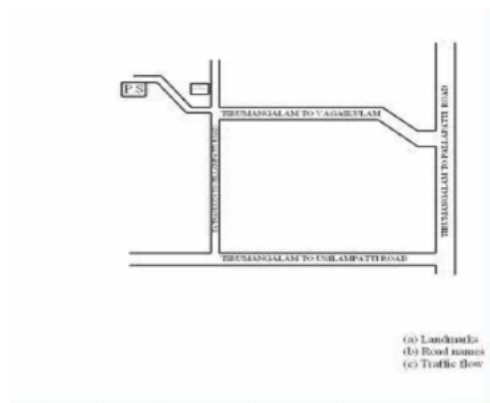

Google Map View

Polling Station Building Front View

Polling Station Front View

Cad View

Key MAP View

1	ZFI1151554	பெயர் : கனேசன் தந்தை பெயர்: முத்தையா வீட்டு எண் : 1 வயது : 53 பாலினம் : ஆண்	Photo is available	2	ZFI1151570	பெயர் : பணக்கொடி கணவர் பெயர்: ஆதிசிவன் வீட்டு எண் : 1 வயது : 39 பாலினம் : பெண்	Photo is available	3	ZFI1151521	பெயர் : சித்ராசெல்வி தந்தை பெயர்: பாண்டி வீட்டு எண் : 1 வயது : 33 பாலினம் : பெண்	Photo is available
4	ZFI1151562	பெயர் : முத்துப்பாண்டி தந்தை பெயர்: குபேந்திரன் வீட்டு எண் : 1 வயது : 33 பாலினம் : ஆண்	Photo is available	5	ZFI1151547	பெயர் : பூப்பாண்டி தந்தை பெயர்: குபேந்திரன் வீட்டு எண் : 1 வயது : 30 பாலினம் : ஆண்	Photo is available	6	ZFI0992131	பெயர் : முத்துக்காளை தந்தை பெயர்: முத்துக்காமன் வீட்டு எண் : 1 வயது : 30 பாலினம் : ஆண்	Photo is available
7	ZFI1151539	பெயர் : மாணிக்கம் தந்தை பெயர்: தேன்மணி வீட்டு எண் : 1 வயது : 29 பாலினம் : ஆண்	Photo is available	#2 8	ZFI1151588	பெயர் : முத்துச்செல்வி ஏ கணவர் பெயர்: சிவராமன் வீட்டு எண் : 3/335 வயது : 30 பாலினம் : பெண்	Photo is available	9	ZFI2325157	பெயர் : மீனா தாயின் பெயர்: தனச்செல்வம் வீட்டு எண் : 1 வயது : 24 பாலினம் : பெண்	Photo is available
10	ZFI2532554	பெயர் : விவேக் தந்தை பெயர்: முனியாண்டி வீட்டு எண் : 1 வயது : 24 பாலினம் : ஆண்	Photo is available	11	ZFI2561686	பெயர் : சிவரஞ்சனி தந்தை பெயர்: கருப்புச்சாமி வீட்டு எண் : 1 வயது : 22 பாலினம் : பெண்	Photo is available	12	ZFI2532471	பெயர் : அஜித்குமார் தந்தை பெயர்: தங்கமாயன் வீட்டு எண் : 1/25 வயது : 25 பாலினம் : ஆண்	Photo is available
13	ZFI2532513	பெயர் : ஜெயச்சந்திரன் தந்தை பெயர்: தங்கமாயன் வீட்டு எண் : 1/25 வயது : 24 பாலினம் : ஆண்	Photo is available	14	ZFI0992255	பெயர் : ராமன் தந்தை பெயர்: சோணைமுத்து வீட்டு எண் : 1-135 வயது : 54 பாலினம் : ஆண்	Photo is available	15	ZFI1151687	பெயர் : மகாலட்சுமி கணவர் பெயர்: மதியழகன் வீட்டு எண் : 1-167 வயது : 35 பாலினம் : பெண்	Photo is available
16	ZFI2532547	பெயர் : பாண்டியம்மாள் கணவர் பெயர்: சேகர் வீட்டு எண் : 1/331ஏ வயது : 46 பாலினம் : பெண்	Photo is available	17	ZFI2549582	பெயர் : சிவரஞ்சனி தந்தை பெயர்: சேகர் வீட்டு எண் : 1/331ஏ வயது : 23 பாலினம் : பெண்	Photo is available	18	ZFI0608455	பெயர் : பாண்டியம்மாள் தாயின் பெயர்: பஞ்சவடிவு வீட்டு எண் : 1-a வயது : 72 பாலினம் : பெண்	Photo is available
19	ZFI0608505	பெயர் : சூதா கணவர் பெயர்: சிவராமன் வீட்டு எண் : 1-a வயது : 42 பாலினம் : பெண்	Photo is available	20	ZFI0608497	பெயர் : குணசேகரபாண்டியன் தந்தை பெயர்: பழனி வீட்டு எண் : 1-a வயது : 34 பாலினம் : ஆண்	Photo is available	21	ZFI0992164	பெயர் : பேச்சியம்மாள் கணவர் பெயர்: போஸ் வீட்டு எண் : 1E வயது : 77 பாலினம் : பெண்	Photo is available
22	ZFI0992347	பெயர் : ஆம்மாப்பிள்ளை கணவர் பெயர்: சின்னச்சாமி வீட்டு எண் : 1E வயது : 72 பாலினம் : பெண்	Photo is available	23	ZFI1673334	பெயர் : செல்லம்மாள் கணவர் பெயர்: ராமுத்தேவர் வீட்டு எண் : 1E வயது : 70 பாலினம் : பெண்	Photo is available	24	ZFI0992511	பெயர் : சிவனம்மாள் கணவர் பெயர்: சிவசாமி வீட்டு எண் : 1e வயது : 68 பாலினம் : பெண்	Photo is available
25	ZFI0889006	பெயர் : சிந்தாமணி வஸ்திராணி கணவர் பெயர்: செல்வராஜன் வீட்டு எண் : 1E வயது : 63 பாலினம் : பெண்	Photo is available	26	ZFI0888982	பெயர் : செல்வராஜன் தந்தை பெயர்: வில்லியத்தேவர் வீட்டு எண் : 1E வயது : 62 பாலினம் : ஆண்	Photo is available	27	ZFI0013193	பெயர் : கருப்பாயி கணவர் பெயர்: வேல்சாமி வீட்டு எண் : 1E வயது : 56 பாலினம் : பெண்	Photo is available
28	ZFI1673342	பெயர் : முருகன் தந்தை பெயர்: ராமுத்தேவர் வீட்டு எண் : 1E வயது : 52 பாலினம் : ஆண்	Photo is available	29	ZFI0666917	பெயர் : சேகர் தந்தை பெயர்: பெருமாள் தேவர் வீட்டு எண் : 1E வயது : 51 பாலினம் : ஆண்	Photo is available	30	ZFI0666883	பெயர் : லட்சுமி கணவர் பெயர்: செந்தில்குமார் வீட்டு எண் : 1E வயது : 51 பாலினம் : பெண்	Photo is available