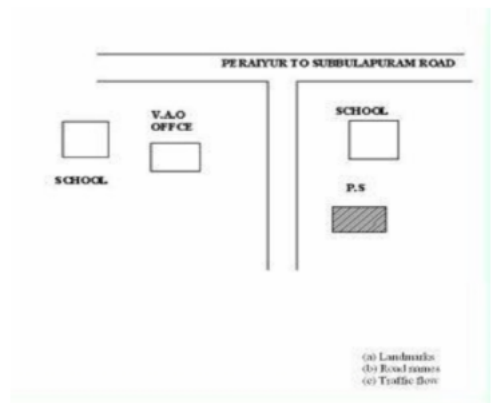

Cad View

Key MAP View