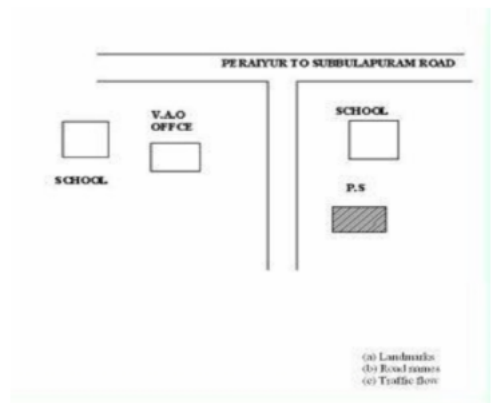

Key MAP View