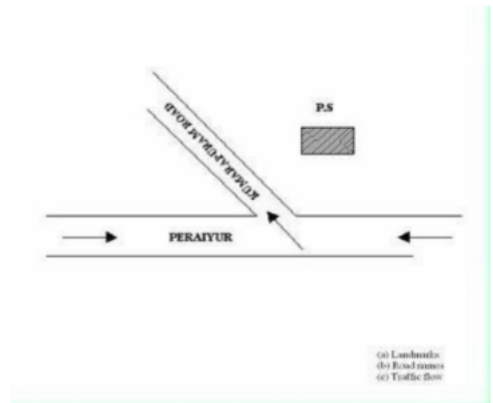

Polling Station Front View

Cad View

Key MAP View

சட்டமன்றத் தொகுதியின் எண் மற்றும் பெயர் : 196-திருமங்கலம்
பிரிவு எண் மற்றும் பெயர் 1-சிலைமலைப்பட்டி (வ.கி) பாப்பையாபுரம் (ஊ), பாப்பையாபுரம் வார்டு 1

பாகம் எண் : 306