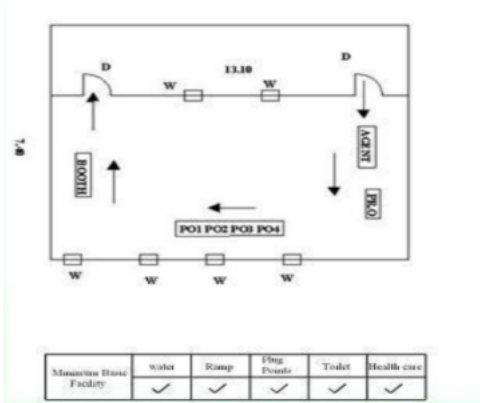

Google Map View

Polling Station Building Front View

Polling Station Front View

Cad View

Key MAP View

1 பெயர் : விக்ரமன் தாயின் பெயர்: ஜெயலக்ஷ்மி வீட்டு எண் : 0 வயது : 25 பாலினம் : ஆண்	ZFI2340552 Photo is available	2 பெயர் : ரமேஷ்குமார் தந்தை பெயர்: சுந்தரம் வீட்டு எண் : 1 வயது : 46 பாலினம் : ஆண்	CGK2108017 Photo is available	3 பெயர் : வெங்கடேஷ் தந்தை பெயர்: விஜயகுமார் வீட்டு எண் : 1 வயது : 24 பாலினம் : ஆண்	ZFI2381960 Photo is available
4 பெயர் : கார்த்திகேயன் தந்தை பெயர்: மௌனகுருசாமி வீட்டு எண் : 1-1 வயது : 42 பாலினம் : ஆண்	CGK2107274 Photo is available	5 பெயர் : சேதுலட்சுமி கணவர் பெயர்: மௌனகுருசாமி வீட்டு எண் : 1-1A வயது : 62 பாலினம் : பெண்	ZFI2175982 Photo is available	6 பெயர் : ராமலிங்கசாமி தந்தை பெயர்: சுப்பையாசாமி வீட்டு எண் : 1-2 வயது : 67 பாலினம் : ஆண்	ZFI2175990 Photo is available
7 பெயர் : மீனாட்சி கணவர் பெயர்: ராமலிங்கசாமி வீட்டு எண் : 1-2 வயது : 62 பாலினம் : பெண்	ZFI2176006 Photo is available	8 பெயர் : செந்தில் தந்தை பெயர்: ராமலிங்கசாமி வீட்டு எண் : 1-2 வயது : 42 பாலினம் : ஆண்	CGK2491942 Photo is available	9 பெயர் : முத்தீஸ்வரன் தந்தை பெயர்: பெருமாள் வீட்டு எண் : 1-2 வயது : 41 பாலினம் : ஆண்	CGK1617349 Photo is available
10 பெயர் : மயிலா கணவர் பெயர்: பெருமாள் வீட்டு எண் : 1-3 வயது : 68 பாலினம் : பெண்	ZFI0120709 Photo is available	#2 11 பெயர் : ராதாகிருஷ்ணன் தந்தை பெயர்: பெருமாள் வீட்டு எண் : 1/54 வயது : 50 பாலினம் : ஆண்	ZFI1290733 Photo is available	12 பெயர் : முத்துலட்சுமி கணவர் பெயர்: ராதாகிருஷ்ணன் ராதாகிருஷ்ணன் வீட்டு எண் : 1-3 வயது : 39 பாலினம் : பெண்	ZFI1290550 Photo is available
13 பெயர் : ராஜேஸ்வரி கணவர் பெயர்: செந்தில்குமார் வீட்டு எண் : 1-3 வயது : 35 பாலினம் : பெண்	ZFI1231844 Photo is available	14 பெயர் : தங்கச்சாமி தந்தை பெயர்: ஆறுமுகசாமி வீட்டு எண் : 1-5 வயது : 68 பாலினம் : ஆண்	ZFI2176030 Photo is available	15 பெயர் : சந்திரா கணவர் பெயர்: தங்கச்சாமி வீட்டு எண் : 1-5 வயது : 62 பாலினம் : பெண்	ZFI2176048 Photo is available
16 பெயர் : சுந்தரமூர்த்தி தந்தை பெயர்: தங்கச்சாமி வீட்டு எண் : 1-5 வயது : 36 பாலினம் : ஆண்	ZFI0431528 Photo is available	17 பெயர் : சண்முகத்தாய் கணவர் பெயர்: சோமசுந்தரசாமி வீட்டு எண் : 1-6 வயது : 75 பாலினம் : பெண்	ZFI2176055 Photo is available	18 பெயர் : பழனிக்குமார்சாமி தந்தை பெயர்: சோமசுந்தரசாமி வீட்டு எண் : 1-6 வயது : 57 பாலினம் : ஆண்	ZFI2176063 Photo is available
19 பெயர் : பஞ்சாமிர்தம் கணவர் பெயர்: சுப்பாரெட்டியார் வீட்டு எண் : 1-7 வயது : 85 பாலினம் : பெண்	ZFI2176071 Photo is available	20 பெயர் : முனியம்மாள் கணவர் பெயர்: முத்துரெட்டியார் வீட்டு எண் : 1-7 வயது : 67 பாலினம் : பெண்	ZFI2176097 Photo is available	21 பெயர் : சீதா கணவர் பெயர்: சுப்பாரெட்டியார் வீட்டு எண் : 1-7 வயது : 51 பாலினம் : பெண்	ZFI2176105 Photo is available
22 பெயர் : தங்கம் தந்தை பெயர்: முத்துரெட்டியார் வீட்டு எண் : 1-7 வயது : 45 பாலினம் : ஆண்	CGK1409945 Photo is available	23 பெயர் : சதீஸ்குமார் தந்தை பெயர்: ராமலிங்கசாமி வீட்டு எண் : 1-8 வயது : 41 பாலினம் : ஆண்	CGK2107704 Photo is available	24 பெயர் : ராக லக்ஷ்மி கணவர் பெயர்: மகேஸ்வரன் வீட்டு எண் : 1/12 வயது : 34 பாலினம் : பெண்	ZFI2340297 Photo is available
25 பெயர் : வேல்சாமி தந்தை பெயர்: சண்முகையா வீட்டு எண் : 1-15 வயது : 78 பாலினம் : ஆண்	CGK1154491 Photo is available	26 பெயர் : காயாம்பூ மேனி வண்ணம் தந்தை பெயர்: ச கனி வீட்டு எண் : 1/15 வயது : 41 பாலினம் : ஆண்	ZFI1514926 Photo is available	# 27 பெயர் : ஈஸ்வரிஅன்னலட்சுமி கணவர் பெயர்: முத்துமுருகன் வீட்டு எண் : 1-17 வயது : 37 பாலினம் : பெண்	CGK2611630 Photo is available
28 பெயர் : வெள்ளைச்சாமி தந்தை பெயர்: முனியாண்டி வீட்டு எண் : 1-18 வயது : 40 பாலினம் : ஆண்	ZFI0729731 Photo is available	29 பெயர் : நாகஜோதி கணவர் பெயர்: வெள்ளைச்சாமி வீட்டு எண் : 1-18 வயது : 34 பாலினம் : பெண்	ZFI0729616 Photo is available	30 பெயர் : காண்டபன் தந்தை பெயர்: துரைராஜ்பிள்ளை வீட்டு எண் : 1-19 வயது : 67 பாலினம் : ஆண்	ZFI2176113 Photo is available