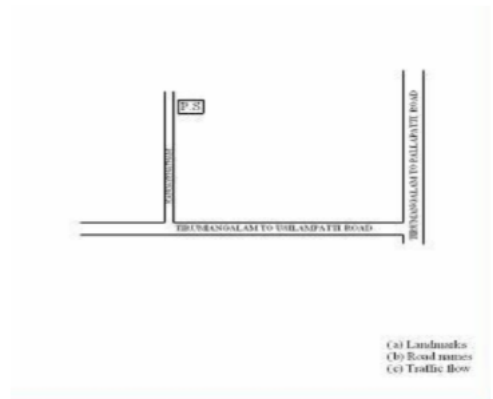

Google Map View

Polling Station Building Front View

Polling Station Front View

Cad View

Key MAP View

1 பெயர் : சீ.செல்வீனா கணவர் பெயர்: செ.சீனிவாசன் வீட்டு எண் : 1 வயது : 36 பாலினம் : பெண் Photo is available	ZFI2407278	2 பெயர் : அழகுலெட்சுமி கணவர் பெயர்: செந்தில்ராஜன் வீட்டு எண் : 1 வயது : 33 பாலினம் : பெண் Photo is available	ZFI1110360	3 பெயர் : பாண்டியம்மாள் கணவர் பெயர்: பாண்டியராஜன் வீட்டு எண் : 1 வயது : 33 பாலினம் : பெண் Photo is available	ZFI0889535
4 பெயர் : ஜெயம் கணவர் பெயர்: ரஞ்சித் குமார் வீட்டு எண் : 1 வயது : 26 பாலினம் : பெண் Photo is available	ZFI2532661	5 பெயர் : அய்யம்மாள் கணவர் பெயர்: பாலு (எ)கருப்பையா வீட்டு எண் : 1-1 வயது : 66 பாலினம் : பெண் Photo is available	ZFI1622877	6 பெயர் : பாண்டியராஜன் பா தந்தை பெயர்: பாலு வீட்டு எண் : 1-1 வயது : 38 பாலினம் : ஆண் Photo is available	ZFI0468413
7 பெயர் : சின்னராஜா தந்தை பெயர்: பாலு வீட்டு எண் : 1-1 வயது : 36 பாலினம் : ஆண் Photo is available	ZFI0468678	8 பெயர் : முனியம்மாள் தந்தை பெயர்: சின்னராஜா வீட்டு எண் : 1-1 வயது : 28 பாலினம் : பெண் Photo is available	ZFI1239888	9 பெயர் : முனியசாமி தந்தை பெயர்: மூக்கன் வீட்டு எண் : 1-2 வயது : 58 பாலினம் : ஆண் Photo is available	ZFI1622885
10 பெயர் : சாந்தி கணவர் பெயர்: முனியசாமி வீட்டு எண் : 1-2 வயது : 54 பாலினம் : பெண் Photo is available	ZFI1622893	11 பெயர் : அருணாச்சலம் தந்தை பெயர்: ரோஜா வீட்டு எண் : 1-2 வயது : 28 பாலினம் : ஆண் Photo is available	ZFI1239805	12 பெயர் : லட்சுமி தந்தை பெயர்: முனியசாமி வீட்டு எண் : 1/2 வயது : 25 பாலினம் : பெண் Photo is available	ZFI2325363
13 பெயர் : தவப்பாண்டி தந்தை பெயர்: முனியசாமி வீட்டு எண் : 1/2 வயது : 22 பாலினம் : ஆண் Photo is available	ZFI2637445	14 பெயர் : பால்பாண்டியம்மாள் கணவர் பெயர்: பாண்டி வீட்டு எண் : 1-2-D வயது : 39 பாலினம் : பெண் Photo is available	HQR3204617	15 பெயர் : ஜஸ்வரயா கணவர் பெயர்: செல்லப்பாண்டி வீட்டு எண் : 1-3-4A வயது : 45 பாலினம் : பெண் Photo is available	ZFI0608679
16 பெயர் : அய்யங்காளை தந்தை பெயர்: பெரியகருப்பன் வீட்டு எண் : 1-4 வயது : 67 பாலினம் : ஆண் Photo is available	ZFI1622901	17 பெயர் : செல்லத்தாய் கணவர் பெயர்: அய்யங்காளை வீட்டு எண் : 1-4 வயது : 62 பாலினம் : பெண் Photo is available	ZFI1622919	18 பெயர் : முனிச்சாமி தந்தை பெயர்: அய்யங்காளை வீட்டு எண் : 1/4 வயது : 42 பாலினம் : ஆண் Photo is available	ZFI2386902
19 பெயர் : பிரேமா கணவர் பெயர்: முனிச்சாமி வீட்டு எண் : 1/4 வயது : 40 பாலினம் : பெண் Photo is available	ZFI2386829	20 பெயர் : தவக்குமார் தந்தை பெயர்: தவசி வீட்டு எண் : 1-4 வயது : 32 பாலினம் : ஆண் Photo is available	ZFI0889709	21 பெயர் : லட்சுமி கணவர் பெயர்: தவக்குமார் வீட்டு எண் : 1-4 வயது : 31 பாலினம் : பெண் Photo is available	ZFI1332618
22 பெயர் : செல்லப்பாப்பா தந்தை பெயர்: அய்யங்காளை வீட்டு எண் : 1-4 வயது : 31 பாலினம் : பெண் Photo is available	ZFI0889691	23 பெயர் : முத்துச்சாமி தந்தை பெயர்: பூசாரிமொக்கையன் வீட்டு எண் : 1-5 வயது : 70 பாலினம் : ஆண் Photo is available	ZFI1622927	24 பெயர் : ஈஸ்வரி கணவர் பெயர்: முத்துச்சாமி வீட்டு எண் : 1-5 வயது : 68 பாலினம் : பெண் Photo is available	ZFI1622935
25 பெயர் : பால்பாண்டி தந்தை பெயர்: மொக்கத்துரை வீட்டு எண் : 1-7 வயது : 34 பாலினம் : ஆண் Photo is available	ZFI0468421	# 26 பெயர் : கனகசுந்தரி கணவர் பெயர்: பால்பாண்டி வீட்டு எண் : 1-7 வயது : 32 பாலினம் : பெண் Photo is available	ZFI1152081	27 பெயர் : பிரியா கணவர் பெயர்: சிவக்குமார் வீட்டு எண் : 1/7 வயது : 28 பாலினம் : பெண் Photo is available	ZFI2633519
28 பெயர் : பரமேஸ்வரி கணவர் பெயர்: நடராஜன் வீட்டு எண் : 1-8 வயது : 59 பாலினம் : பெண் Photo is available	ZFI1622943	29 பெயர் : ஜோதிபாசு தந்தை பெயர்: நடராஜன் வீட்டு எண் : 1-8 வயது : 42 பாலினம் : ஆண் Photo is available	HQR2204790	30 பெயர் : கார்த்திக்ராஜா தந்தை பெயர்: நாகராஜ் வீட்டு எண் : 1-9 வயது : 27 பாலினம் : ஆண் Photo is available	ZFI1350842