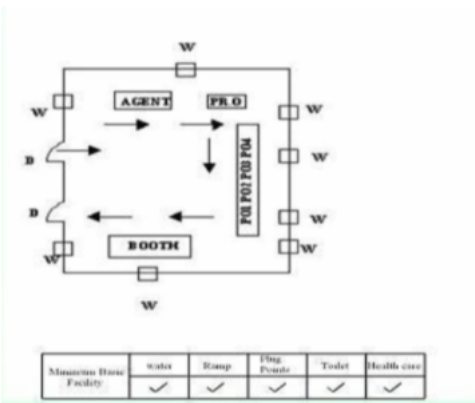

கையொப்பம்

Nazri Naksha

Google Map View

Polling Station Building Front View

Polling Station Front View

Cad View

Key MAP View

| | | | | | | | | | | | |
|----|------------|---|--------------------|----|------------|--|--------------------|----|------------|--|--------------------|
| 1 | ZFI0863316 | பெயர் : அன்னத்தாய் கணவர் பெயர்: ராமசாமி வீட்டு எண் : 1 வயது : 73 பாலினம் : பெண் | Photo is available | 2 | ZFI0863225 | பெயர் : சங்கர் நாராயணன் தந்தை பெயர்: கருப்புச்சாமி வீட்டு எண் : 1 வயது : 47 பாலினம் : ஆண் | Photo is available | 3 | ZFI0657932 | பெயர் : பாக்கியலட்சுமி கணவர் பெயர்: கருப்பசாமி வீட்டு எண் : 1 வயது : 41 பாலினம் : பெண் | Photo is available |
| 4 | ZFI2615946 | பெயர் : சுவாதி கணவர் பெயர்: மணிவண்ணன் வீட்டு எண் : 1 வயது : 31 பாலினம் : பெண் | Photo is available | 5 | ZFI2547453 | பெயர் : வினோத் குமார் தந்தை பெயர்: வைரமுத்து வீட்டு எண் : 1/161 வயது : 23 பாலினம் : ஆண் | Photo is available | 6 | ZFI0595991 | பெயர் : ஜோதிமணி கணவர் பெயர்: மூக்கையா வீட்டு எண் : 1e வயது : 74 பாலினம் : பெண் | Photo is available |
| 7 | ZFI0968016 | பெயர் : மாரியம்மாள் கணவர் பெயர்: பெரியபாண்டி வீட்டு எண் : 1E வயது : 64 பாலினம் : பெண் | Photo is available | 8 | ZFI0863019 | பெயர் : பேச்சியம்மாள் கணவர் பெயர்: மாரியப்பன் வீட்டு எண் : 1E வயது : 62 பாலினம் : பெண் | Photo is available | 9 | ZFI0863514 | பெயர் : பரமசிவம் தந்தை பெயர்: முனியாண்டி வீட்டு எண் : 1E வயது : 60 பாலினம் : ஆண் | Photo is available |
| 10 | ZFI0595959 | பெயர் : இளையராஜா தந்தை பெயர்: தவசி வீட்டு எண் : 1e வயது : 56 பாலினம் : ஆண் | Photo is available | 11 | ZFI0863027 | பெயர் : பசுபதி தந்தை பெயர்: சங்கிலி வீட்டு எண் : 1E வயது : 52 பாலினம் : ஆண் | Photo is available | 12 | ZFI1202969 | பெயர் : காளிமுத்து தந்தை பெயர்: கந்தசாமி வீட்டு எண் : 1E வயது : 47 பாலினம் : ஆண் | Photo is available |
| 13 | ZFI0657742 | பெயர் : ராஜ்மல்லு தந்தை பெயர்: ராஜ் வீட்டு எண் : 1E வயது : 47 பாலினம் : ஆண் | Photo is available | 14 | ZFI0596023 | பெயர் : சிவகுமார் தந்தை பெயர்: போஸ் வீட்டு எண் : 1e வயது : 46 பாலினம் : ஆண் | Photo is available | 15 | ZFI0657908 | பெயர் : கருப்பையா தந்தை பெயர்: கருப்பசாமி வீட்டு எண் : 1E வயது : 46 பாலினம் : ஆண் | Photo is available |
| 16 | ZFI0863290 | பெயர் : தங்கமுனியம்மாள் கணவர் பெயர்: மாரியப்பன் வீட்டு எண் : 1E வயது : 45 பாலினம் : பெண் | Photo is available | 17 | ZFI0596015 | பெயர் : லட்சுமி கணவர் பெயர்: கணேசன் வீட்டு எண் : 1e வயது : 44 பாலினம் : பெண் | Photo is available | 18 | ZFI0595900 | பெயர் : நாகரத்தினம் கணவர் பெயர்: பால்பாண்டி வீட்டு எண் : 1e வயது : 44 பாலினம் : பெண் | Photo is available |
| 19 | ZFI0863522 | பெயர் : ஆஷ்டை பார்வதி கணவர் பெயர்: அழகர்சாமி வீட்டு எண் : 1E வயது : 44 பாலினம் : பெண் | Photo is available | 20 | ZFI0657791 | பெயர் : கற்பகவள்ளி கணவர் பெயர்: செல்வராஜ் வீட்டு எண் : 1E வயது : 44 பாலினம் : பெண் | Photo is available | 21 | ZFI0862953 | பெயர் : தவசியம்மாள் கணவர் பெயர்: பெரியமாசிலாமணி வீட்டு எண் : 1E வயது : 44 பாலினம் : பெண் | Photo is available |
| 22 | ZFI0657783 | பெயர் : தனலெட்சுமி கணவர் பெயர்: பரமன் வீட்டு எண் : 1E வயது : 43 பாலினம் : பெண் | Photo is available | 23 | ZFI0595892 | பெயர் : போதும்பொண்ணு கணவர் பெயர்: சேகர்மணி வீட்டு எண் : 1e வயது : 42 பாலினம் : பெண் | Photo is available | 24 | ZFI0657957 | பெயர் : பாண்டியம்மாள் கணவர் பெயர்: முத்துமுருகன் வீட்டு எண் : 1E வயது : 42 பாலினம் : பெண் | Photo is available |
| 25 | ZFI0862946 | பெயர் : செல்வி தந்தை பெயர்: பெரியமாசிலாமணி வீட்டு எண் : 1E வயது : 41 பாலினம் : பெண் | Photo is available | 26 | ZFI0968024 | பெயர் : பாண்டியம்மாள் தாயின் பெயர்: ராமக்காள் வீட்டு எண் : 1E வயது : 41 பாலினம் : பெண் | Photo is available | 27 | ZFI0657916 | பெயர் : மாரீஸ்வரன் தந்தை பெயர்: பிச்சை வீட்டு எண் : 1E வயது : 41 பாலினம் : ஆண் | Photo is available |
| 28 | ZFI0657759 | பெயர் : அன்னலெட்சுமி கணவர் பெயர்: ராஜ்மல்லு வீட்டு எண் : 1E வயது : 41 பாலினம் : பெண் | Photo is available | 29 | ZFI0657858 | பெயர் : மணி தந்தை பெயர்: பன்னீர்செல்வம் வீட்டு எண் : 1E வயது : 41 பாலினம் : ஆண் | Photo is available | 30 | ZFI0595926 | பெயர் : முனிபாண்டி தந்தை பெயர்: மைக்கெல் வீட்டு எண் : 1e வயது : 40 பாலினம் : ஆண் | Photo is available |