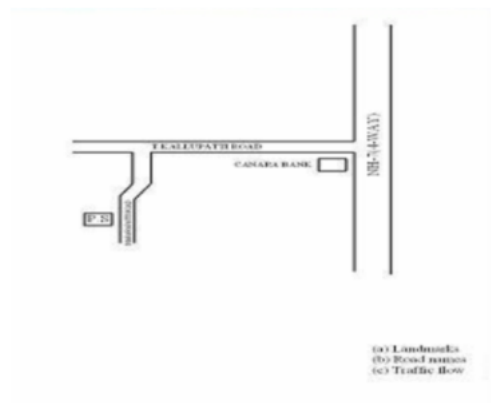

Cad View

Key MAP View