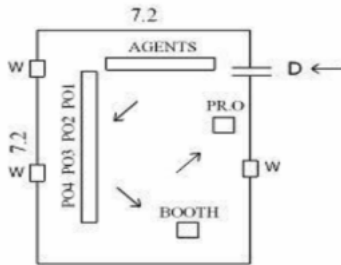

4. வாக்காளர்களின் எண்ணிக்கை

தொடங்கும் வரிசை எண்	முடியும் வரிசை எண்.	நிகர வாக்காளர்களின் எண்ணிக்கை			
		ஆண்	பெண்	மூன்றாம் பாலினம்	மொத்தம்
1	1004	496	494	0	990

கையொப்பம்

Nazri Naksha

Google Map View

Polling Station Building Front View

Polling Station Front View

Cad View

Key MAP View

Minimum Basic Facility	water	Ramp	PDS Point	Toilet	Street view
	✓	✓	✓	✓	✓

60 Lm/100m to Road names to Traffic flow

சட்டமன்றத் தொகுதியின் எண் மற்றும் பெயர் : 196-திருமங்கலம் மற்றும் பெயர் 1-வில்லூர்பிட் 1&2 (வ.கி)வில்லூர் (ஊ), வில்லூர் வார்டு 8