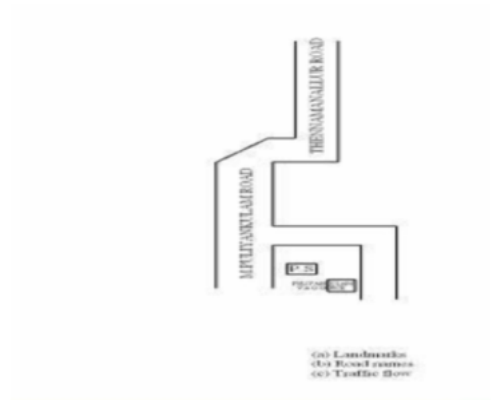

Google Map View

Polling Station Building Front View

Polling Station Front View

Cad View

Key MAP View

1	ZFI0598797	பெயர் : முருகன் தந்தை பெயர்: பாண்டியன் வீட்டு எண் : 1 வயது : 42 பாலினம் : ஆண்	Photo is available	2	HQR3004991	பெயர் : பவுன்தாய் கணவர் பெயர்: மாரியப்பன் வீட்டு எண் : 1-1 வயது : 48 பாலினம் : பெண்	Photo is available	3	ZFI0758854	பெயர் : பாக்கியலட்சுமி கணவர் பெயர்: மோகன் வீட்டு எண் : 1-1 வயது : 42 பாலினம் : பெண்	Photo is available
4	HQR3074341	பெயர் : மோகன்ராஜ் தந்தை பெயர்: மாரியப்பன் வீட்டு எண் : 1-1 வயது : 41 பாலினம் : ஆண்	Photo is available	5	ZFI2466324	பெயர் : ஆண்டவர் தந்தை பெயர்: செல்லையா வீட்டு எண் : 1-2 வயது : 73 பாலினம் : ஆண்	Photo is available	6	ZFI2259885	பெயர் : மாரியம்மாள் கணவர் பெயர்: ராஜ் வீட்டு எண் : 1-2 வயது : 57 பாலினம் : பெண்	Photo is available
7	ZFI0208421	பெயர் : சதீஸ்ராஜா தந்தை பெயர்: முத்தையா வீட்டு எண் : 1-2 வயது : 36 பாலினம் : ஆண்	Photo is available	8	ZFI1518760	பெயர் : மாரிஸ்வரி தந்தை பெயர்: பழனிச்சாமி வீட்டு எண் : 1/2 வயது : 26 பாலினம் : பெண்	Photo is available	9	ZFI2466498	பெயர் : கிருபா பூர் கணவர் பெயர்: சதீஷ் ராஜா வீட்டு எண் : 1/2 வயது : 26 பாலினம் : பெண்	Photo is available
10	ZFI2259893	பெயர் : பிச்சையம்மாள் கணவர் பெயர்: ராஜ் வீட்டு எண் : 1-3 வயது : 61 பாலினம் : பெண்	Photo is available	11	HQR3248150	பெயர் : அய்யனார் தந்தை பெயர்: ராசு வீட்டு எண் : 1-3 வயது : 40 பாலினம் : ஆண்	Photo is available	12	HQR3248085	பெயர் : கிருஷ்ணமூர்த்தி தந்தை பெயர்: ராசு வீட்டு எண் : 1-3 வயது : 38 பாலினம் : ஆண்	Photo is available
13	ZFI2259901	பெயர் : சுந்தரமூர்த்தி தந்தை பெயர்: முனியாண்டி வீட்டு எண் : 1-4 வயது : 56 பாலினம் : ஆண்	Photo is available	14	ZFI2259919	பெயர் : குருசாமி தந்தை பெயர்: முனியாண்டி வீட்டு எண் : 1-4 வயது : 54 பாலினம் : ஆண்	Photo is available	15	HQR2450385	பெயர் : மகாலட்சுமி கணவர் பெயர்: சுந்தரமூர்த்தி வீட்டு எண் : 1-4 வயது : 47 பாலினம் : பெண்	Photo is available
16	HQR3248242	பெயர் : சசிகலா கணவர் பெயர்: குருசாமி வீட்டு எண் : 1-4 வயது : 41 பாலினம் : பெண்	Photo is available	17	ZFI1102185	பெயர் : பாண்டி தந்தை பெயர்: குருவையா வீட்டு எண் : 1-4B வயது : 33 பாலினம் : ஆண்	Photo is available	18	HQR3248366	பெயர் : வீரபத்திரன் தந்தை பெயர்: பாண்டியன் வீட்டு எண் : 1-5 வயது : 39 பாலினம் : ஆண்	Photo is available
19	ZFI0439182	பெயர் : கருப்பசாமி தந்தை பெயர்: மகாலிங்கம் வீட்டு எண் : 1-5 வயது : 37 பாலினம் : ஆண்	Photo is available	20	ZFI1102201	பெயர் : மகாலட்சுமி கணவர் பெயர்: காளைப்பாண்டி வீட்டு எண் : 1-5A வயது : 30 பாலினம் : பெண்	Photo is available	21	ZFI2259927	பெயர் : பொன்னுச்சாமி தந்தை பெயர்: சொக்கலிங்கம் வீட்டு எண் : 1-6 வயது : 76 பாலினம் : ஆண்	Photo is available
22	ZFI2259935	பெயர் : பழனியம்மாள் கணவர் பெயர்: பொன்னுச்சாமி வீட்டு எண் : 1-6 வயது : 70 பாலினம் : பெண்	Photo is available	23	ZFI1556208	பெயர் : கருப்பையா தந்தை பெயர்: முனியாண்டி வீட்டு எண் : 1/6 வயது : 62 பாலினம் : ஆண்	Photo is available	24	HQR1961689	பெயர் : சின்னசப்பு தந்தை பெயர்: சுந்தரமணியம் வீட்டு எண் : 1-8 வயது : 60 பாலினம் : பெண்	Photo is available
25	ZFI2645612	பெயர் : காயத்ரி தந்தை பெயர்: சுந்தரமூர்த்தி வீட்டு எண் : 1/8 வயது : 22 பாலினம் : பெண்	Photo is available	26	HQR3248093	பெயர் : சுந்தரமூர்த்தி தந்தை பெயர்: பொன்னுச்சாமி வீட்டு எண் : 1-9 வயது : 39 பாலினம் : ஆண்	Photo is available	27	ZFI2751543	பெயர் : பார்வதி சு கணவர் பெயர்: சுந்தரமூர்த்தி வீட்டு எண் : 1/9 வயது : 26 பாலினம் : பெண்	Photo is available
28	ZFI2259943	பெயர் : முனியம்மாள் கணவர் பெயர்: முத்துச்சாமி வீட்டு எண் : 1-12 வயது : 73 பாலினம் : பெண்	Photo is available	29	ZFI2259950	பெயர் : சந்தன சோணைமுத்து தந்தை பெயர்: முத்துச்சாமி வீட்டு எண் : 1-12 வயது : 45 பாலினம் : ஆண்	Photo is available	30	ZFI0758714	பெயர் : சக்திலட்சுமி கணவர் பெயர்: சந்தனசோணைமுத்து வீட்டு எண் : 1-12 வயது : 37 பாலினம் : பெண்	Photo is available