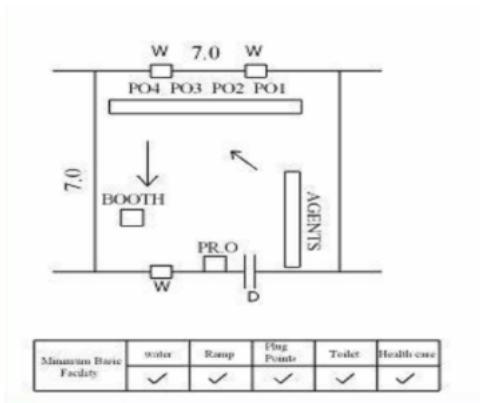

வாக்காளர் பதிவு அலுவலரின்
கையொப்பம்

Nazri Naksha

Google Map View

Polling Station Building Front View

Polling Station Front View

Cad View

Key MAP View

| | | | | | |
|-------------------------------------------------------------------------------------------------------------------------------------|------------|----------------------------------------------------------------------------------------------------------------------------|------------|-----------------------------------------------------------------------------------------------------------------------------------|------------|
| 1 பெயர் : ஜெய பாண்டலஸ்வரி தந்தை பெயர்: நாகராஜ் வீட்டு எண் : 1/64 வயது : 25 பாலினம் : பெண் Photo is available | ZFI1429828 | 2 பெயர் : ஞானசகுந்தலா கணவர் பெயர்: அழகர்சாமி வீட்டு எண் : 1-114 வயது : 45 பாலினம் : பெண் Photo is available | HQR1991116 | 3 பெயர் : சுப்புராஜ் தந்தை பெயர்: காமாட்சிசெட்டியார் வீட்டு எண் : 1-150 வயது : 62 பாலினம் : ஆண் Photo is available | ZFI2284677 |
| 4 பெயர் : பார்த்திபன் தந்தை பெயர்: ராமசாமி வீட்டு எண் : 1-159 வயது : 31 பாலினம் : ஆண் Photo is available | ZFI0973180 | 5 பெயர் : ஜெயந்தி தந்தை பெயர்: பாலு வீட்டு எண் : 1/181 வயது : 38 பாலினம் : பெண் Photo is available | ZFI0131623 | 6 பெயர் : சரோஜா கணவர் பெயர்: முத்துசெல்வம் வீட்டு எண் : 1-197 வயது : 57 பாலினம் : பெண் Photo is available | ZFI0184705 |
| 7 பெயர் : விஜி தந்தை பெயர்: முத்துச்செல்வம் வீட்டு எண் : 1-197 வயது : 37 பாலினம் : பெண் Photo is available | ZFI0184739 | 8 பெயர் : ஜெயலட்சுமி கணவர் பெயர்: பாண்டி வீட்டு எண் : 1-241 வயது : 48 பாலினம் : பெண் Photo is available | HQR1654052 | 9 பெயர் : ரமயா தந்தை பெயர்: பாண்டி வீட்டு எண் : 1-241 வயது : 27 பாலினம் : பெண் Photo is available | ZFI1379411 |
| 10 பெயர் : சங்கராஜ் தந்தை பெயர்: நாகையாசாமி நாயுடு வீட்டு எண் : 1/275 வயது : 79 பாலினம் : ஆண் Photo is available | ZFI2392488 | 11 பெயர் : தயானிச்செல்வி கணவர் பெயர்: அழகுமலை வீட்டு எண் : 1E வயது : 47 பாலினம் : பெண் Photo is available | ZFI1207653 | 12 பெயர் : கஸ்தூரி கணவர் பெயர்: கண்ணன் வீட்டு எண் : 1E வயது : 38 பாலினம் : பெண் Photo is available | ZFI1104256 |
| 13 பெயர் : ஈஸ்வரி கணவர் பெயர்: கருப்பையா வீட்டு எண் : 1E வயது : 37 பாலினம் : பெண் Photo is available | ZFI0131540 | 14 பெயர் : தமிழ்மணி கணவர் பெயர்: ஜெயக்கண்ணன் வீட்டு எண் : 1E வயது : 34 பாலினம் : பெண் Photo is available | ZFI1207646 | 15 பெயர் : சீதளா தேவி கணவர் பெயர்: ராஜபாண்டி வீட்டு எண் : 1E வயது : 33 பாலினம் : பெண் Photo is available | ZFI0660951 |
| 16 பெயர் : முத்துகுமார் தந்தை பெயர்: முருகேசன் வீட்டு எண் : 1E வயது : 30 பாலினம் : ஆண் Photo is available | ZFI1104199 | 17 பெயர் : மாயக்கண்ணன் தந்தை பெயர்: முருகன் வீட்டு எண் : 1E வயது : 29 பாலினம் : ஆண் Photo is available | ZFI1207620 | 18 பெயர் : முருகன் தந்தை பெயர்: வேலு வீட்டு எண் : 1-e வயது : 48 பாலினம் : ஆண் Photo is available | ZFI0440834 |
| 19 பெயர் : வனிதா கணவர் பெயர்: மூர்த்தி வீட்டு எண் : 1-e வயது : 41 பாலினம் : பெண் Photo is available | ZFI0440859 | 20 பெயர் : நாகராஜ் தந்தை பெயர்: கருப்பையா வீட்டு எண் : 2 வயது : 43 பாலினம் : ஆண் Photo is available | ZFI0131847 | 21 பெயர் : ரேவதி தந்தை பெயர்: இருளப்பன் வீட்டு எண் : 2 வயது : 42 பாலினம் : பெண் Photo is available | ZFI0440594 |
| 22 பெயர் : ஜெயமணி கணவர் பெயர்: நாகராஜ் வீட்டு எண் : 2 வயது : 41 பாலினம் : பெண் Photo is available | HQR2454841 | 23 பெயர் : ஜெயலட்சுமி கணவர் பெயர்: ஜெயராஜ் வீட்டு எண் : 2 வயது : 37 பாலினம் : பெண் Photo is available | ZFI0131839 | 24 பெயர் : குபாலராஜ் தந்தை பெயர்: குருவா ரெட்டி வீட்டு எண் : 2/1 வயது : 64 பாலினம் : ஆண் Photo is available | ABQ0914135 |
| 25 பெயர் : ராமராஜ் தந்தை பெயர்: வால்ரெட்டி வீட்டு எண் : 2-2 வயது : 65 பாலினம் : ஆண் Photo is available | ZFI2284719 | 26 பெயர் : நேசமணி கணவர் பெயர்: ராமராஜ் வீட்டு எண் : 2-3 வயது : 52 பாலினம் : பெண் Photo is available | ZFI2284735 | 27 பெயர் : சுப்பாரெட்டி வா தந்தை பெயர்: வால் ரெட்டி வீட்டு எண் : 2-4 வயது : 78 பாலினம் : ஆண் Photo is available | ZFI2284743 |
| #2 28 பெயர் : வே சென்னமாள் கணவர் பெயர்: சுப்பாரெட்டி வா வீட்டு எண் : 2-4 வயது : 70 பாலினம் : பெண் Photo is available | ZFI2284750 | 29 பெயர் : ஜெயமணி தந்தை பெயர்: சுப்பாரெட்டி வீட்டு எண் : 2-4 வயது : 44 பாலினம் : பெண் Photo is available | HQR1653740 | 30 பெயர் : லட்சுமிபிரபா தந்தை பெயர்: சுப்பாரெட்டி வீட்டு எண் : 2-4 வயது : 41 பாலினம் : பெண் Photo is available | HQR2454791 |