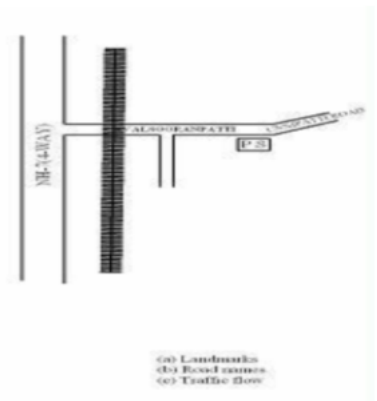

Nazri Naksha

Google Map View

Polling Station Building Front View

Polling Station Front View

Cad View

Key MAP View

சட்டமன்றத் தொகுதியின் எண் மற்றும் பெயர் : 196-திருமங்கலம் மற்றும் பெயர் 1-கொக்கலாஞ்சேரி (வ.கி),ஆவல்குரன்பட்டி (ஊ), ஆவல்குரன்பட்டி வார்டு 2