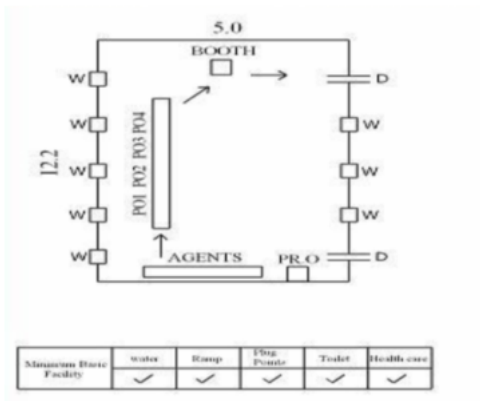

Nazri Naksha

Google Map View

Polling Station Building Front View

Polling Station Front View

Cad View

Key MAP View

சட்டமன்றத் தொகுதியின் எண் மற்றும் பெயர் : 196-திருமங்கலம் மற்றும் பெயர் 1-கொக்கலாஞ்சேரி (வ.கி),ஆவல்குரன்பட்டி (ஊ), ஆவல்குரன்பட்டி வார்டு 2