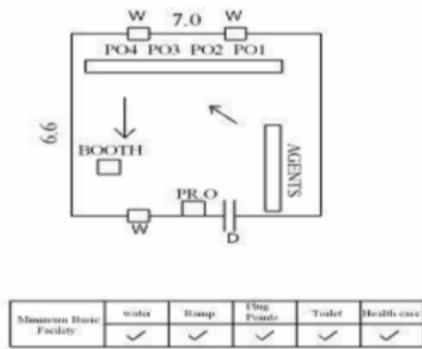

Google Map View

Polling Station Building Front View

Polling Station Front View

Cad View

Key MAP View

1 பெயர் : அழகர்சாமி தந்தை பெயர்: சுந்தன் வீட்டு எண் : 1-38 வயது : 50 பாலினம் : ஆண் Photo is available	ZFI2298883	2 பெயர் : வேடன் தந்தை பெயர்: சுப்பிரமணி வீட்டு எண் : 1-54 வயது : 50 பாலினம் : ஆண் Photo is available	ZFI2298891	3 பெயர் : பத்ரகாளி கணவர் பெயர்: வேடன் வீட்டு எண் : 1-54 வயது : 46 பாலினம் : பெண் Photo is available	HQR1672674
4 பெயர் : செல்வம்மாள் கணவர் பெயர்: மாரியப்பன் வீட்டு எண் : 1-116 வயது : 54 பாலினம் : பெண் Photo is available	ZFI2298917	5 பெயர் : ஜோதிலட்சுமி தந்தை பெயர்: கருப்பையா வீட்டு எண் : 1/127 வயது : 23 பாலினம் : பெண் Photo is available	ZFI2719151	6 பெயர் : பால்ராஜ் தந்தை பெயர்: காசிலுப்பர் வீட்டு எண் : 1E வயது : 59 பாலினம் : ஆண் Photo is available	ZFI0443895
7 பெயர் : முருகாபி கணவர் பெயர்: பால்ராஜ் வீட்டு எண் : 1E வயது : 53 பாலினம் : பெண் Photo is available	ZFI0443903	8 பெயர் : தெய்வக்கனி தந்தை பெயர்: பால்ராஜ் வீட்டு எண் : 1E வயது : 39 பாலினம் : பெண் Photo is available	ZFI0443887	9 பெயர் : பாக்கியம் உ உத்திரபாண்டி கணவர் பெயர்: உத்திரபாண்டி வீட்டு எண் : 1E வயது : 38 பாலினம் : பெண் Photo is available	ZFI0872069
10 பெயர் : செல்வம் தந்தை பெயர்: சுந்தரராஜ் வீட்டு எண் : 1E வயது : 36 பாலினம் : ஆண் Photo is available	ZFI0443069	11 பெயர் : தங்கப்பாண்டி தந்தை பெயர்: இருளப்பன் வீட்டு எண் : 1E வயது : 31 பாலினம் : ஆண் Photo is available	ZFI0974790	12 பெயர் : முருகப்பெருமாள் தந்தை பெயர்: பல்லையாநாயக்கர் வீட்டு எண் : 2-43 வயது : 37 பாலினம் : ஆண் Photo is available	ZFI0442921
13 பெயர் : பாண்டி தந்தை பெயர்: சோனை வீட்டு எண் : 2-55 வயது : 51 பாலினம் : ஆண் Photo is available	ZFI2298941	14 பெயர் : இந்திரா கணவர் பெயர்: பாண்டி வீட்டு எண் : 2-55 வயது : 49 பாலினம் : பெண் Photo is available	ZFI2298958	15 பெயர் : அனுசுயா கணவர் பெயர்: பெருமாள்நாயக்கர் வீட்டு எண் : 2-97 வயது : 57 பாலினம் : பெண் Photo is available	ZFI2298966
16 பெயர் : ருக்குமணி கணவர் பெயர்: தங்கபெருமாள் வீட்டு எண் : 2-156 வயது : 42 பாலினம் : பெண் Photo is available	HQR1265206	17 பெயர் : திருநிறைச் செல்வி தந்தை பெயர்: திருமாணிக்கம் வீட்டு எண் : 2-161 வயது : 31 பாலினம் : பெண் Photo is available	ZFI1105808	18 பெயர் : சாந்தி கணவர் பெயர்: ராமராஜ் வீட்டு எண் : 3-2 வயது : 57 பாலினம் : பெண் Photo is available	ZFI2298982
19 பெயர் : சுதா கணவர் பெயர்: மகேந்திரன் வீட்டு எண் : 3/2 வயது : 37 பாலினம் : பெண் Photo is available	ZAY0315028	20 பெயர் : அழகர்சாமி தந்தை பெயர்: பொன்னுச்சாமி வீட்டு எண் : 3-3 வயது : 54 பாலினம் : ஆண் Photo is available	ZFI2298990	21 பெயர் : அபிநயா அ தந்தை பெயர்: அழகர்சாமி வீட்டு எண் : 3/3 வயது : 21 பாலினம் : பெண் Photo is available	ZFI2690212
22 பெயர் : கிருஷ்ணகுமார் அ தந்தை பெயர்: அழகர்சாமி பொ வீட்டு எண் : 3/3 வயது : 19 பாலினம் : ஆண் Photo is available	ZFI2788396	23 பெயர் : வரதராஜன் தந்தை பெயர்: எர்ரகூடல் வீட்டு எண் : 3-4 வயது : 50 பாலினம் : ஆண் Photo is available	ZFI2299006	24 பெயர் : முத்துராஜ் தந்தை பெயர்: தர்மராஜ் வீட்டு எண் : 3-5 வயது : 41 பாலினம் : ஆண் Photo is available	HQR1265024
25 பெயர் : சுப்பையா தந்தை பெயர்: கூடல் வீட்டு எண் : 3-7 வயது : 77 பாலினம் : ஆண் Photo is available	ZFI2299022	26 பெயர் : குருவம்மாள் கணவர் பெயர்: பால்ச்சாமி வீட்டு எண் : 3-7 வயது : 74 பாலினம் : பெண் Photo is available	ZFI2299030	27 பெயர் : சுந்தர்ராஜன் பி தந்தை பெயர்: பால்ச்சாமி கே வீட்டு எண் : 3-7 வயது : 44 பாலினம் : ஆண் Photo is available	HQR1956614
28 பெயர் : அருள்குமார் தந்தை பெயர்: நாகமுத்து வீட்டு எண் : 3/8 வயது : 19 பாலினம் : ஆண் Photo is available	ZFI2719300	29 பெயர் : ராமச்சந்திரன் தந்தை பெயர்: கூடல் வீட்டு எண் : 3-11 வயது : 68 பாலினம் : ஆண் Photo is available	ZFI2299048	30 பெயர் : சின்னக்கம்மாள் கணவர் பெயர்: ராமச்சந்திரன் வீட்டு எண் : 3-11 வயது : 59 பாலினம் : பெண் Photo is available	ZFI2299055