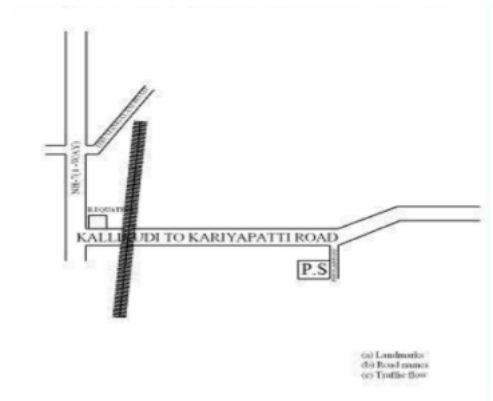

Key MAP View