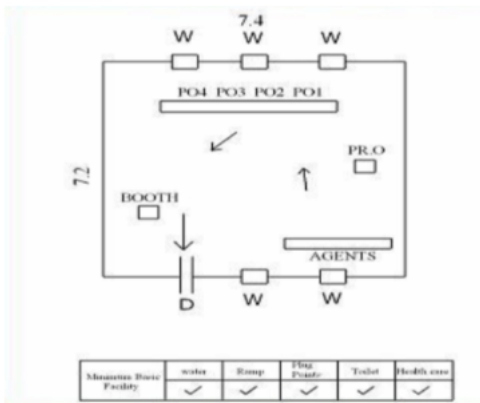

Google Map View

Polling Station Building Front View

Polling Station Front View

Cad View

Key MAP View

1 பெயர் : சீனி தந்தை பெயர்: பேயாண்டி வீட்டு எண் : 2-127 வயது : 92 பாலினம் : ஆண்	ZFI1671833 Photo is available	2 பெயர் : காந்தியம்மாள் கணவர் பெயர்: சீனி வீட்டு எண் : 2-127 வயது : 87 பாலினம் : பெண்	ZFI1671841 Photo is available	3 பெயர் : முருகேஸ்வரி ம கணவர் பெயர்: மணிகண்டன் வீட்டு எண் : 2-127 வயது : 50 பாலினம் : பெண்	HQR2157675 Photo is available
4 பெயர் : முருகன் தந்தை பெயர்: சீனி வீட்டு எண் : 2-127 வயது : 48 பாலினம் : ஆண்	HQR2157626 Photo is available	5 பெயர் : கணேசன் தந்தை பெயர்: சீனி வீட்டு எண் : 2-127 வயது : 46 பாலினம் : ஆண்	HQR2157527 Photo is available	6 பெயர் : மணிமாலா கணவர் பெயர்: முருகன் வீட்டு எண் : 2-127 வயது : 44 பாலினம் : பெண்	HQR2157634 Photo is available
7 பெயர் : விஜயலட்சுமி கணவர் பெயர்: கணேசன் வீட்டு எண் : 2-127 வயது : 43 பாலினம் : பெண்	ZFI0016717 Photo is available	8 பெயர் : ரோகினி தந்தை பெயர்: மணிகண்டன் வீட்டு எண் : 2-127 வயது : 27 பாலினம் : பெண்	ZFI1382662 Photo is available	9 பெயர் : வசந்த் தந்தை பெயர்: மணிகண்டன் வீட்டு எண் : 2/127 வயது : 26 பாலினம் : ஆண்	ZFI1500727 Photo is available
10 பெயர் : ஹரிணி தாயின் பெயர்: மணிமாலா மணிமால வீட்டு எண் : 2/127 வயது : 21 பாலினம் : பெண்	ZFI2693240 Photo is available	11 பெயர் : ரஞ்சிதம் கணவர் பெயர்: போஸ் வீட்டு எண் : 2-129-1 வயது : 66 பாலினம் : பெண்	ZFI1671858 Photo is available	12 பெயர் : ஜெயக்கொடி கணவர் பெயர்: பால்சாமி வீட்டு எண் : 2-131 வயது : 75 பாலினம் : பெண்	KRC2102234 Photo is available
13 பெயர் : காசி மாயன் தந்தை பெயர்: கரண்டு ராஜன் வீட்டு எண் : 2-131 வயது : 65 பாலினம் : ஆண்	ZFI0145409 Photo is available	14 பெயர் : மலர்க்கொடி கணவர் பெயர்: அம்மையப்பன் வீட்டு எண் : 2-131 வயது : 58 பாலினம் : பெண்	ZFI1671866 Photo is available	15 பெயர் : அம்மையப்பன் தந்தை பெயர்: பொன்னையா வீட்டு எண் : 2-131 வயது : 58 பாலினம் : ஆண்	ZFI1671874 Photo is available
16 பெயர் : ரவி தந்தை பெயர்: மாயாண்டி வீட்டு எண் : 2-131 வயது : 57 பாலினம் : ஆண்	HQR1203561 Photo is available	17 பெயர் : ராஜலட்சுமி கணவர் பெயர்: காசிமாயன் வீட்டு எண் : 2-131-1 வயது : 40 பாலினம் : பெண்	ZFI0016725 Photo is available	18 பெயர் : ஆசைதம்பி தந்தை பெயர்: ராமலிங்கம் வீட்டு எண் : 2-132 வயது : 64 பாலினம் : ஆண்	ZFI1671882 Photo is available
19 பெயர் : மீனா கணவர் பெயர்: ஆசைதம்பி வீட்டு எண் : 2-132 வயது : 57 பாலினம் : பெண்	ZFI1671890 Photo is available	20 பெயர் : நல்லதம்பி தந்தை பெயர்: ஆசைதம்பி வீட்டு எண் : 2-132 வயது : 41 பாலினம் : ஆண்	HQR2854388 Photo is available	21 பெயர் : முத்துவீரன் தந்தை பெயர்: அக்னிவீரன் வீட்டு எண் : 2-132 வயது : 36 பாலினம் : ஆண்	ZFI0189035 Photo is available
22 பெயர் : அம்மாபேச்சி கணவர் பெயர்: ராமு வீட்டு எண் : 2-133 வயது : 77 பாலினம் : பெண்	ZFI1671908 Photo is available	23 பெயர் : சின்னச்சாமி தந்தை பெயர்: ராமு வீட்டு எண் : 2-133 வயது : 56 பாலினம் : ஆண்	ZFI1671916 Photo is available	24 பெயர் : சிவகாமி கணவர் பெயர்: சின்னச்சாமி வீட்டு எண் : 2-133 வயது : 43 பாலினம் : பெண்	ZFI0016758 Photo is available
25 பெயர் : சஞ்சய் குமார் தந்தை பெயர்: சின்னசாமி வீட்டு எண் : 2/133/1 வயது : 22 பாலினம் : ஆண்	ZFI2572378 Photo is available	26 பெயர் : கண்ணுச்சாமி தந்தை பெயர்: வீரணன் வீட்டு எண் : 2-134 வயது : 64 பாலினம் : ஆண்	ZFI1671924 Photo is available	27 பெயர் : ஜோதி கணவர் பெயர்: கண்ணுச்சாமி வீட்டு எண் : 2-134 வயது : 56 பாலினம் : பெண்	ZFI1671932 Photo is available
28 பெயர் : உதயகுமார் தந்தை பெயர்: கண்ணுச்சாமி வீட்டு எண் : 2-134 வயது : 40 பாலினம் : ஆண்	HQR2158061 Photo is available	29 பெயர் : மணி மேகலை கணவர் பெயர்: உதயகுமார் வீட்டு எண் : 2/134 வயது : 40 பாலினம் : பெண்	ZFI2437390 Photo is available	30 பெயர் : பாண்டி தந்தை பெயர்: சீனி வீட்டு எண் : 2-134-1 வயது : 58 பாலினம் : ஆண்	ZFI1671940 Photo is available