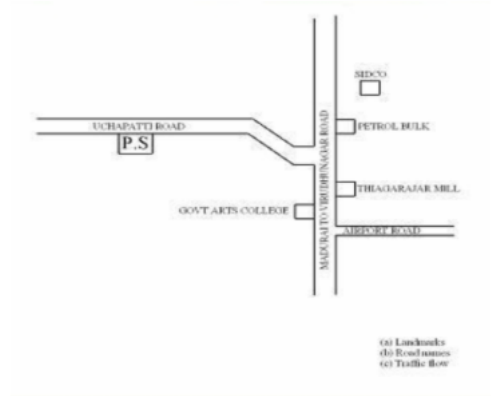

Google Map View

Polling Station Building Front View

Polling Station Front View

Cad View

Maximum Basic Facility	Water	Ramp	Plug Point	Toilet	Health Care
	✓	✓	✓	✓	✓

Key MAP View

1 பெயர் : ஜெயசித்ரா தந்தை பெயர் : மலையாண்டி வீட்டு எண் : 1 வயது : 47 பாலினம் : பெண் LLT1523257 Photo is available	2 பெயர் : ராதா கணவர் பெயர் : பிரபாகரன் கணவர் வீட்டு எண் : 1/21 வயது : 26 பாலினம் : பெண் ZFI2650505 Photo is available	3 பெயர் : பிரியா கணவர் பெயர் : சுந்தர் வீட்டு எண் : 1/50 வயது : 42 பாலினம் : பெண் ZFI2728970 Photo is available
4 பெயர் : கவிதா கணவர் பெயர் : இளையராஜா வீட்டு எண் : 1-64 வயது : 39 பாலினம் : பெண் ZFI0770586 Photo is available	5 பெயர் : ரெங்கசுரை தந்தை பெயர் : ஆறுமுகம் வீட்டு எண் : 1-67 வயது : 41 பாலினம் : ஆண் HQR2167211 Photo is available	6 பெயர் : ரமேஷ் தந்தை பெயர் : சமயன் வீட்டு எண் : 1-90 வயது : 33 பாலினம் : ஆண் ZFI0770644 Photo is available
7 பெயர் : சக்திவேல்முருகன் தந்தை பெயர் : குருசாமி வீட்டு எண் : 1-90 வயது : 33 பாலினம் : ஆண் ZFI0770446 Photo is available	8 பெயர் : காளீஸ்வரி கணவர் பெயர் : பூமி வீட்டு எண் : 1-95 வயது : 36 பாலினம் : பெண் ZFI0770602 Photo is available	9 பெயர் : முனியசாமி தந்தை பெயர் : அர்ச்சுணன் வீட்டு எண் : 1/102 வயது : 26 பாலினம் : ஆண் ZFI1437151 Photo is available
10 பெயர் : பழனியம்மாள் கணவர் பெயர் : இளங்கோவன் வீட்டு எண் : 1/103 வயது : 30 பாலினம் : பெண் ZFI1437052 Photo is available	11 பெயர் : ராஜ பழனியம்மாள் தந்தை பெயர் : கந்தசாமி வீட்டு எண் : 1-103 வயது : 28 பாலினம் : பெண் ZFI1241744 Photo is available	12 பெயர் : முருகப்பாண்டி தந்தை பெயர் : சௌந்திரப்பாண்டி அப்பா வீட்டு எண் : 1/103 வயது : 20 பாலினம் : ஆண் ZFI2682722 Photo is available
13 பெயர் : மதுமிதா தந்தை பெயர் : சுந்தரபாண்டி வீட்டு எண் : 1/105/6 வயது : 21 பாலினம் : பெண் ZFI2727287 Photo is available	14 பெயர் : விஷ்ணு தந்தை பெயர் : சுந்தரபாண்டி வீட்டு எண் : 1/105/6 வயது : 19 பாலினம் : ஆண் ZFI2728368 Photo is available	15 பெயர் : சிவராமன் க தந்தை பெயர் : கல்யாணசுந்தரம் வீட்டு எண் : 1/108/1 வயது : 20 பாலினம் : ஆண் ZFI2654044 Photo is available
16 பெயர் : ஹரிகிருஷ்ணன் தந்தை பெயர் : குருசாமி வீட்டு எண் : 1-112-1 வயது : 44 பாலினம் : ஆண் HQR1209485 Photo is available	17 பெயர் : வீரமலை தந்தை பெயர் : பொன்னையா வீட்டு எண் : 1-120A வயது : 44 பாலினம் : ஆண் ZFI0739870 Photo is available	18 பெயர் : அன்னலட்சுமி கணவர் பெயர் : அழகுமாசி வீட்டு எண் : 1-139 வயது : 33 பாலினம் : பெண் ZFI0893743 Photo is available
19 பெயர் : பாலமுருகன் தந்தை பெயர் : போஸ் வீட்டு எண் : 1/151 வயது : 27 பாலினம் : ஆண் ZFI2591790 Photo is available	20 பெயர் : வேல்முருகன் தந்தை பெயர் : போஸ் வீட்டு எண் : 1/151 வயது : 26 பாலினம் : ஆண் ZFI1397470 Photo is available	21 பெயர் : மாரி கணவர் பெயர் : பாலமுருகன் வீட்டு எண் : 1/155 வயது : 31 பாலினம் : பெண் ZFI1437201 Photo is available
22 பெயர் : முத்தையா தந்தை பெயர் : மூர்த்தி வீட்டு எண் : 1-161 வயது : 33 பாலினம் : ஆண் ZFI0609917 Photo is available	23 பெயர் : தாமரைச்செல்வி தந்தை பெயர் : சின்னத்தம்பி வீட்டு எண் : 1/162 வயது : 31 பாலினம் : பெண் ZFI0936849 Photo is available	24 பெயர் : கிருஷ்ணஜான்சி கணவர் பெயர் : மணிகண்டன் வீட்டு எண் : 1/163 வயது : 26 பாலினம் : பெண் ZFI2591956 Photo is available
25 பெயர் : தனபாண்டியன் தந்தை பெயர் : குருசாமி வீட்டு எண் : 1/172 வயது : 27 பாலினம் : ஆண் ZFI1395003 Photo is available	26 பெயர் : மாரீஸ்வரன் தந்தை பெயர் : குருசாமி வீட்டு எண் : 1/172 வயது : 24 பாலினம் : ஆண் ZFI2485589 Photo is available	27 பெயர் : ஜெயலட்சுமி கணவர் பெயர் : சேகர் வீட்டு எண் : 1-182 வயது : 59 பாலினம் : பெண் ZFI0020735 Photo is available
28 பெயர் : அனஞ்சி தந்தை பெயர் : வீரணத்தேவர் வீட்டு எண் : 1E வயது : 73 பாலினம் : ஆண் ZFI0893602 Photo is available	29 பெயர் : பாலு தந்தை பெயர் : மாரியப்பன் வீட்டு எண் : 1E வயது : 67 பாலினம் : ஆண் ZFI0473512 Photo is available	30 பெயர் : பூபதி தந்தை பெயர் : பாலு வீட்டு எண் : 1E வயது : 67 பாலினம் : ஆண் ZFI0473504 Photo is available