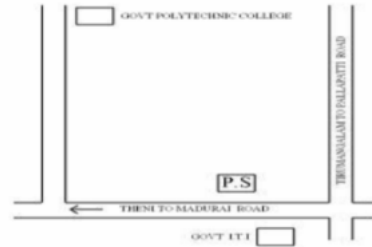

Polling Station Front View

Cad View

Minimum Basic Facility	water	Ramp	Flag Point	Toilet	Health care
	✓	✓	✓	✓	✓

Key MAP View

Go Lockdown
Go Road maps
Go Traffic flow

1	ZFI0662106	பெயர் : ரத்தினவேலு கணவர் பெயர் : கண்ணன் வீட்டு எண் : 1 வயது : 64 பாலினம் : பெண்	Photo is available	2	ZFI1107572	பெயர் : கருப்பையா தாயின் பெயர் : பாண்டியம்மாள் வீட்டு எண் : 1 வயது : 59 பாலினம் : ஆண்	Photo is available	3	ZFI0002766	பெயர் : பேபி கணவர் பெயர் : தாமோதரன் வீட்டு எண் : 1 வயது : 55 பாலினம் : பெண்	Photo is available
4	ZFI0662270	பெயர் : குணசுந்தரி கணவர் பெயர் : தமிழ்வாணன் வீட்டு எண் : 1 வயது : 52 பாலினம் : பெண்	Photo is available	5	XSS0351346	பெயர் : ஜனார்தனன் சின்னாகிருஷ்ணன் தந்தை பெயர் : சென்னகிருஷ்ணன் வீட்டு எண் : 1 வயது : 52 பாலினம் : ஆண்	Photo is available	6	ZFI0002121	பெயர் : ஜெயராத்தா கணவர் பெயர் : வடிவேல் வீட்டு எண் : 1 வயது : 50 பாலினம் : பெண்	Photo is available
7	ZFI0143263	பெயர் : செல்வம் தந்தை பெயர் : ஜெயராஜ் வீட்டு எண் : 1 வயது : 49 பாலினம் : ஆண்	Photo is available	8	ZFI0002915	பெயர் : கேசவன் தந்தை பெயர் : சென்னகிருஷ்ணன் வீட்டு எண் : 1 வயது : 48 பாலினம் : ஆண்	Photo is available	9	ZFI0143255	பெயர் : பூங்கொடி கணவர் பெயர் : செல்வம் வீட்டு எண் : 1 வயது : 44 பாலினம் : பெண்	Photo is available
10	ZFI2783603	பெயர் : ரேவதி தந்தை பெயர் : தெய்வம் வீட்டு எண் : 1 வயது : 42 பாலினம் : பெண்	Photo is available	11	ZFI0143115	பெயர் : ஆறுமுகம் தந்தை பெயர் : சௌந்திரபாண்டி வீட்டு எண் : 1 வயது : 39 பாலினம் : ஆண்	Photo is available	12	ZFI0737015	பெயர் : ராஜபாண்டி தந்தை பெயர் : செல்வத்துரை வீட்டு எண் : 1 வயது : 39 பாலினம் : ஆண்	Photo is available
13	ZFI0143271	பெயர் : புவனேஸ்வரி தந்தை பெயர் : காமராஜ் வீட்டு எண் : 1 வயது : 38 பாலினம் : பெண்	Photo is available	14	ZFI1387356	பெயர் : அஜித் தந்தை பெயர் : சந்திரசேகர் வீட்டு எண் : 1 வயது : 27 பாலினம் : ஆண்	Photo is available	15	ZFI1426808	பெயர் : ஹேமலதா தந்தை பெயர் : செல்வம் வீட்டு எண் : 1 வயது : 26 பாலினம் : பெண்	Photo is available
16	ZFI1426824	பெயர் : சினேகா தந்தை பெயர் : செல்வம் வீட்டு எண் : 1 வயது : 25 பாலினம் : பெண்	Photo is available	17	ZFI1145606	பெயர் : சிவபிரபு தந்தை பெயர் : சிவமுகுன் வீட்டு எண் : 1-38 வயது : 29 பாலினம் : ஆண்	Photo is available	18	ZFI1299254	பெயர் : சிட்டுமகதா தந்தை பெயர் : ரஞ்சித் மகதா வீட்டு எண் : 1-78 வயது : 46 பாலினம் : ஆண்	Photo is available
19	ZFI1299247	பெயர் : ஷீலாதேவி கணவர் பெயர் : சிட்டுமகதா வீட்டு எண் : 1-78 வயது : 41 பாலினம் : பெண்	Photo is available	20	ZFI1299239	பெயர் : நந்தினி தந்தை பெயர் : சந்திரசேகர் வீட்டு எண் : 1-155B வயது : 28 பாலினம் : பெண்	Photo is available	21	ZFI1235373	பெயர் : முத்துப்பாண்டி தந்தை பெயர் : செல்வம் வீட்டு எண் : 1-167 வயது : 29 பாலினம் : ஆண்	Photo is available
22	ZFI1145770	பெயர் : சூதாராணி கணவர் பெயர் : தங்கராஜ் வீட்டு எண் : 1a வயது : 42 பாலினம் : பெண்	Photo is available	23	ZFI1145705	பெயர் : சுவாமி தந்தை பெயர் : பாஸ்கர் வீட்டு எண் : 1a வயது : 29 பாலினம் : பெண்	Photo is available	24	ZFI0451633	பெயர் : தெய்வானை கணவர் பெயர் : பாண்டியன் வீட்டு எண் : 1E வயது : 80 பாலினம் : பெண்	Photo is available
25	ZFI0452508	பெயர் : விருமாயி அம்மாள் தாயின் பெயர் : மூக்கத்தேவர் வீட்டு எண் : 1E வயது : 75 பாலினம் : பெண்	Photo is available	26	ZFI1107614	பெயர் : அம்மாபிள்ளை கணவர் பெயர் : கழுவத்தேவர் வீட்டு எண் : 1E வயது : 75 பாலினம் : பெண்	Photo is available	27	HQR1269950	பெயர் : ராஜம்மாள் கணவர் பெயர் : பரமன் வீட்டு எண் : 1E வயது : 72 பாலினம் : பெண்	Photo is available
28	ZFI0451328	பெயர் : விருமன் தந்தை பெயர் : பொன்னுச்சாமிதேவர் வீட்டு எண் : 1E வயது : 66 பாலினம் : ஆண்	Photo is available	29	ZFI0451310	பெயர் : பிச்சையம்மாள் கணவர் பெயர் : விருமன் வீட்டு எண் : 1E வயது : 61 பாலினம் : பெண்	Photo is available	30	ZFI0450841	பெயர் : ராமர் தந்தை பெயர் : கல்யாணித்தேவர் வீட்டு எண் : 1E வயது : 61 பாலினம் : ஆண்	Photo is available