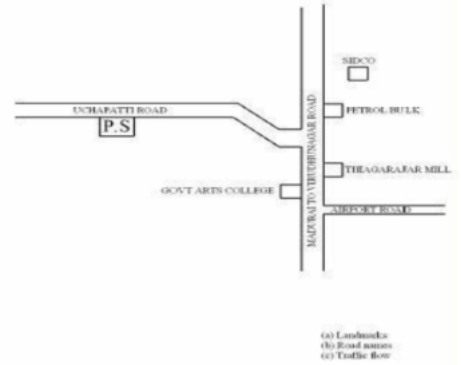

Key MAP View