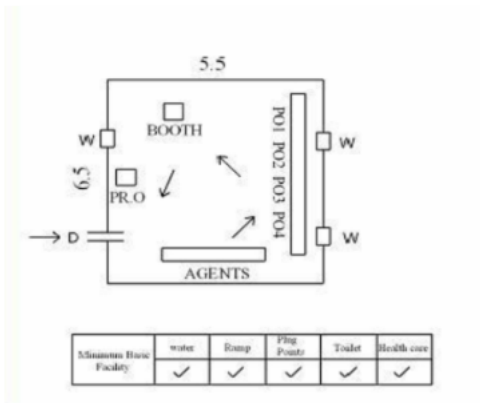

கையொப்பம்

Nazri Naksha

Google Map View

Polling Station Building Front View

Polling Station Front View

Cad View

Key MAP View

|   |                                  |   |                                  |   |                                  |
|---|----------------------------------|---|----------------------------------|---|----------------------------------|
| 1<br>பெயர் : ராஜு கே<br>தந்தை பெயர் : கிருஷ்ணா<br>வீட்டு எண் : 1<br>வயது : 29 பாலினம் : ஆண்                 | ZFI2779163<br>Photo is available | 2<br>பெயர் : பிரியதர்ஷினி<br>கணவர் பெயர் : பிரசாத்<br>வீட்டு எண் : 1<br>வயது : 26 பாலினம் : பெண்            | ZFI1438308<br>Photo is available | 3<br>பெயர் : அலகம்மாள்<br>கணவர் பெயர் : மகாலிங்கம்<br>வீட்டு எண் : 1/1<br>வயது : 57 பாலினம் : பெண்            | ZFI1502293<br>Photo is available |
| 4<br>பெயர் : சோளம்மாள்<br>கணவர் பெயர் : பாலச்சந்திரன்<br>வீட்டு எண் : 1-1<br>வயது : 51 பாலினம் : பெண்       | HQR1212406<br>Photo is available | 5<br>பெயர் : நாகராஜ்<br>தந்தை பெயர் : மகாலிங்கம்<br>வீட்டு எண் : 1-1<br>வயது : 37 பாலினம் : ஆண்             | HQR3208147<br>Photo is available | 6<br>பெயர் : நாகஜோதி<br>கணவர் பெயர் : ஞானசேகர்<br>வீட்டு எண் : 1-1/134<br>வயது : 41 பாலினம் : பெண்            | ZFI1524107<br>Photo is available |
| 7<br>பெயர் : மகாலிங்கம்<br>தந்தை பெயர் : முத்துசாமிநாயக்கர்<br>வீட்டு எண் : 1-1A<br>வயது : 65 பாலினம் : ஆண் | ZFI1675966<br>Photo is available | 8<br>பெயர் : தனசேகரப்பாண்டி<br>தந்தை பெயர் : ஆங்கத்தேவர்<br>வீட்டு எண் : 1-2<br>வயது : 98 பாலினம் : ஆண்     | HQR1229384<br>Photo is available | 9<br>பெயர் : மல்லிகா<br>கணவர் பெயர் : விருமாண்டி<br>வீட்டு எண் : 1-2<br>வயது : 64 பாலினம் : பெண்              | HQR1213099<br>Photo is available |
| 10<br>பெயர் : செல்லப்பாண்டி<br>தந்தை பெயர் : ஆங்கத்தேவர்<br>வீட்டு எண் : 1-2<br>வயது : 53 பாலினம் : ஆண்     | ZFI1675974<br>Photo is available | 11<br>பெயர் : தனலெட்சுமி<br>கணவர் பெயர் : செல்லப்பாண்டி<br>வீட்டு எண் : 1-2<br>வயது : 49 பாலினம் : பெண்     | HQR1213545<br>Photo is available | 12<br>பெயர் : செந்திலகுமார்<br>தந்தை பெயர் : விருமாண்டி<br>வீட்டு எண் : 1-2<br>வயது : 46 பாலினம் : ஆண்        | HQR1213479<br>Photo is available |
| 13<br>பெயர் : ரவிச்சந்திரன்<br>தந்தை பெயர் : ராமன்<br>வீட்டு எண் : 1-2<br>வயது : 36 பாலினம் : ஆண்           | ZFI0477992<br>Photo is available | 14<br>பெயர் : ஜெயப்ரியா<br>கணவர் பெயர் : ஜெகவீரபாண்டியன்<br>வீட்டு எண் : 1/2<br>வயது : 27 பாலினம் : பெண்    | ZFI2375764<br>Photo is available | 15<br>பெயர் : மௌலிகா<br>தந்தை பெயர் : செல்லப்பாண்டி<br>வீட்டு எண் : 1/2<br>வயது : 25 பாலினம் : பெண்           | ZFI2474948<br>Photo is available |
| 16<br>பெயர் : சினேகா<br>தந்தை பெயர் : செல்லப்பாண்டி<br>வீட்டு எண் : 1/2<br>வயது : 23 பாலினம் : பெண்         | ZFI2474955<br>Photo is available | 17<br>பெயர் : அபிசேக்குமார் செ<br>தந்தை பெயர் : ஸேலப்பி<br>வீட்டு எண் : 1/2<br>வயது : 22 பாலினம் : ஆண்      | ZFI2591493<br>Photo is available | 18<br>பெயர் : முனியம்மாள்<br>கணவர் பெயர் : பாலச்சாமி நாயக்கர்<br>வீட்டு எண் : 1-3<br>வயது : 88 பாலினம் : பெண் | ZFI1675982<br>Photo is available |
| 19<br>பெயர் : மகாலிங்கம்<br>தந்தை பெயர் : கிருஷ்ணன்நாயக்கர்<br>வீட்டு எண் : 1-3<br>வயது : 65 பாலினம் : ஆண்  | ZFI1675990<br>Photo is available | 20<br>பெயர் : மகாலட்சுமி<br>கணவர் பெயர் : மகாலிங்கம்<br>வீட்டு எண் : 1-3<br>வயது : 57 பாலினம் : பெண்        | ZFI1676006<br>Photo is available | 21<br>பெயர் : செல்வம்<br>தந்தை பெயர் : மாகலிங்கம்<br>வீட்டு எண் : 1-3<br>வயது : 45 பாலினம் : ஆண்              | HQR1213487<br>Photo is available |
| 22<br>பெயர் : ராமச்சந்திரன்<br>தந்தை பெயர் : மகாலிங்கம்<br>வீட்டு எண் : 1-3<br>வயது : 29 பாலினம் : ஆண்      | ZFI1242882<br>Photo is available | 23<br>பெயர் : பாலகிருஷ்ணன்<br>தந்தை பெயர் : மகாலிங்கம்<br>வீட்டு எண் : 1/3<br>வயது : 28 பாலினம் : ஆண்       | ZFI1397637<br>Photo is available | # 24<br>பெயர் : அமர்நாத் ஆ<br>தந்தை பெயர் : ஆறுமுகம்<br>வீட்டு எண் : 1/3<br>வயது : 26 பாலினம் : ஆண்           | ZFI1421163<br>Photo is available |
| 25<br>பெயர் : மகேஷ்வரி<br>கணவர் பெயர் : ஆறுமுகம்<br>வீட்டு எண் : 1/3டிஏ<br>வயது : 45 பாலினம் : பெண்         | HQR3208196<br>Photo is available | 26<br>பெயர் : ராஜேந்திரன்<br>தந்தை பெயர் : கிருஷ்ணன்<br>வீட்டு எண் : 1-3E<br>வயது : 59 பாலினம் : ஆண்        | ZFI0477463<br>Photo is available | 27<br>பெயர் : உஷாதேவி<br>கணவர் பெயர் : ராஜேந்திரன்<br>வீட்டு எண் : 1-3E<br>வயது : 50 பாலினம் : பெண்           | ZFI0477471<br>Photo is available |
| 28<br>பெயர் : ராஜசேகரன்<br>தந்தை பெயர் : ராஜேந்திரன்<br>வீட்டு எண் : 1-3E<br>வயது : 30 பாலினம் : ஆண்        | ZFI1213305<br>Photo is available | 29<br>பெயர் : ஜெகவீரபாண்டியன்<br>தந்தை பெயர் : பாலச்சந்திரன்<br>வீட்டு எண் : 1-4<br>வயது : 35 பாலினம் : ஆண் | ZFI0477505<br>Photo is available | 30<br>பெயர் : கார்த்திக்<br>தந்தை பெயர் : ரமேஷ்<br>வீட்டு எண் : 1/4 (1)<br>வயது : 24 பாலினம் : ஆண்            | ZFI2341063<br>Photo is available |