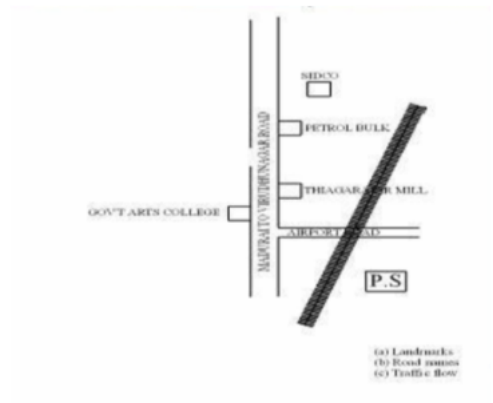

Cad View

Key MAP View