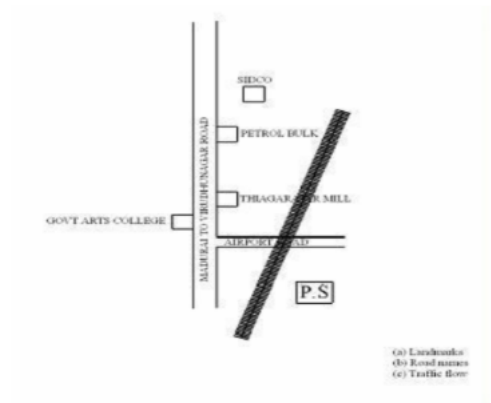

3. வாக்குச் சாவடியின் விவரங்கள்		
<p>வாக்குச் சாவடியின் எண் மற்றும் பெயர் :</p> <p>54 - அரசு கள்ளர் மேல்நிலைப் பள்ளி , கிழக்கு கட்டிடம், நடுஅறை, கப்பலூர்- 625008</p> <p>வாக்குச் சாவடியின் முகவரி :</p> <p>அரசு கள்ளர் மேல்நிலைப் பள்ளி,, கப்பலூர்- 625008</p>	<p style="text-align: center;">வாக்குச் சாவடியின் வகைப்பாடு (ஆண்/பெண்/பொது)</p>	<p style="text-align: center;">பொது</p>
	<p style="text-align: center;">துணை வாக்குச் சாவடிகளின் எண்ணிக்கை :</p>	0

Polling Station Front View

Cad View

Key MAP View

சட்டமன்றத் தொகுதியின் எண் மற்றும் பெயர் : 196-திருமங்கலம்
பிரிவு எண் மற்றும் பெயர் 1-கப்பலூர் (வ.கி) மற்றும் கப்பலூர் (ஊ), பழக்காபுதுப்பட்டி வார்டு 4

 பாகம் எண் : 54