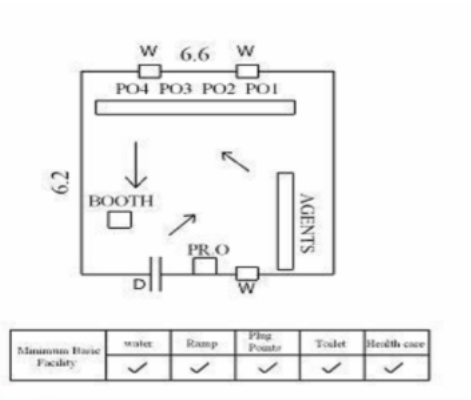

Google Map View

Polling Station Building Front View

Polling Station Front View

Cad View

Key MAP View

(a) Landmarks  
(b) Road names  
(c) Traffic flow

சட்டமன்றத் தொகுதியின் எண் மற்றும் பெயர் : 196-திருமங்கலம் மற்றும் பெயர் : 1-மறவன்குளம் (வ.கி) மற்றும் மறவன்குளம் (ஊ), மறவன்குளம் வார்டு 1 பிரிவு எண் மற்றும் பெயர்