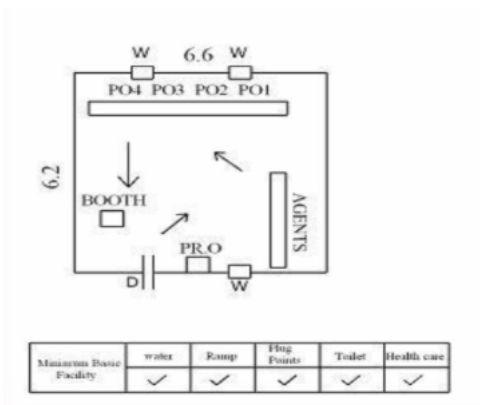

Google Map View

Polling Station Building Front View

Polling Station Front View

Cad View

Key MAP View

(a) Landmarks
(b) Road names
(c) Traffic flow

1 பெயர் : கணேஷ் குமார் ரா தந்தை பெயர்: ராஜேந்திரன் வீட்டு எண் : 1/118-1 வயது : 34 பாலினம் : ஆண் Photo is available	ZFI0740332	2 பெயர் : பார்பாத்தி கணவர் பெயர்: குருசாமியா பிள்ளை வீட்டு எண் : 1-195-6 வயது : 68 பாலினம் : பெண் Photo is available	ZFI0479527	S 3 பெயர் : நாகேந்திரன் தந்தை பெயர்: ராசுபிள்ளை வீட்டு எண் : 1E வயது : 71 பாலினம் : ஆண் Photo is available	ZFI0479600
S 4 பெயர் : பாண்டியம்மாள் கணவர் பெயர்: நாகேந்திரன் வீட்டு எண் : 1E வயது : 51 பாலினம் : பெண் Photo is available	ZFI0479337	5 பெயர் : ஜோதிவெட்சுமி கணவர் பெயர்: முத்துப்பாண்டியன் வீட்டு எண் : 1E வயது : 49 பாலினம் : பெண் Photo is available	ZFI0478974	6 பெயர் : கல்யாணி தந்தை பெயர்: காசிமாயன் வீட்டு எண் : 1E வயது : 41 பாலினம் : ஆண் Photo is available	ZFI0478834
S 7 பெயர் : ராதா கணவர் பெயர்: முருகன் வீட்டு எண் : 2 வயது : 48 பாலினம் : பெண் Photo is available	ZFI0478859	S 8 பெயர் : கனகராஜ் தந்தை பெயர்: முத்துக்காமாட்சி வீட்டு எண் : 22 வயது : 34 பாலினம் : ஆண் Photo is available	ZFI0478909	9 பெயர் : அமராவதி கணவர் பெயர்: குமராண்டி வீட்டு எண் : 2-12 வயது : 67 பாலினம் : பெண் Photo is available	ZFI1685296
10 பெயர் : கிருஷ்ணமூர்த்தி தாயின் பெயர்: பிச்சையம்மாள் வீட்டு எண் : 2-32C வயது : 37 பாலினம் : ஆண் Photo is available	ZFI0478966	11 பெயர் : கண்ணன் தந்தை பெயர்: ராமசாமி வீட்டு எண் : 2-37B வயது : 56 பாலினம் : ஆண் Photo is available	ZFI0479352	12 பெயர் : ஜெயவெட்சுமி கணவர் பெயர்: கண்ணன் வீட்டு எண் : 2-37B வயது : 50 பாலினம் : பெண் Photo is available	ZFI0479071
13 பெயர் : சித்ரா தேவி கணவர் பெயர்: வெட்சுமணன் வீட்டு எண் : 2-38 வயது : 46 பாலினம் : பெண் Photo is available	ZFI0479212	14 பெயர் : சுந்தரபாண்டி தந்தை பெயர்: முத்துக்கண்ணன் வீட்டு எண் : 2-45 வயது : 43 பாலினம் : ஆண் Photo is available	HQR3152857	15 பெயர் : சங்கீதா இதரர் பெயர்: சுந்தரபாண்டி வீட்டு எண் : 2-45 வயது : 39 பாலினம் : பெண் Photo is available	ZFI0373134
16 பெயர் : நேரு தந்தை பெயர்: ராமையா வீட்டு எண் : 2-49 வயது : 54 பாலினம் : ஆண் Photo is available	ZFI1685320	17 பெயர் : ஜெயகாந்தி தந்தை பெயர்: ராமையா வீட்டு எண் : 2-49 வயது : 52 பாலினம் : ஆண் Photo is available	ZFI1685338	18 பெயர் : சித்திரைசெல்வி தந்தை பெயர்: ராமையா வீட்டு எண் : 2-49 வயது : 42 பாலினம் : பெண் Photo is available	HQR2179091
S 19 பெயர் : சரவணன் தந்தை பெயர்: இராமசாமி வீட்டு எண் : 2-61A வயது : 49 பாலினம் : ஆண் Photo is available	ZFI0479246	20 பெயர் : பாண்டியம்மாள் கணவர் பெயர்: கண்ணன் வீட்டு எண் : 2-64 வயது : 43 பாலினம் : பெண் Photo is available	ZFI0478958	21 பெயர் : வைரமணி தந்தை பெயர்: கருப்பன் வீட்டு எண் : 2-85 வயது : 42 பாலினம் : ஆண் Photo is available	HQR2177889
22 பெயர் : பாண்டியம்மாள் கணவர் பெயர்: கிருஷ்ணன் வீட்டு எண் : 2-88 வயது : 44 பாலினம் : பெண் Photo is available	ZFI0478818	23 பெயர் : தங்கராஜ் தந்தை பெயர்: செல்வம் வீட்டு எண் : 2-89 வயது : 42 பாலினம் : ஆண் Photo is available	ZFI0478925	S 24 பெயர் : முருகேசன் தந்தை பெயர்: தங்கமுத்து வீட்டு எண் : 2-94B வயது : 40 பாலினம் : ஆண் Photo is available	ZFI0478743
S 25 பெயர் : பாண்டியம்மாள் கணவர் பெயர்: சந்திரசேகா வீட்டு எண் : 2-98A வயது : 47 பாலினம் : பெண் Photo is available	ZFI0479360	26 பெயர் : பாண்டியம்மாள் கணவர் பெயர்: நாராயணன் வீட்டு எண் : 2-102A வயது : 64 பாலினம் : பெண் Photo is available	HQR2368512	27 பெயர் : முத்துலட்சுமி கணவர் பெயர்: போஸ் வீட்டு எண் : 2-114 வயது : 58 பாலினம் : பெண் Photo is available	ZFI1685486
28 பெயர் : சமையன் தந்தை பெயர்: ராமன் வீட்டு எண் : 2-114-1 வயது : 55 பாலினம் : ஆண் Photo is available	HQR3061223	29 பெயர் : விஜயா கணவர் பெயர்: சமையன் வீட்டு எண் : 2-119 வயது : 61 பாலினம் : பெண் Photo is available	ZFI1685536	30 பெயர் : சூக்மணி தாயின் பெயர்: உண்ணாமலை வீட்டு எண் : 2-128 வயது : 33 பாலினம் : பெண் Photo is available	ZFI0670646