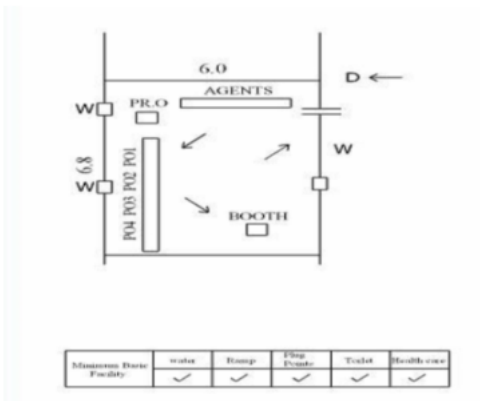

Google Map View

Polling Station Building Front View

Polling Station Front View

Cad View

Key MAP View

GO Landmarks  
 (b) Road names  
 (c) Traffic flow

1 பெயர் : பெரியகருப்பன் தந்தை பெயர் : பெரியபொன்னுச்சாமிதேவர் வீட்டு எண் : 1/11 வயது : 77 பாலினம் : ஆண்	ZFI0451518 Photo is available	2 பெயர் : சந்திரன் தந்தை பெயர் : மகாராஜன் வீட்டு எண் : 1/174 வயது : 32 பாலினம் : ஆண்	ZWP0919837 Photo is available	3 பெயர் : சேகர் தந்தை பெயர் : கழுவத்தேவர் வீட்டு எண் : 1/179 வயது : 55 பாலினம் : ஆண்	ZFI2520054 Photo is available
4 பெயர் : விவேக் தந்தை பெயர் : பாலகிருஷ்ணன் வீட்டு எண் : 1-722 வயது : 28 பாலினம் : ஆண்	ZFI1235845 Photo is available	5 பெயர் : ராஜேஸ் தந்தை பெயர் : காசிமாயன் வீட்டு எண் : 1ஏ வயது : 40 பாலினம் : ஆண்	ZFI1493568 Photo is available	6 பெயர் : வித்யா கணவர் பெயர் : ராஜேஸ் வீட்டு எண் : 1ஏ வயது : 34 பாலினம் : பெண்	WBV1491745 Photo is available
7 பெயர் : லெட்சுமி மு கணவர் பெயர் : முத்து வீட்டு எண் : 1இ வயது : 76 பாலினம் : பெண்	ZFI2763811 Photo is available	8 பெயர் : முருகன் தந்தை பெயர் : பெரியகருப்பன் வீட்டு எண் : 1E வயது : 66 பாலினம் : ஆண்	ZFI0737734 Photo is available	9 பெயர் : ராஜேந்திரன் தந்தை பெயர் : வேலு ஆசாரி வீட்டு எண் : 1e வயது : 59 பாலினம் : ஆண்	ZFI0881508 Photo is available
10 பெயர் : அய்யாவு தந்தை பெயர் : கருத்தகண்ணன் வீட்டு எண் : 1E வயது : 57 பாலினம் : ஆண்	ZFI1146091 Photo is available	11 பெயர் : கலா கணவர் பெயர் : மீனாச்சித்தேவர் வீட்டு எண் : 1E வயது : 55 பாலினம் : பெண்	ZFI0737684 Photo is available	12 பெயர் : சுந்தர்ராஜன் தந்தை பெயர் : பாலச்சாமி வீட்டு எண் : 1E வயது : 53 பாலினம் : ஆண்	ZFI0760223 Photo is available
13 பெயர் : வசந்தி கணவர் பெயர் : அய்யாவு வீட்டு எண் : 1E வயது : 53 பாலினம் : பெண்	ZFI1146158 Photo is available	14 பெயர் : மணிமேகலை கணவர் பெயர் : தினகரன் வீட்டு எண் : 1E வயது : 51 பாலினம் : பெண்	ZFI1573591 Photo is available	15 பெயர் : தவச்செல்வம் தந்தை பெயர் : அய்யாக்கண்ணன் வீட்டு எண் : 1E வயது : 51 பாலினம் : ஆண்	ZFI0737718 Photo is available
16 பெயர் : ஜெகநாத் தந்தை பெயர் : ராமகிருஷ்ணன் வீட்டு எண் : 1E வயது : 46 பாலினம் : ஆண்	ZFI1146125 Photo is available	17 பெயர் : கவிதா கணவர் பெயர் : ஜெகநாத் வீட்டு எண் : 1E வயது : 44 பாலினம் : பெண்	ZFI1146067 Photo is available	18 பெயர் : பாண்டிசெல்வி கணவர் பெயர் : தங்கப்பாண்டி வீட்டு எண் : 1E வயது : 40 பாலினம் : பெண்	ZFI0737767 Photo is available
#2 19 பெயர் : வித்யா ச கணவர் பெயர் : மதன் வீட்டு எண் : 6/59 சி, சஞ்ஜித் பேலஸ் வயது : 34 பாலினம் : பெண்	ZFI1146034 Photo is available	20 பெயர் : லாவண்யா தந்தை பெயர் : மாயன் வீட்டு எண் : 1E வயது : 33 பாலினம் : பெண்	ZFI1299619 Photo is available	21 பெயர் : பிரியா கணவர் பெயர் : பாலகிருஷ்ணன் வீட்டு எண் : 1E வயது : 33 பாலினம் : பெண்	ZFI1299643 Photo is available
22 பெயர் : சித்ரா தந்தை பெயர் : தங்கப்பாண்டி வீட்டு எண் : 1E வயது : 33 பாலினம் : பெண்	ZFI0872655 Photo is available	23 பெயர் : சரத்குமார் தந்தை பெயர் : பரமசிவம் வீட்டு எண் : 1E வயது : 33 பாலினம் : ஆண்	ZFI0872754 Photo is available	24 பெயர் : தமிழரசன் தந்தை பெயர் : மாயன் வீட்டு எண் : 1E வயது : 32 பாலினம் : ஆண்	ZFI1299577 Photo is available
25 பெயர் : முத்துலிங்கம் தந்தை பெயர் : பார்த்தசாரதி வீட்டு எண் : 1e வயது : 32 பாலினம் : ஆண்	ZFI0982629 Photo is available	26 பெயர் : கௌதமன் தந்தை பெயர் : அம்சராஜ் வீட்டு எண் : 1E வயது : 32 பாலினம் : ஆண்	ZFI0872762 Photo is available	27 பெயர் : கபிலன் தந்தை பெயர் : சீமைச்சாமி வீட்டு எண் : 1E வயது : 32 பாலினம் : ஆண்	ZFI0881045 Photo is available
28 பெயர் : அருண் குமார் தந்தை பெயர் : முருகன் வீட்டு எண் : 1E வயது : 32 பாலினம் : ஆண்	ZFI0872663 Photo is available	29 பெயர் : சுதந்திரதேவி தந்தை பெயர் : அழகர்சாமி வீட்டு எண் : 1E வயது : 32 பாலினம் : பெண்	ZFI0881516 Photo is available	30 பெயர் : ரகு தந்தை பெயர் : ராஜா வீட்டு எண் : 1e வயது : 32 பாலினம் : ஆண்	ZFI0982868 Photo is available