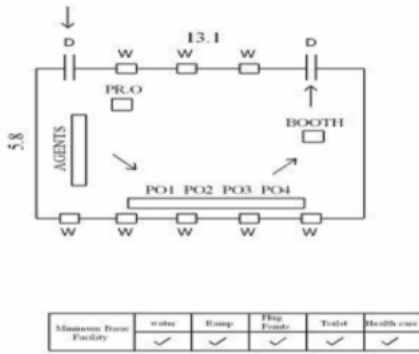

Google Map View

Polling Station Building Front View

Polling Station Front View

Cad View

Key MAP View

1 பெயர் : விஜயலெட்சுமி மு கணவர் பெயர்: முத்துக்கிருஷ்ணன் வீட்டு எண் : 1 வயது : 73 பாலினம் : பெண் Photo is available ZFI2580660	2 பெயர் : துரைப்பாண்டி தந்தை பெயர்: சுப்பையா வீட்டு எண் : 1 வயது : 56 பாலினம் : ஆண் Photo is available ZFI0004317	3 பெயர் : மாலதி கணவர் பெயர்: பாண்டியன் வீட்டு எண் : 1 வயது : 45 பாலினம் : பெண் Photo is available ZWP0373563
4 பெயர் : தனலெட்சுமி கணவர் பெயர்: தங்கப்பாண்டியன் வீட்டு எண் : 1 வயது : 44 பாலினம் : பெண் Photo is available ZFI0004622	5 பெயர் : தங்கப்பாண்டி தந்தை பெயர்: செவங்காளை வீட்டு எண் : 1 வயது : 43 பாலினம் : ஆண் Photo is available ZFI0003764	6 பெயர் : ராதாகிருஷ்ணன் தந்தை பெயர்: அழகர் வீட்டு எண் : 1 வயது : 40 பாலினம் : ஆண் Photo is available ZFI0004614
7 பெயர் : ரேகா கணவர் பெயர்: திலீபன் வீட்டு எண் : 1 வயது : 30 பாலினம் : பெண் Photo is available ZFI2321594	8 பெயர் : நிவேதா ர் தந்தை பெயர்: ராமன் பீ ராமன் பீ வீட்டு எண் : 1/159ஏ, பொட்டல்பட்டி வயது : 26 பாலினம் : பெண் Photo is available ZFI1417492	S2 9 பெயர் : ஹமீனா தந்தை பெயர்: ரவி வீட்டு எண் : 1ஏ வயது : 32 பாலினம் : பெண் Photo is available ZFI0759514
10 பெயர் : கணேசன் தந்தை பெயர்: முத்தையா வீட்டு எண் : 1E வயது : 76 பாலினம் : ஆண் Photo is available ZFI0454116	11 பெயர் : அம்மாப்பிள்ளை கணவர் பெயர்: சுப்பையா வீட்டு எண் : 1E வயது : 73 பாலினம் : பெண் Photo is available ZFI0663328	12 பெயர் : காமராஜ் தந்தை பெயர்: பழனியாண்டி வீட்டு எண் : 1E வயது : 64 பாலினம் : ஆண் Photo is available ZFI0606145
13 பெயர் : போதுலெட்சுமி கணவர் பெயர்: குணசேகரன் வீட்டு எண் : 1E வயது : 64 பாலினம் : பெண் Photo is available ZFI0453233	14 பெயர் : மாயன் தந்தை பெயர்: வடிவத்தேவர் வீட்டு எண் : 1E வயது : 61 பாலினம் : ஆண் Photo is available ZFI0453332	15 பெயர் : பேச்சியம்மாள் கணவர் பெயர்: நாகராஜன் வீட்டு எண் : 1E வயது : 61 பாலினம் : பெண் Photo is available ZFI0453100
16 பெயர் : ஆதர்மணி இதரர் பெயர்: ஆதர்மணி வீட்டு எண் : 1E வயது : 60 பாலினம் : ஆண் Photo is available ZFI0453381	17 பெயர் : பாண்டியன் தந்தை பெயர்: நடராஜன் ஆசாரி வீட்டு எண் : 1E வயது : 60 பாலினம் : ஆண் Photo is available ZFI0453860	18 பெயர் : அம்மாப்பிள்ளை கணவர் பெயர்: பாண்டி வீட்டு எண் : 1E வயது : 60 பாலினம் : பெண் Photo is available ZFI0453183
19 பெயர் : கலையரசி கணவர் பெயர்: மாயன் வீட்டு எண் : 1E வயது : 59 பாலினம் : பெண் Photo is available ZFI0453324	#2 20 பெயர் : நீதியம்மாள் ம கணவர் பெயர்: மணி வீட்டு எண் : 1இ வயது : 58 பாலினம் : பெண் Photo is available ZFI0663153	21 பெயர் : குருவம்மாள் கணவர் பெயர்: ஆண்டிவைரன் வீட்டு எண் : 1e வயது : 57 பாலினம் : பெண் Photo is available ZFI0983635
22 பெயர் : பசும்பொன் கணவர் பெயர்: தங்கமணி வீட்டு எண் : 1E வயது : 56 பாலினம் : பெண் Photo is available ZFI0454025	23 பெயர் : தங்கமணி தந்தை பெயர்: மாயாண்டி வீட்டு எண் : 1E வயது : 56 பாலினம் : ஆண் Photo is available ZFI0454033	24 பெயர் : பாண்டி தந்தை பெயர்: பெரியசொக்கன்செட்டியார் வீட்டு எண் : 1E வயது : 56 பாலினம் : ஆண் Photo is available ZFI0454694
25 பெயர் : பிச்சையம்மாள் கணவர் பெயர்: பாண்டி வீட்டு எண் : 1E வயது : 56 பாலினம் : பெண் Photo is available ZFI0983452	26 பெயர் : செல்வம் தந்தை பெயர்: ராகுத்தேவர் வீட்டு எண் : 1E வயது : 55 பாலினம் : ஆண் Photo is available ZFI0454017	27 பெயர் : பெருமாள் தந்தை பெயர்: கருத்தகண்ணன் வீட்டு எண் : 1e வயது : 55 பாலினம் : ஆண் Photo is available ZFI0983494
28 பெயர் : அழகுமணி கணவர் பெயர்: பாண்டி வீட்டு எண் : 1E வயது : 53 பாலினம் : பெண் Photo is available ZFI0454702	29 பெயர் : ராசாத்தி இதரர் பெயர்: ராசாத்தி வீட்டு எண் : 1E வயது : 52 பாலினம் : பெண் Photo is available ZFI0454710	30 பெயர் : சின்னச்சாமி தந்தை பெயர்: முத்தன் வீட்டு எண் : 1E வயது : 52 பாலினம் : ஆண் Photo is available ZFI0606079