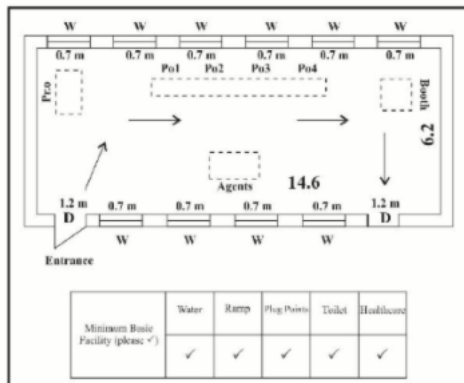

Google Map View

Polling Station Building Front View

Polling Station Front View

Cad View

Key MAP View

1 பெயர் : ஹரிஸ்குமார் ச தந்தை பெயர்: சண்முகசூர்யா வீட்டு எண் : 0 வயது : 23 பாலினம் : ஆண் Photo is available	ZWP2792604	2 பெயர் : முத்துசெல்வம் தந்தை பெயர்: மணி வீட்டு எண் : 0 வயது : 20 பாலினம் : ஆண் Photo is available	ZWP2853893	3 பெயர் : செல்லத்துரை தந்தை பெயர்: சவரிமுத்து வீட்டு எண் : 1 வயது : 75 பாலினம் : ஆண் Photo is available	ZWP2794675
4 பெயர் : மாரியம்மாள் கணவர் பெயர்: வேல்சாமி வீட்டு எண் : 1 வயது : 70 பாலினம் : பெண் Photo is available	ZWP2822682	5 பெயர் : பழனிச்சாமி தந்தை பெயர்: பரமத்தேவர் வீட்டு எண் : 1 வயது : 62 பாலினம் : ஆண் Photo is available	ZWP0001081	6 பெயர் : அழகர்சாமி தந்தை பெயர்: காட்டுராஜா வீட்டு எண் : 1 வயது : 60 பாலினம் : ஆண் Photo is available	ZWP1596493
7 பெயர் : ராஜம்மாள் கணவர் பெயர்: பழனிச்சாமி வீட்டு எண் : 1 வயது : 59 பாலினம் : பெண் Photo is available	ZWP0001099	8 பெயர் : சின்னாதேவர் தந்தை பெயர்: பரமத்தேவர் வீட்டு எண் : 1 வயது : 57 பாலினம் : ஆண் Photo is available	ZWP2433902	9 பெயர் : ரகுபதி தந்தை பெயர்: ஓச்சப்பன் வீட்டு எண் : 001 வயது : 56 பாலினம் : ஆண் Photo is available	ZWP1216415
10 பெயர் : முருகேஸ்வரி தந்தை பெயர்: ராமர் வீட்டு எண் : 1 வயது : 56 பாலினம் : பெண் Photo is available	ZWP2822641	11 பெயர் : பழனி முத்து தாயின் பெயர்: வீஜய ராணி வீட்டு எண் : 1 வயது : 55 பாலினம் : ஆண் Photo is available	ZWP0436592	12 பெயர் : ராணி கணவர் பெயர்: செல்லத்துரை வீட்டு எண் : 1 வயது : 53 பாலினம் : பெண் Photo is available	ZWP2794659
13 பெயர் : வீரமணி தந்தை பெயர்: வீரத்தேவர் வீட்டு எண் : 1 வயது : 47 பாலினம் : ஆண் Photo is available	ZWP1310598	14 பெயர் : பாண்டி தந்தை பெயர்: பெருமாள் வீட்டு எண் : 1 வயது : 45 பாலினம் : ஆண் Photo is available	ZWP2433936	S 15 பெயர் : உடையப்பன் தந்தை பெயர்: புரம்கிளம் எ பெரியசாமி வீட்டு எண் : 1 வயது : 44 பாலினம் : ஆண் DELETED Photo is available	ZWP0002527
16 பெயர் : பாண்டியம்மாள் இ கணவர் பெயர்: இன்பராஜ வீட்டு எண் : 1 வயது : 35 பாலினம் : பெண் Photo is available	ZWP2931632	17 பெயர் : குமார் தந்தை பெயர்: சோணை வீட்டு எண் : 1 வயது : 33 பாலினம் : ஆண் Photo is available	ZWP1552983	18 பெயர் : சூதா ம கணவர் பெயர்: மருதபாண்டி வீட்டு எண் : 01 வயது : 33 பாலினம் : பெண் Photo is available	ZWP2786580
19 பெயர் : சுவேதா கணவர் பெயர்: ஜெயபாலன் வீட்டு எண் : 1 வயது : 32 பாலினம் : பெண் Photo is available	ZWP2596997	S 20 பெயர் : கார்த்திகா கணவர் பெயர்: மணிமாறன் வீட்டு எண் : 1 வயது : 31 பாலினம் : பெண் DELETED Photo is available	ZWP1552959	21 பெயர் : நாகலெட்சுமி கணவர் பெயர்: லெட்சுமணன் வீட்டு எண் : 1 வயது : 30 பாலினம் : பெண் Photo is available	ZWP1533199
22 பெயர் : கௌரி கணவர் பெயர்: குமார் வீட்டு எண் : 1 வயது : 30 பாலினம் : பெண் Photo is available	ZWP1552942	23 பெயர் : மகேஸ்வரி கணவர் பெயர்: அமரன் வீட்டு எண் : 1 வயது : 30 பாலினம் : பெண் Photo is available	ZWP1612142	24 பெயர் : சிவரஞ்சிணணி தந்தை பெயர்: பாண்டி வீட்டு எண் : 1 வயது : 29 பாலினம் : பெண் Photo is available	ZWP1310614
25 பெயர் : வினோத்குமார் தந்தை பெயர்: அன்னகாழி வீட்டு எண் : 1 வயது : 29 பாலினம் : ஆண் Photo is available	ZWP1310580	26 பெயர் : அன்னக்கிளி கணவர் பெயர்: சண்முகம் வீட்டு எண் : 1 வயது : 29 பாலினம் : பெண் Photo is available	ZWP2544864	27 பெயர் : தர்ம தேவி தந்தை பெயர்: அழகர் தேவர் வீட்டு எண் : 1 வயது : 27 பாலினம் : பெண் Photo is available	ZWP1612225
28 பெயர் : மினு ஸ்ரீ கணவர் பெயர்: லோகநாதன் வீட்டு எண் : 1 வயது : 27 பாலினம் : பெண் Photo is available	ZWP2544898	29 பெயர் : தமிழ்ச்செல்வி அ கணவர் பெயர்: அலெக்ஸ்பாண்டியன் வீட்டு எண் : 01 வயது : 27 பாலினம் : பெண் Photo is available	ZWP2835874	30 பெயர் : ஸ்டாலின் தந்தை பெயர்: அன்பு வீட்டு எண் : 1 வயது : 26 பாலினம் : ஆண் Photo is available	ZWP1532753