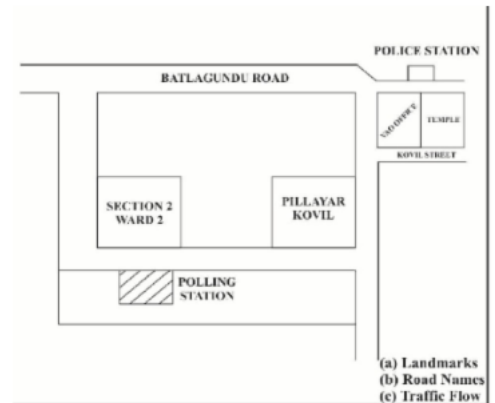

Google Map View

Polling Station Building Front View

Polling Station Front View

Cad View

Key MAP View

1 பெயர் : ஹரிஸ்குமார் ச தந்தை பெயர்: சண்முகசூர்யா வீட்டு எண் : 0 வயது : 23 பாலினம் : ஆண் Photo is available	ZWP2792604	2 பெயர் : முத்துசெல்வம் தந்தை பெயர்: மணி வீட்டு எண் : 0 வயது : 20 பாலினம் : ஆண் Photo is available	ZWP2853893	3 பெயர் : செல்லத்துரை தந்தை பெயர்: சவரிமுத்து வீட்டு எண் : 1 வயது : 75 பாலினம் : ஆண் Photo is available	ZWP2794675
4 பெயர் : மாரியம்மாள் கணவர் பெயர்: வேல்சாமி வீட்டு எண் : 1 வயது : 70 பாலினம் : பெண் Photo is available	ZWP2822682	5 பெயர் : பழனிச்சாமி தந்தை பெயர்: பரமத்தேவர் வீட்டு எண் : 1 வயது : 62 பாலினம் : ஆண் Photo is available	ZWP0001081	6 பெயர் : அழகர்சாமி தந்தை பெயர்: காட்டுராஜா வீட்டு எண் : 1 வயது : 60 பாலினம் : ஆண் Photo is available	ZWP1596493
7 பெயர் : ராஜம்மாள் கணவர் பெயர்: பழனிச்சாமி வீட்டு எண் : 1 வயது : 59 பாலினம் : பெண் Photo is available	ZWP0001099	8 பெயர் : சின்னாதேவர் தந்தை பெயர்: பரமத்தேவர் வீட்டு எண் : 1 வயது : 57 பாலினம் : ஆண் Photo is available	ZWP2433902	9 பெயர் : ரகுபதி தந்தை பெயர்: ஓச்சப்பன் வீட்டு எண் : 001 வயது : 56 பாலினம் : ஆண் Photo is available	ZWP1216415
10 பெயர் : முருகேஸ்வரி தந்தை பெயர்: ராமர் வீட்டு எண் : 1 வயது : 56 பாலினம் : பெண் Photo is available	ZWP2822641	11 பெயர் : பழனி முத்து தாயின் பெயர்: வீஜய ராணி வீட்டு எண் : 1 வயது : 55 பாலினம் : ஆண் Photo is available	ZWP0436592	12 பெயர் : ராணி கணவர் பெயர்: செல்லத்துரை வீட்டு எண் : 1 வயது : 53 பாலினம் : பெண் Photo is available	ZWP2794659
13 பெயர் : வீரமணி தந்தை பெயர்: வீரத்தேவர் வீட்டு எண் : 1 வயது : 47 பாலினம் : ஆண் Photo is available	ZWP1310598	14 பெயர் : பாண்டி தந்தை பெயர்: பெருமாள் வீட்டு எண் : 1 வயது : 45 பாலினம் : ஆண் Photo is available	ZWP2433936	S 15 பெயர் : உடையப்பன் தந்தை பெயர்: புரம்கிளம் எ பெரியசாமி வீட்டு எண் : 1 வயது : 44 பாலினம் : ஆண் DELETED Photo is available	ZWP0002527
16 பெயர் : பாண்டியம்மாள் இ கணவர் பெயர்: இன்பராஜ வீட்டு எண் : 1 வயது : 35 பாலினம் : பெண் Photo is available	ZWP2931632	17 பெயர் : குமார் தந்தை பெயர்: சோணை வீட்டு எண் : 1 வயது : 33 பாலினம் : ஆண் Photo is available	ZWP1552983	18 பெயர் : சூதா ம கணவர் பெயர்: மருதபாண்டி வீட்டு எண் : 01 வயது : 33 பாலினம் : பெண் Photo is available	ZWP2786580
19 பெயர் : சுவேதா கணவர் பெயர்: ஜெயபாலன் வீட்டு எண் : 1 வயது : 32 பாலினம் : பெண் Photo is available	ZWP2596997	S 20 பெயர் : கார்த்திகா கணவர் பெயர்: மணிமாறன் வீட்டு எண் : 1 வயது : 31 பாலினம் : பெண் DELETED Photo is available	ZWP1552959	21 பெயர் : நாகலெட்சுமி கணவர் பெயர்: லெட்சுமணன் வீட்டு எண் : 1 வயது : 30 பாலினம் : பெண் Photo is available	ZWP1533199
22 பெயர் : கௌரி கணவர் பெயர்: குமார் வீட்டு எண் : 1 வயது : 30 பாலினம் : பெண் Photo is available	ZWP1552942	23 பெயர் : மகேஸ்வரி கணவர் பெயர்: அமரன் வீட்டு எண் : 1 வயது : 30 பாலினம் : பெண் Photo is available	ZWP1612142	24 பெயர் : சிவரஞ்சிணணி தந்தை பெயர்: பாண்டி வீட்டு எண் : 1 வயது : 29 பாலினம் : பெண் Photo is available	ZWP1310614
25 பெயர் : வினோத்குமார் தந்தை பெயர்: அன்னகாழி வீட்டு எண் : 1 வயது : 29 பாலினம் : ஆண் Photo is available	ZWP1310580	26 பெயர் : அன்னக்கிளி கணவர் பெயர்: சண்முகம் வீட்டு எண் : 1 வயது : 29 பாலினம் : பெண் Photo is available	ZWP2544864	27 பெயர் : தர்ம தேவி தந்தை பெயர்: அழகர் தேவர் வீட்டு எண் : 1 வயது : 27 பாலினம் : பெண் Photo is available	ZWP1612225
28 பெயர் : மினு ஸ்ரீ கணவர் பெயர்: லோகநாதன் வீட்டு எண் : 1 வயது : 27 பாலினம் : பெண் Photo is available	ZWP2544898	29 பெயர் : தமிழ்ச்செல்வி அ கணவர் பெயர்: அலெக்ஸ்பாண்டியன் வீட்டு எண் : 01 வயது : 27 பாலினம் : பெண் Photo is available	ZWP2835874	30 பெயர் : ஸ்டாலின் தந்தை பெயர்: அன்பு வீட்டு எண் : 1 வயது : 26 பாலினம் : ஆண் Photo is available	ZWP1532753