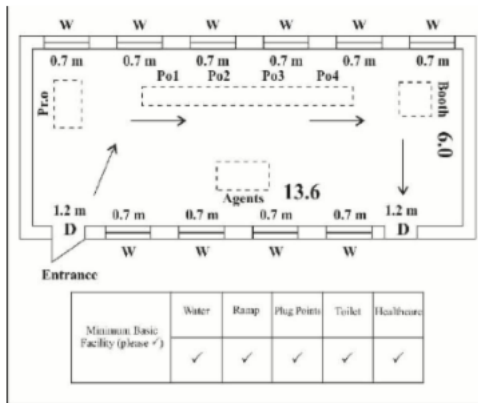

Cad View

Key MAP View