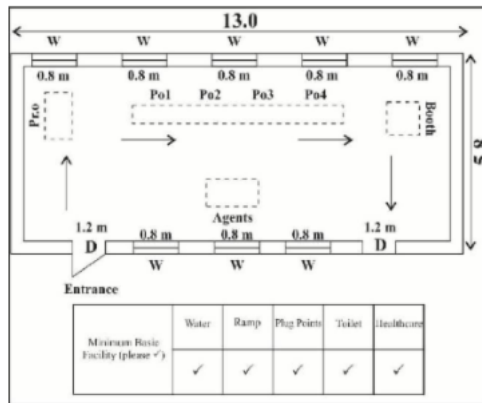

Google Map View

Polling Station Building Front View

Polling Station Front View

Cad View

Key MAP View

1 பெயர் : சங்கிலி பூ தந்தை பெயர்: பூச்சியப்பன் வீட்டு எண் : 0 வயது : 52 பாலினம் : ஆண்	ZWP2864288	Photo is available	2 பெயர் : இளங்கோவன் ம தந்தை பெயர்: மகாலிங்கம் வீட்டு எண் : 0 வயது : 49 பாலினம் : ஆண்	ZWP2832939	Photo is available	3 பெயர் : தெய்வம் தந்தை பெயர்: செல்வதுரை வீட்டு எண் : 0 வயது : 41 பாலினம் : ஆண்	ZWP2835379	Photo is available
4 பெயர் : சின்னபாண்டி நா தந்தை பெயர்: நாகன் வீட்டு எண் : 0 வயது : 41 பாலினம் : ஆண்	ZWP2936979	Photo is available	5 பெயர் : செள சுவிதா கணவர் பெயர்: செளந்திரபாண்டி வீட்டு எண் : 0 வயது : 32 பாலினம் : பெண்	ZWP2925808	Photo is available	6 பெயர் : திருமூர்த்தி தந்தை பெயர்: திருமுகம் வீட்டு எண் : 0 வயது : 31 பாலினம் : ஆண்	ZWP2847317	Photo is available
7 பெயர் : பவித்ரா மொ கணவர் பெயர்: ரகுராமன் வீட்டு எண் : 0 வயது : 29 பாலினம் : பெண்	ZWP2936052	Photo is available	8 பெயர் : விஜய் தந்தை பெயர்: அதிமன்னன் வீட்டு எண் : 0 வயது : 26 பாலினம் : ஆண்	ZWP2780526	Photo is available	9 பெயர் : கீர்த்திகா கணவர் பெயர்: தெய்வம் வீட்டு எண் : 0 வயது : 25 பாலினம் : பெண்	ZWP2835403	Photo is available
10 பெயர் : பிரேம்குமார் தந்தை பெயர்: மொக்கேட்டு வீட்டு எண் : 0 வயது : 24 பாலினம் : ஆண்	ZWP2831196	Photo is available	11 பெயர் : விஜய் தந்தை பெயர்: மொகன் வீட்டு எண் : 0 வயது : 24 பாலினம் : ஆண்	ZWP2847002	Photo is available	12 பெயர் : பிரித்திஷா தந்தை பெயர்: மொக்கேட்டு வீட்டு எண் : 0 வயது : 22 பாலினம் : ஆண்	ZWP2831220	Photo is available
13 பெயர் : ஹரிதர்ஷினி பி தந்தை பெயர்: பிரபாகரன் வீட்டு எண் : 0 வயது : 21 பாலினம் : பெண்	ZWP2780542	Photo is available	14 பெயர் : சின்னக்கருப்பு சு தந்தை பெயர்: சுரேஷ் வீட்டு எண் : 0 வயது : 21 பாலினம் : ஆண்	ZWP2920106	Photo is available	15 பெயர் : சீமா கணவர் பெயர்: விஜய் வீட்டு எண் : 0 வயது : 20 பாலினம் : பெண்	ZWP2780534	Photo is available
16 பெயர் : நிசந்தனி கணவர் பெயர்: திருமூர்த்தி வீட்டு எண் : 0 வயது : 20 பாலினம் : பெண்	ZWP2847408	Photo is available	17 பெயர் : கவியரசு ப தந்தை பெயர்: பன்னீர்செல்வம் வீட்டு எண் : 0 வயது : 20 பாலினம் : ஆண்	ZWP2869113	Photo is available	18 பெயர் : அழகு கண்ணன் பெ தந்தை பெயர்: பெரியகருப்புசாமி வீட்டு எண் : 0 வயது : 20 பாலினம் : ஆண்	ZWP2845188	Photo is available
19 பெயர் : முத்துச்செல்வி சு கணவர் பெயர்: சுஜின் வீட்டு எண் : 0 வயது : 20 பாலினம் : பெண்	ZWP2940617	Photo is available	20 பெயர் : ஜீவப்பிரியா அ தந்தை பெயர்: அருண் குமார் வீட்டு எண் : 0 வயது : 19 பாலினம் : பெண்	ZWP2880730	Photo is available	21 பெயர் : கருப்பாயி தந்தை பெயர்: மகாராஜன் வீட்டு எண் : 001 வயது : 56 பாலினம் : பெண்	ZWP1563501	Photo is available
22 பெயர் : கோடங்கிபாண்டி தந்தை பெயர்: அய்யாவு வீட்டு எண் : 1 வயது : 52 பாலினம் : ஆண்	ZWP2465490	Photo is available	23 பெயர் : ராஜபாண்டி இ இதரர் பெயர்: இருளாண்டி வீட்டு எண் : 01 வயது : 43 பாலினம் : ஆண்	ZWP2814135	Photo is available	24 பெயர் : குப்புத்துராஜா ந தந்தை பெயர்: நாகன் வீட்டு எண் : 001 வயது : 41 பாலினம் : ஆண்	ZWP2843456	Photo is available
25 பெயர் : மாலதி கணவர் பெயர்: ஜெயக்குமார் வீட்டு எண் : 1 வயது : 37 பாலினம் : பெண்	ZWP0162750	Photo is available	26 பெயர் : முத்துலட்சுமி கணவர் பெயர்: சங்கிலிகுமார் வீட்டு எண் : 1 வயது : 35 பாலினம் : பெண்	ZWP1563444	Photo is available	27 பெயர் : கார்த்திக்பாண்டி தந்தை பெயர்: மொக்கப்பாண்டி வீட்டு எண் : 001 வயது : 33 பாலினம் : ஆண்	ZWP1563402	Photo is available
28 பெயர் : கார்த்திக் தந்தை பெயர்: கோட்டைச்சாமி வீட்டு எண் : 1 வயது : 33 பாலினம் : ஆண்	ZWP2609972	Photo is available	29 பெயர் : இந்துமதி கணவர் பெயர்: ராமன் வீட்டு எண் : 1 வயது : 31 பாலினம் : பெண்	ZWP1542596	Photo is available	30 பெயர் : வீரம்மாள் கணவர் பெயர்: செல்வேந்திரன் வீட்டு எண் : 1 வயது : 31 பாலினம் : பெண்	ZWP2782555	Photo is available