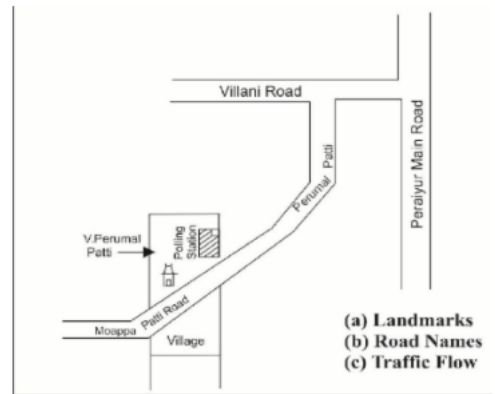

Key MAP View