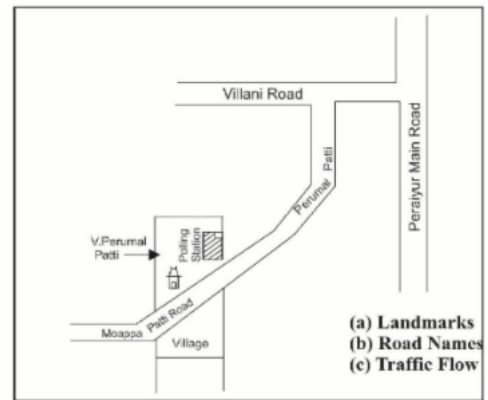

Key MAP View