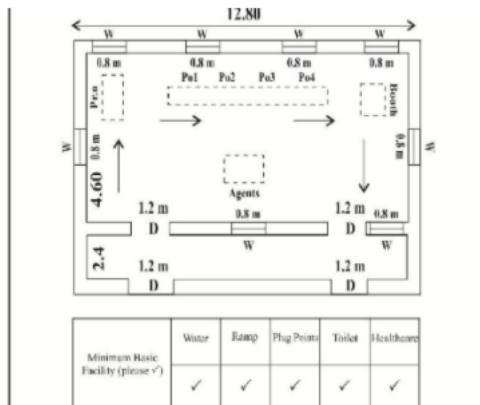

Google Map View

Polling Station Building Front View

Polling Station Front View

Cad View

Key MAP View

1	ZWP0827550	பெயர் : நல்லு தந்தை பெயர்: பொன்னன் வீட்டு எண் : 00 வயது : 76 பாலினம் : ஆண்	Photo is available	2	FFT4105292	பெயர் : பஞ்சு தந்தை பெயர்: சின்னக்கருப்பன் வீட்டு எண் : 0 வயது : 43 பாலினம் : பெண்	Photo is available	3	ZWP2955185	பெயர் : த பொன்னுத்தாய் கணவர் பெயர்: பெருமாள் வீட்டு எண் : 0 வயது : 34 பாலினம் : பெண்	Photo is available
4	ZWP2925352	பெயர் : செல்வி சி கணவர் பெயர்: சின்னப்பாண்டி வீட்டு எண் : 0 வயது : 25 பாலினம் : பெண்	Photo is available	5	ZWP2941789	பெயர் : ஆதி பா தந்தை பெயர்: பாண்டியன் வீட்டு எண் : 0 வயது : 21 பாலினம் : ஆண்	Photo is available	6	ZWP1567361	பெயர் : கருப்பாயி கணவர் பெயர்: ஓச்சாதேவர் வீட்டு எண் : 1 வயது : 75 பாலினம் : பெண்	Photo is available
7	ZWP1548353	பெயர் : ஜெகன் தந்தை பெயர்: பாண்டி வீட்டு எண் : 1 வயது : 42 பாலினம் : ஆண்	Photo is available	8	ZWP1566132	பெயர் : ராஜா தந்தை பெயர்: பெருமாள் வீட்டு எண் : 1 வயது : 42 பாலினம் : ஆண்	Photo is available	9	ZWP1567387	பெயர் : மகாமுனி கணவர் பெயர்: ராமன் வீட்டு எண் : 1 வயது : 41 பாலினம் : பெண்	Photo is available
10	ZWP2945954	பெயர் : பிரேம்குமார் தந்தை பெயர்: செல்லப்பாண்டி ஆ வீட்டு எண் : 1 வயது : 40 பாலினம் : ஆண்	Photo is available	11	ZWP1485077	பெயர் : அம்சவள்ளி கணவர் பெயர்: முத்துப்பாண்டி வீட்டு எண் : 1 வயது : 36 பாலினம் : பெண்	Photo is available	12	ZWP0511592	பெயர் : வசந்தி கணவர் பெயர்: ராஜா வீட்டு எண் : 1 வயது : 36 பாலினம் : பெண்	Photo is available
13	ZWP1521392	பெயர் : நித்யா கணவர் பெயர்: வடமலை வீட்டு எண் : 1 வயது : 35 பாலினம் : பெண்	Photo is available	14	ZWP1567247	பெயர் : கௌசல்யா கணவர் பெயர்: கர்ணன் வீட்டு எண் : 1 வயது : 34 பாலினம் : பெண்	Photo is available	15	ZWP2609733	பெயர் : ராஜலட்சுமி கணவர் பெயர்: வேல்முருகன் வீட்டு எண் : 1 வயது : 34 பாலினம் : பெண்	Photo is available
16	ZWP2864494	பெயர் : கவிதா ச கணவர் பெயர்: சுரேஷ் குமார் வீட்டு எண் : 1 வயது : 34 பாலினம் : பெண்	Photo is available	17	ZWP1548338	பெயர் : தமிழரசி கணவர் பெயர்: அசோக் குமார் வீட்டு எண் : 1 வயது : 33 பாலினம் : பெண்	Photo is available	18	ZWP1567346	பெயர் : வெற்றிவேல் தந்தை பெயர்: ராஜபாண்டி வீட்டு எண் : 1 வயது : 32 பாலினம் : ஆண்	Photo is available
19	ZWP1485101	பெயர் : தேவகி கணவர் பெயர்: ராதாகிருஷ்ணன் வீட்டு எண் : 1 வயது : 31 பாலினம் : பெண்	Photo is available	20	ZWP1485119	பெயர் : இந்துமதி கணவர் பெயர்: ராமன் வீட்டு எண் : 1 வயது : 31 பாலினம் : பெண்	Photo is available	21	ZWP1542570	பெயர் : வீரபத்திரன் தந்தை பெயர்: ஆசை வீட்டு எண் : 1 வயது : 31 பாலினம் : ஆண்	Photo is available
22	ZWP1567429	பெயர் : கலைவாணன் தந்தை பெயர்: காசிமாயன் வீட்டு எண் : 1 வயது : 31 பாலினம் : ஆண்	Photo is available	23	ZWP1485127	பெயர் : விஜயராம்கி தந்தை பெயர்: பசும்பொன் வீட்டு எண் : 1 வயது : 30 பாலினம் : ஆண்	Photo is available	24	ZWP2646834	பெயர் : நக்மா தந்தை பெயர்: சகாதேவன் வீட்டு எண் : 1 வயது : 30 பாலினம் : பெண்	Photo is available
25	ZWP1548346	பெயர் : மேகலா கணவர் பெயர்: ஜெகன் வீட்டு எண் : 1 வயது : 29 பாலினம் : பெண்	Photo is available	26	ZWP1542588	பெயர் : தேவயானி கணவர் பெயர்: வீரபத்திரன் வீட்டு எண் : 1 வயது : 28 பாலினம் : பெண்	Photo is available	27	ZWP2947356	பெயர் : தங்கப்பாண்டியம்மாள் ப கணவர் பெயர்: பிரவீன்குமார் ச வீட்டு எண் : 1 வயது : 28 பாலினம் : பெண்	Photo is available
28	ZWP1542554	பெயர் : பிரவீனா தந்தை பெயர்: அழகர் வீட்டு எண் : 1 வயது : 27 பாலினம் : பெண்	Photo is available	29	ZWP1542547	பெயர் : பிரதீபா தாயின் பெயர்: காசம்மாள் வீட்டு எண் : 1 வயது : 26 பாலினம் : பெண்	Photo is available	30	ZWP2609766	பெயர் : திவ்யா கணவர் பெயர்: இளங்கோவன் வீட்டு எண் : 1 வயது : 26 பாலினம் : பெண்	Photo is available