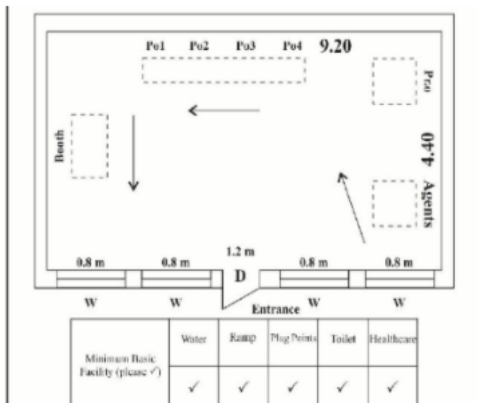

வாக்காளர் பதிவு அலுவலரின் கையொப்பம்

Nazri Naksha

Google Map View

Polling Station Building Front View

Polling Station Front View

Cad View

Key MAP View

| | | | | | | | | | | | |
|----|------------|---|--------------------|----|------------|---|--------------------|----|------------|---|--------------------|
| 1 | ZWP2931228 | பெயர் : பானுப்பிரியா சீ கணவர் பெயர்: சீராளன் வீட்டு எண் : 0 வயது : 25 பாலினம் : பெண் | Photo is available | 2 | ZWP1333749 | பெயர் : ராமுத்தாய் கணவர் பெயர்: லட்சுமணன் வீட்டு எண் : 1 வயது : 61 பாலினம் : பெண் | Photo is available | 3 | ZWP1333707 | பெயர் : சந்திரன் தந்தை பெயர்: பாண்டியன் வீட்டு எண் : 1 வயது : 60 பாலினம் : ஆண் | Photo is available |
| 4 | ZWP1333582 | பெயர் : அழகம்மாள் தந்தை பெயர்: சிந்தாண்டி வீட்டு எண் : 1 வயது : 41 பாலினம் : பெண் | Photo is available | 5 | ZWP1333731 | பெயர் : ஆதிசிவன் தந்தை பெயர்: பரமசிவம் வீட்டு எண் : 1 வயது : 37 பாலினம் : ஆண் | Photo is available | 6 | ZWP0375048 | பெயர் : சிவா க தந்தை பெயர்: கணேசன் வீட்டு எண் : 01 வயது : 35 பாலினம் : ஆண் | Photo is available |
| 7 | ZWP1333764 | பெயர் : லட்சுமி கணவர் பெயர்: மொக்கை வீட்டு எண் : 1 வயது : 34 பாலினம் : பெண் | Photo is available | 8 | ZWP0588301 | பெயர் : ஓச்சம்மாள் கணவர் பெயர்: அழகுராஜா வீட்டு எண் : 1 வயது : 34 பாலினம் : பெண் | Photo is available | 9 | ZWP1333665 | பெயர் : பிரியா தந்தை பெயர்: சொக்கை வீட்டு எண் : 1 வயது : 30 பாலினம் : பெண் | Photo is available |
| 10 | ZWP1333632 | பெயர் : சிவபாலன் தந்தை பெயர்: சந்திரன் வீட்டு எண் : 1 வயது : 30 பாலினம் : ஆண் | Photo is available | 11 | ZWP1333608 | பெயர் : பெரியசாமி தந்தை பெயர்: சித்தன் வீட்டு எண் : 1 வயது : 29 பாலினம் : ஆண் | Photo is available | 12 | ZWP1333640 | பெயர் : நல்லுமுடி தந்தை பெயர்: சித்தன் வீட்டு எண் : 1 வயது : 28 பாலினம் : ஆண் | Photo is available |
| 13 | ZWP2926939 | பெயர் : தங்கமுருகன் மு தாயின் பெயர்: முருகன் வீட்டு எண் : 1 வயது : 28 பாலினம் : ஆண் | Photo is available | 14 | ZWP2767622 | பெயர் : குருநாதன் தந்தை பெயர்: மொக்கை வீட்டு எண் : 1 வயது : 27 பாலினம் : ஆண் | Photo is available | 15 | ZWP2860211 | பெயர் : கார்த்திகா முருகன் தந்தை பெயர்: முருகன் வீட்டு எண் : 01 வயது : 23 பாலினம் : பெண் | Photo is available |
| 16 | ZWP1396878 | பெயர் : கருப்பணன் தந்தை பெயர்: மருதன் வீட்டு எண் : 1E வயது : 76 பாலினம் : ஆண் | Photo is available | 17 | ZWP1235035 | பெயர் : பொன்னுத்தாய் கணவர் பெயர்: ஓச்சான் வீட்டு எண் : 1E வயது : 74 பாலினம் : பெண் | Photo is available | 18 | ZWP1181825 | பெயர் : சின்னம்மாள் கணவர் பெயர்: பக்தர் வீட்டு எண் : 1E வயது : 70 பாலினம் : பெண் | Photo is available |
| 19 | ZWP1234947 | பெயர் : தாண்டவன் தந்தை பெயர்: சொக்கன் வீட்டு எண் : 1E வயது : 66 பாலினம் : ஆண் | Photo is available | 20 | ZWP1431014 | பெயர் : காத்தம்மாள் கணவர் பெயர்: தாண்டவன் வீட்டு எண் : 1E வயது : 63 பாலினம் : பெண் | Photo is available | 21 | ZWP1234962 | பெயர் : சொக்கர் தந்தை பெயர்: பால்சாமி வீட்டு எண் : 1E வயது : 62 பாலினம் : ஆண் | Photo is available |
| 22 | ZWP1234905 | பெயர் : சந்திரன் கணவர் பெயர்: தாண்டவன் வீட்டு எண் : 1E வயது : 60 பாலினம் : பெண் | Photo is available | 23 | ZWP1234798 | பெயர் : பஞ்சவர்ணம் கணவர் பெயர்: ஆண்டி வீட்டு எண் : 1E வயது : 59 பாலினம் : பெண் | Photo is available | 24 | ZWP1070846 | பெயர் : கருப்பன் தந்தை பெயர்: மூக்கன் வீட்டு எண் : 1E வயது : 59 பாலினம் : ஆண் | Photo is available |
| 25 | ZWP1234970 | பெயர் : முத்தம்மாள் கணவர் பெயர்: கோதண்டன் வீட்டு எண் : 1E வயது : 57 பாலினம் : பெண் | Photo is available | 26 | ZWP0789834 | பெயர் : கணேசன் தந்தை பெயர்: முருகன் வீட்டு எண் : 1E வயது : 57 பாலினம் : ஆண் | Photo is available | 27 | ZWP0486365 | பெயர் : பாப்பம்மாள் கணவர் பெயர்: சொக்கர் வீட்டு எண் : 1E வயது : 56 பாலினம் : பெண் | Photo is available |
| 28 | ZWP1234871 | பெயர் : சேகர் தந்தை பெயர்: நாராயணன் வீட்டு எண் : 1E வயது : 56 பாலினம் : ஆண் | Photo is available | 29 | ZWP1396837 | பெயர் : சரஸ்வதி கணவர் பெயர்: வெள்ளக்காளை வீட்டு எண் : 1E வயது : 56 பாலினம் : பெண் | Photo is available | 30 | ZWP0945642 | பெயர் : பேச்சியம்மாள் கணவர் பெயர்: பெரியபாண்டி வீட்டு எண் : 1E வயது : 55 பாலினம் : பெண் | Photo is available |