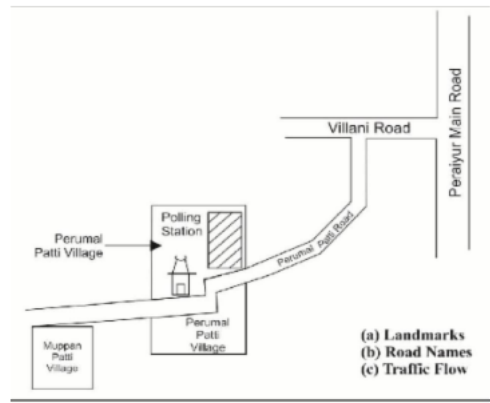

வாக்காளர் பதிவு அலுவலரின் கையொப்பம்

Nazri Naksha

Google Map View

Polling Station Building Front View

Polling Station Front View

Cad View

Key MAP View

| | | | | | | | | | | | |
|----|------------|---|--------------------|----|------------|---|--------------------|----|------------|---|--------------------|
| 1 | ZWP2931228 | பெயர் : பானுப்பிரியா சீ கணவர் பெயர்: சீராளன் வீட்டு எண் : 0 வயது : 25 பாலினம் : பெண் | Photo is available | 2 | ZWP1333749 | பெயர் : ராமுத்தாய் கணவர் பெயர்: லட்சுமணன் வீட்டு எண் : 1 வயது : 61 பாலினம் : பெண் | Photo is available | 3 | ZWP1333707 | பெயர் : சந்திரன் தந்தை பெயர்: பாண்டியன் வீட்டு எண் : 1 வயது : 60 பாலினம் : ஆண் | Photo is available |
| 4 | ZWP1333582 | பெயர் : அழகம்மாள் தந்தை பெயர்: சிந்தாண்டி வீட்டு எண் : 1 வயது : 41 பாலினம் : பெண் | Photo is available | 5 | ZWP1333731 | பெயர் : ஆதிசிவன் தந்தை பெயர்: பரமசிவம் வீட்டு எண் : 1 வயது : 37 பாலினம் : ஆண் | Photo is available | 6 | ZWP0375048 | பெயர் : சிவா க தந்தை பெயர்: கணேசன் வீட்டு எண் : 01 வயது : 35 பாலினம் : ஆண் | Photo is available |
| 7 | ZWP1333764 | பெயர் : லட்சுமி கணவர் பெயர்: மொக்கை வீட்டு எண் : 1 வயது : 34 பாலினம் : பெண் | Photo is available | 8 | ZWP0588301 | பெயர் : ஓச்சம்மாள் கணவர் பெயர்: அழகுராஜா வீட்டு எண் : 1 வயது : 34 பாலினம் : பெண் | Photo is available | 9 | ZWP1333665 | பெயர் : பிரியா தந்தை பெயர்: சொக்கை வீட்டு எண் : 1 வயது : 30 பாலினம் : பெண் | Photo is available |
| 10 | ZWP1333632 | பெயர் : சிவபாலன் தந்தை பெயர்: சந்திரன் வீட்டு எண் : 1 வயது : 30 பாலினம் : ஆண் | Photo is available | 11 | ZWP1333608 | பெயர் : பெரியசாமி தந்தை பெயர்: சித்தன் வீட்டு எண் : 1 வயது : 29 பாலினம் : ஆண் | Photo is available | 12 | ZWP1333640 | பெயர் : நல்லுமுடி தந்தை பெயர்: சித்தன் வீட்டு எண் : 1 வயது : 28 பாலினம் : ஆண் | Photo is available |
| 13 | ZWP2926939 | பெயர் : தங்கமுருகன் மு தாயின் பெயர்: முருகன் வீட்டு எண் : 1 வயது : 28 பாலினம் : ஆண் | Photo is available | 14 | ZWP2767622 | பெயர் : குருநாதன் தந்தை பெயர்: மொக்கை வீட்டு எண் : 1 வயது : 27 பாலினம் : ஆண் | Photo is available | 15 | ZWP2860211 | பெயர் : கார்த்திகா முருகன் தந்தை பெயர்: முருகன் வீட்டு எண் : 01 வயது : 23 பாலினம் : பெண் | Photo is available |
| 16 | ZWP1396878 | பெயர் : கருப்பணன் தந்தை பெயர்: மருதன் வீட்டு எண் : 1E வயது : 76 பாலினம் : ஆண் | Photo is available | 17 | ZWP1235035 | பெயர் : பொன்னுத்தாய் கணவர் பெயர்: ஓச்சான் வீட்டு எண் : 1E வயது : 74 பாலினம் : பெண் | Photo is available | 18 | ZWP1181825 | பெயர் : சின்னம்மாள் கணவர் பெயர்: பக்தர் வீட்டு எண் : 1E வயது : 70 பாலினம் : பெண் | Photo is available |
| 19 | ZWP1234947 | பெயர் : தாண்டவன் தந்தை பெயர்: சொக்கன் வீட்டு எண் : 1E வயது : 66 பாலினம் : ஆண் | Photo is available | 20 | ZWP1431014 | பெயர் : காத்தம்மாள் கணவர் பெயர்: தாண்டவன் வீட்டு எண் : 1E வயது : 63 பாலினம் : பெண் | Photo is available | 21 | ZWP1234962 | பெயர் : சொக்கர் தந்தை பெயர்: பால்சாமி வீட்டு எண் : 1E வயது : 62 பாலினம் : ஆண் | Photo is available |
| 22 | ZWP1234905 | பெயர் : சந்திரன் கணவர் பெயர்: தாண்டவன் வீட்டு எண் : 1E வயது : 60 பாலினம் : பெண் | Photo is available | 23 | ZWP1234798 | பெயர் : பஞ்சவர்ணம் கணவர் பெயர்: ஆண்டி வீட்டு எண் : 1E வயது : 59 பாலினம் : பெண் | Photo is available | 24 | ZWP1070846 | பெயர் : கருப்பன் தந்தை பெயர்: மூக்கன் வீட்டு எண் : 1E வயது : 59 பாலினம் : ஆண் | Photo is available |
| 25 | ZWP1234970 | பெயர் : முத்தம்மாள் கணவர் பெயர்: கோதண்டன் வீட்டு எண் : 1E வயது : 57 பாலினம் : பெண் | Photo is available | 26 | ZWP0789834 | பெயர் : கணேசன் தந்தை பெயர்: முருகன் வீட்டு எண் : 1E வயது : 57 பாலினம் : ஆண் | Photo is available | 27 | ZWP0486365 | பெயர் : பாப்பம்மாள் கணவர் பெயர்: சொக்கர் வீட்டு எண் : 1E வயது : 56 பாலினம் : பெண் | Photo is available |
| 28 | ZWP1234871 | பெயர் : சேகர் தந்தை பெயர்: நாராயணன் வீட்டு எண் : 1E வயது : 56 பாலினம் : ஆண் | Photo is available | 29 | ZWP1396837 | பெயர் : சரஸ்வதி கணவர் பெயர்: வெள்ளக்காளை வீட்டு எண் : 1E வயது : 56 பாலினம் : பெண் | Photo is available | 30 | ZWP0945642 | பெயர் : பேச்சியம்மாள் கணவர் பெயர்: பெரியபாண்டி வீட்டு எண் : 1E வயது : 55 பாலினம் : பெண் | Photo is available |