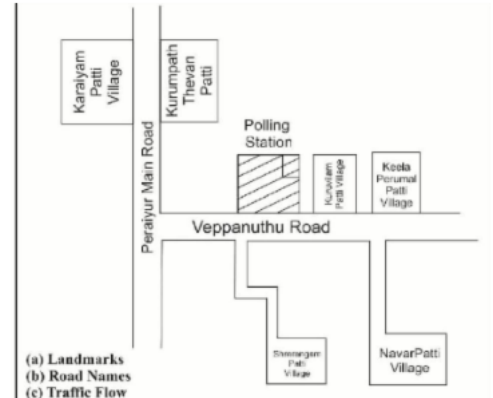

Google Map View

Polling Station Building Front View

Polling Station Front View

Cad View

Key MAP View

1	ZWP1498963	பெயர் : பாக்கியம் கணவர் பெயர் : ராஜா வீட்டு எண் : 1 வயது : 67 பாலினம் : பெண்	Photo is available	2	ZWP1564327	பெயர் : முத்துச்செல்வி கணவர் பெயர் : சின்னலட்சுமணன் வீட்டு எண் : 1 வயது : 40 பாலினம் : பெண்	Photo is available	3	ZWP1564319	பெயர் : சிவரஞ்சனி கணவர் பெயர் : ஜெயசீலன் வீட்டு எண் : 1 வயது : 36 பாலினம் : பெண்	Photo is available
4	ZWP1564384	பெயர் : டெய்சிபாலின் கணவர் பெயர் : பார்த்திபன் வீட்டு எண் : 1 வயது : 29 பாலினம் : பெண்	Photo is available	5	ZWP1564517	பெயர் : பாலா கிருஷ்ணன் கர்ணன் தந்தை பெயர் : கர்ணன் வீட்டு எண் : 001 வயது : 27 பாலினம் : ஆண்	Photo is available	6	ZWP1564350	பெயர் : அபி தந்தை பெயர் : வைரமாணி வீட்டு எண் : 1 வயது : 25 பாலினம் : பெண்	Photo is available
7	ZWP1564475	பெயர் : வினோத்குமார் தந்தை பெயர் : கிருஷ்ணன் வீட்டு எண் : 001 வயது : 25 பாலினம் : ஆண்	Photo is available	8	ZWP2388106	பெயர் : காளிமயாந் தந்தை பெயர் : கணேஷன் வீட்டு எண் : 1 வயது : 24 பாலினம் : ஆண்	Photo is available	9	ZWP2699213	பெயர் : பூபதி தந்தை பெயர் : ரகு வீட்டு எண் : 1 வயது : 22 பாலினம் : ஆண்	Photo is available
10	ZWP0058495	பெயர் : மங்கையர்க்கரசி கணவர் பெயர் : சேதுராமன் வீட்டு எண் : 1-14 வயது : 49 பாலினம் : பெண்	Photo is available	11	ZWP2388148	பெயர் : சிவா தந்தை பெயர் : மாருடி பாண்டி வீட்டு எண் : 1/315 வயது : 33 பாலினம் : ஆண்	Photo is available	12	ZWP1334044	பெயர் : தங்கப்பாண்டி தாயின் பெயர் : கருப்பாயி வீட்டு எண் : 1A வயது : 56 பாலினம் : ஆண்	Photo is available
13	ZWP1334051	பெயர் : பிரபு தாயின் பெயர் : ஜெயராமன் வீட்டு எண் : 1A வயது : 56 பாலினம் : ஆண்	Photo is available	14	ZWP1334036	பெயர் : ராமர் தந்தை பெயர் : சொக்கன் வீட்டு எண் : 1A வயது : 56 பாலினம் : ஆண்	Photo is available	Q 15	ZWP1333822	பெயர் : ராமேஸ்வரி கணவர் பெயர் : சேகர் வீட்டு எண் : 1A வயது : 36 பாலினம் : பெண்	Photo is available
16	ZWP1181866	பெயர் : ராமமூர்த்தி தந்தை பெயர் : மொக்கையத் தேவர் வீட்டு எண் : 1E வயது : 66 பாலினம் : ஆண்	Photo is available	17	ZWP0724609	பெயர் : சந்திரன் தந்தை பெயர் : மொக்கையத் தேவர் வீட்டு எண் : 1E வயது : 50 பாலினம் : ஆண்	Photo is available	18	ZWP0724617	பெயர் : செல்வி கணவர் பெயர் : சந்திரன் வீட்டு எண் : 1E வயது : 47 பாலினம் : பெண்	Photo is available
19	ZWP0375139	பெயர் : சின்னசாமி தந்தை பெயர் : சின்னசாமி வீட்டு எண் : 1E வயது : 46 பாலினம் : ஆண்	Photo is available	Q 20	ZWP0724591	பெயர் : ஜீவிதா கணவர் பெயர் : செந்திலு வீட்டு எண் : 1E வயது : 41 பாலினம் : பெண்	Photo is available	21	ZWP1071422	பெயர் : பேச்சியம்மாள் கணவர் பெயர் : முத்துராமன் வீட்டு எண் : 1E வயது : 37 பாலினம் : பெண்	Photo is available
22	ZWP1334234	பெயர் : சங்கீதா தந்தை பெயர் : ஜெயராமன் வீட்டு எண் : 1E வயது : 33 பாலினம் : பெண்	Photo is available	23	ZWP1333970	பெயர் : ராஜலட்சுமி கணவர் பெயர் : மாயன் வீட்டு எண் : 1E வயது : 31 பாலினம் : பெண்	Photo is available	24	ZWP1333962	பெயர் : அஜித் தந்தை பெயர் : சந்துரு வீட்டு எண் : 1E வயது : 28 பாலினம் : ஆண்	Photo is available
25	ZWP0647370	பெயர் : குணசேகரன் தந்தை பெயர் : சின்னாத்தேவர் வீட்டு எண் : 1-E வயது : 76 பாலினம் : ஆண்	Photo is available	26	ZWP0647685	பெயர் : மாலினி கணவர் பெயர் : நடேசன் வீட்டு எண் : 1-E வயது : 66 பாலினம் : பெண்	Photo is available	27	ZWP0647743	பெயர் : லிங்கம் தந்தை பெயர் : அப்பாதுரை வீட்டு எண் : 1-E வயது : 66 பாலினம் : ஆண்	Photo is available
28	ZWP0647529	பெயர் : மணி தந்தை பெயர் : துரை வீட்டு எண் : 1-E வயது : 58 பாலினம் : ஆண்	Photo is available	29	ZWP0647461	பெயர் : ரகு தந்தை பெயர் : கல்லந்தம் வீட்டு எண் : 1-E வயது : 56 பாலினம் : ஆண்	Photo is available	30	ZWP0647925	பெயர் : மாலினி கணவர் பெயர் : ரவி வீட்டு எண் : 1-E வயது : 56 பாலினம் : பெண்	Photo is available