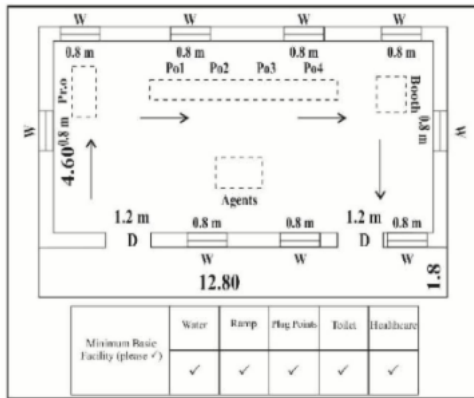

Google Map View

Polling Station Building Front View

Polling Station Front View

Cad View

Key MAP View

1	ZWP1498963	பெயர் : பாக்கியம் கணவர் பெயர் : ராஜா வீட்டு எண் : 1 வயது : 67 பாலினம் : பெண்	Photo is available	2	ZWP1564327	பெயர் : முத்துச்செல்வி கணவர் பெயர் : சின்னலட்சுமணன் வீட்டு எண் : 1 வயது : 40 பாலினம் : பெண்	Photo is available	3	ZWP1564319	பெயர் : சிவரஞ்சனி கணவர் பெயர் : ஜெயசீலன் வீட்டு எண் : 1 வயது : 36 பாலினம் : பெண்	Photo is available
4	ZWP1564384	பெயர் : டெய்சிபாலின் கணவர் பெயர் : பார்த்திபன் வீட்டு எண் : 1 வயது : 29 பாலினம் : பெண்	Photo is available	5	ZWP1564517	பெயர் : பாலா கிருஷ்ணன் கர்ணன் தந்தை பெயர் : கர்ணன் வீட்டு எண் : 001 வயது : 27 பாலினம் : ஆண்	Photo is available	6	ZWP1564350	பெயர் : அபி தந்தை பெயர் : வைரமாணி வீட்டு எண் : 1 வயது : 25 பாலினம் : பெண்	Photo is available
7	ZWP1564475	பெயர் : வினோத்குமார் தந்தை பெயர் : கிருஷ்ணன் வீட்டு எண் : 001 வயது : 25 பாலினம் : ஆண்	Photo is available	8	ZWP2388106	பெயர் : காளிமயாந் தந்தை பெயர் : கணேஷன் வீட்டு எண் : 1 வயது : 24 பாலினம் : ஆண்	Photo is available	9	ZWP2699213	பெயர் : பூபதி தந்தை பெயர் : ரகு வீட்டு எண் : 1 வயது : 22 பாலினம் : ஆண்	Photo is available
10	ZWP0058495	பெயர் : மங்கையர்க்கரசி கணவர் பெயர் : சேதுராமன் வீட்டு எண் : 1-14 வயது : 49 பாலினம் : பெண்	Photo is available	11	ZWP2388148	பெயர் : சிவா தந்தை பெயர் : மாருடி பாண்டி வீட்டு எண் : 1/315 வயது : 33 பாலினம் : ஆண்	Photo is available	12	ZWP1334044	பெயர் : தங்கப்பாண்டி தாயின் பெயர் : கருப்பாயி வீட்டு எண் : 1A வயது : 56 பாலினம் : ஆண்	Photo is available
13	ZWP1334051	பெயர் : பிரபு தாயின் பெயர் : ஜெயராமன் வீட்டு எண் : 1A வயது : 56 பாலினம் : ஆண்	Photo is available	14	ZWP1334036	பெயர் : ராமர் தந்தை பெயர் : சொக்கன் வீட்டு எண் : 1A வயது : 56 பாலினம் : ஆண்	Photo is available	Q 15	ZWP1333822	பெயர் : ராமேஸ்வரி கணவர் பெயர் : சேகர் வீட்டு எண் : 1A வயது : 36 பாலினம் : பெண்	Photo is available
16	ZWP1181866	பெயர் : ராமமூர்த்தி தந்தை பெயர் : மொக்கையத் தேவர் வீட்டு எண் : 1E வயது : 66 பாலினம் : ஆண்	Photo is available	17	ZWP0724609	பெயர் : சந்திரன் தந்தை பெயர் : மொக்கையத் தேவர் வீட்டு எண் : 1E வயது : 50 பாலினம் : ஆண்	Photo is available	18	ZWP0724617	பெயர் : செல்வி கணவர் பெயர் : சந்திரன் வீட்டு எண் : 1E வயது : 47 பாலினம் : பெண்	Photo is available
19	ZWP0375139	பெயர் : சின்னசாமி தந்தை பெயர் : சின்னசாமி வீட்டு எண் : 1E வயது : 46 பாலினம் : ஆண்	Photo is available	Q 20	ZWP0724591	பெயர் : ஜீவிதா கணவர் பெயர் : செந்திலு வீட்டு எண் : 1E வயது : 41 பாலினம் : பெண்	Photo is available	21	ZWP1071422	பெயர் : பேச்சியம்மாள் கணவர் பெயர் : முத்துராமன் வீட்டு எண் : 1E வயது : 37 பாலினம் : பெண்	Photo is available
22	ZWP1334234	பெயர் : சங்கீதா தந்தை பெயர் : ஜெயராமன் வீட்டு எண் : 1E வயது : 33 பாலினம் : பெண்	Photo is available	23	ZWP1333970	பெயர் : ராஜலட்சுமி கணவர் பெயர் : மாயன் வீட்டு எண் : 1E வயது : 31 பாலினம் : பெண்	Photo is available	24	ZWP1333962	பெயர் : அஜித் தந்தை பெயர் : சந்துரு வீட்டு எண் : 1E வயது : 28 பாலினம் : ஆண்	Photo is available
25	ZWP0647370	பெயர் : குணசேகரன் தந்தை பெயர் : சின்னாத்தேவர் வீட்டு எண் : 1-E வயது : 76 பாலினம் : ஆண்	Photo is available	26	ZWP0647685	பெயர் : மாலினி கணவர் பெயர் : நடேசன் வீட்டு எண் : 1-E வயது : 66 பாலினம் : பெண்	Photo is available	27	ZWP0647743	பெயர் : லிங்கம் தந்தை பெயர் : அப்பாதுரை வீட்டு எண் : 1-E வயது : 66 பாலினம் : ஆண்	Photo is available
28	ZWP0647529	பெயர் : மணி தந்தை பெயர் : துரை வீட்டு எண் : 1-E வயது : 58 பாலினம் : ஆண்	Photo is available	29	ZWP0647461	பெயர் : ரகு தந்தை பெயர் : கல்லந்தம் வீட்டு எண் : 1-E வயது : 56 பாலினம் : ஆண்	Photo is available	30	ZWP0647925	பெயர் : மாலினி கணவர் பெயர் : ரவி வீட்டு எண் : 1-E வயது : 56 பாலினம் : பெண்	Photo is available