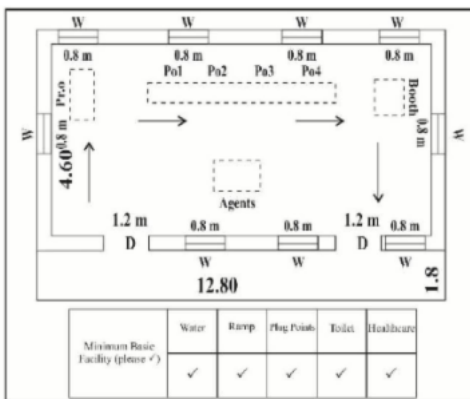

Google Map View

Polling Station Building Front View

Polling Station Front View

Cad View

Key MAP View

1 பெயர் : பிரசன்னா சோ கணவர் பெயர்: ஹரிஷ் வீட்டு எண் : 0 வயது : 26 பாலினம் : பெண் Photo is available	ZWP2953651	2 பெயர் : சூபிதா சீ கணவர் பெயர்: தங்கராமன் வீட்டு எண் : 0 வயது : 25 பாலினம் : பெண் Photo is available	ZWP2861755	Q 3 பெயர் : பூங்கொடி கணவர் பெயர்: ராமர் வீட்டு எண் : 1 வயது : 56 பாலினம் : பெண் Photo is available	ZWP2388072
4 பெயர் : இளையராஜா தந்தை பெயர்: பொன்னுத்தேவர் வீட்டு எண் : 1 வயது : 45 பாலினம் : ஆண் Photo is available	ZWP2829620	5 பெயர் : இளையராஜா தந்தை பெயர்: அங்கம்மாள் வீட்டு எண் : 1 வயது : 31 பாலினம் : ஆண் Photo is available	ZWP1534197	6 பெயர் : பேச்சியம்மாள் கணவர் பெயர்: பாண்டியராஜன் வீட்டு எண் : 1 வயது : 28 பாலினம் : பெண் Photo is available	ZWP2785616
7 பெயர் : முத்துலட்சுமி தந்தை பெயர்: பெருமாள் வீட்டு எண் : 01 வயது : 25 பாலினம் : பெண் Photo is available	ZWP2866747	8 பெயர் : வினித் தந்தை பெயர்: ஜெயம் வீட்டு எண் : 1 வயது : 24 பாலினம் : ஆண் Photo is available	ZWP2387975	9 பெயர் : சினேகா கணவர் பெயர்: பால கிருஷ்ணன் வீட்டு எண் : 1 வயது : 23 பாலினம் : பெண் Photo is available	ZWP2676484
10 பெயர் : ரம்யா வி தந்தை பெயர்: விங்கம் வீட்டு எண் : 1/4 வயது : 23 பாலினம் : பெண் Photo is available	ZWP2809952	11 பெயர் : கவியரசன் தந்தை பெயர்: குமார் வீட்டு எண் : 1/62 வயது : 24 பாலினம் : ஆண் Photo is available	ZWP2388056	12 பெயர் : வீரராஜா தந்தை பெயர்: காசி வீட்டு எண் : 1A வயது : 46 பாலினம் : ஆண் Photo is available	ZWP1333806
13 பெயர் : பாண்டிஸ்வரி கணவர் பெயர்: தங்கப்பாண்டி வீட்டு எண் : 1A வயது : 46 பாலினம் : பெண் Photo is available	ZWP1333897	14 பெயர் : கதிவன் தந்தை பெயர்: சேதுகாவலன் வீட்டு எண் : 1A வயது : 41 பாலினம் : ஆண் Photo is available	ZWP1333798	15 பெயர் : செல்வி கணவர் பெயர்: ராஜசேகர் வீட்டு எண் : 1A வயது : 41 பாலினம் : பெண் Photo is available	ZWP1333848
16 பெயர் : ஜமுனா கணவர் பெயர்: ராஜா வீட்டு எண் : 1A வயது : 38 பாலினம் : பெண் Photo is available	ZWP1333814	17 பெயர் : திய்யபாரதி கணவர் பெயர்: பிரபாகரன் வீட்டு எண் : 1A வயது : 35 பாலினம் : பெண் Photo is available	ZWP1333830	18 பெயர் : அய்யாவுத்தேவர் தந்தை பெயர்: விருமாண்டித்தேவர் வீட்டு எண் : 1E வயது : 78 பாலினம் : ஆண் Photo is available	ZWP1396936
19 பெயர் : பஞ்சவர்ணம் கணவர் பெயர்: கணேசன் வீட்டு எண் : 1E வயது : 76 பாலினம் : பெண் Photo is available	ZWP1235431	20 பெயர் : தனராஜ் தந்தை பெயர்: தங்கமணி வீட்டு எண் : 1E வயது : 74 பாலினம் : ஆண் Photo is available	ZWP0486985	21 பெயர் : ஜெயா கணவர் பெயர்: ராஜாகுமார் வீட்டு எண் : 1E வயது : 74 பாலினம் : பெண் Photo is available	ZWP1289719
22 பெயர் : காசம்மாள் கணவர் பெயர்: ராமன் வீட்டு எண் : 1E வயது : 72 பாலினம் : பெண் Photo is available	ZWP0487330	23 பெயர் : நடராஜ் தந்தை பெயர்: சோலம்பிள்ளை வீட்டு எண் : 1E வயது : 70 பாலினம் : ஆண் Photo is available	ZWP1289594	24 பெயர் : சமதி கணவர் பெயர்: செல்வம் வீட்டு எண் : 1E வயது : 70 பாலினம் : பெண் Photo is available	ZWP1334002
25 பெயர் : தாயம்மாள் கணவர் பெயர்: விருமாண்டி வீட்டு எண் : 1E வயது : 70 பாலினம் : பெண் Photo is available	ZWP1071414	26 பெயர் : அமிர்தம் கணவர் பெயர்: தனராஜ் வீட்டு எண் : 1E வயது : 70 பாலினம் : பெண் Photo is available	ZWP1182120	27 பெயர் : பாப்பா கணவர் பெயர்: அய்யர் வீட்டு எண் : 1E வயது : 70 பாலினம் : பெண் Photo is available	ZWP0791228
28 பெயர் : அழகம்மாள் கணவர் பெயர்: சொக்கர் வீட்டு எண் : 1E வயது : 70 பாலினம் : பெண் Photo is available	ZWP1334119	29 பெயர் : ரவி தந்தை பெயர்: ராஜா வீட்டு எண் : 1E வயது : 67 பாலினம் : ஆண் Photo is available	ZWP1289693	30 பெயர் : விஜயலட்சுமி கணவர் பெயர்: போஸ் வீட்டு எண் : 1E வயது : 67 பாலினம் : பெண் Photo is available	ZWP1289578