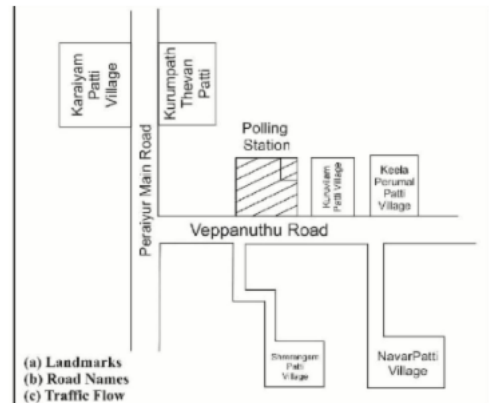

Google Map View

Polling Station Building Front View

Polling Station Front View

Cad View

Key MAP View

1 பெயர் : பிரசன்னா சோ கணவர் பெயர்: ஹரிஷ் வீட்டு எண் : 0 வயது : 26 பாலினம் : பெண் Photo is available	ZWP2953651	2 பெயர் : சூபிதா சீ கணவர் பெயர்: தங்கராமன் வீட்டு எண் : 0 வயது : 25 பாலினம் : பெண் Photo is available	ZWP2861755	Q 3 பெயர் : பூங்கொடி கணவர் பெயர்: ராமர் வீட்டு எண் : 1 வயது : 56 பாலினம் : பெண் Photo is available	ZWP2388072
4 பெயர் : இளையராஜா தந்தை பெயர்: பொன்னுத்தேவர் வீட்டு எண் : 1 வயது : 45 பாலினம் : ஆண் Photo is available	ZWP2829620	5 பெயர் : இளையராஜா தந்தை பெயர்: அங்கம்மாள் வீட்டு எண் : 1 வயது : 31 பாலினம் : ஆண் Photo is available	ZWP1534197	6 பெயர் : பேச்சியம்மாள் கணவர் பெயர்: பாண்டியராஜன் வீட்டு எண் : 1 வயது : 28 பாலினம் : பெண் Photo is available	ZWP2785616
7 பெயர் : முத்துலட்சுமி தந்தை பெயர்: பெருமாள் வீட்டு எண் : 01 வயது : 25 பாலினம் : பெண் Photo is available	ZWP2866747	8 பெயர் : வினித் தந்தை பெயர்: ஜெயம் வீட்டு எண் : 1 வயது : 24 பாலினம் : ஆண் Photo is available	ZWP2387975	9 பெயர் : சினேகா கணவர் பெயர்: பால கிருஷ்ணன் வீட்டு எண் : 1 வயது : 23 பாலினம் : பெண் Photo is available	ZWP2676484
10 பெயர் : ரம்யா வி தந்தை பெயர்: விங்கம் வீட்டு எண் : 1/4 வயது : 23 பாலினம் : பெண் Photo is available	ZWP2809952	11 பெயர் : கவியரசன் தந்தை பெயர்: குமார் வீட்டு எண் : 1/62 வயது : 24 பாலினம் : ஆண் Photo is available	ZWP2388056	12 பெயர் : வீரராஜா தந்தை பெயர்: காசி வீட்டு எண் : 1A வயது : 46 பாலினம் : ஆண் Photo is available	ZWP1333806
13 பெயர் : பாண்டிஸ்வரி கணவர் பெயர்: தங்கப்பாண்டி வீட்டு எண் : 1A வயது : 46 பாலினம் : பெண் Photo is available	ZWP1333897	14 பெயர் : கதிவன் தந்தை பெயர்: சேதுகாவலன் வீட்டு எண் : 1A வயது : 41 பாலினம் : ஆண் Photo is available	ZWP1333798	15 பெயர் : செல்வி கணவர் பெயர்: ராஜசேகர் வீட்டு எண் : 1A வயது : 41 பாலினம் : பெண் Photo is available	ZWP1333848
16 பெயர் : ஜமுனா கணவர் பெயர்: ராஜா வீட்டு எண் : 1A வயது : 38 பாலினம் : பெண் Photo is available	ZWP1333814	17 பெயர் : திய்யபாரதி கணவர் பெயர்: பிரபாகரன் வீட்டு எண் : 1A வயது : 35 பாலினம் : பெண் Photo is available	ZWP1333830	18 பெயர் : அய்யாவுத்தேவர் தந்தை பெயர்: விருமாண்டித்தேவர் வீட்டு எண் : 1E வயது : 78 பாலினம் : ஆண் Photo is available	ZWP1396936
19 பெயர் : பஞ்சவர்ணம் கணவர் பெயர்: கணேசன் வீட்டு எண் : 1E வயது : 76 பாலினம் : பெண் Photo is available	ZWP1235431	20 பெயர் : தனராஜ் தந்தை பெயர்: தங்கமணி வீட்டு எண் : 1E வயது : 74 பாலினம் : ஆண் Photo is available	ZWP0486985	21 பெயர் : ஜெயா கணவர் பெயர்: ராஜாகுமார் வீட்டு எண் : 1E வயது : 74 பாலினம் : பெண் Photo is available	ZWP1289719
22 பெயர் : காசம்மாள் கணவர் பெயர்: ராமன் வீட்டு எண் : 1E வயது : 72 பாலினம் : பெண் Photo is available	ZWP0487330	23 பெயர் : நடராஜ் தந்தை பெயர்: சோலம்பிள்ளை வீட்டு எண் : 1E வயது : 70 பாலினம் : ஆண் Photo is available	ZWP1289594	24 பெயர் : சமதி கணவர் பெயர்: செல்வம் வீட்டு எண் : 1E வயது : 70 பாலினம் : பெண் Photo is available	ZWP1334002
25 பெயர் : தாயம்மாள் கணவர் பெயர்: விருமாண்டி வீட்டு எண் : 1E வயது : 70 பாலினம் : பெண் Photo is available	ZWP1071414	26 பெயர் : அமிர்தம் கணவர் பெயர்: தனராஜ் வீட்டு எண் : 1E வயது : 70 பாலினம் : பெண் Photo is available	ZWP1182120	27 பெயர் : பாப்பா கணவர் பெயர்: அய்யர் வீட்டு எண் : 1E வயது : 70 பாலினம் : பெண் Photo is available	ZWP0791228
28 பெயர் : அழகம்மாள் கணவர் பெயர்: சொக்கர் வீட்டு எண் : 1E வயது : 70 பாலினம் : பெண் Photo is available	ZWP1334119	29 பெயர் : ரவி தந்தை பெயர்: ராஜா வீட்டு எண் : 1E வயது : 67 பாலினம் : ஆண் Photo is available	ZWP1289693	30 பெயர் : விஜயலட்சுமி கணவர் பெயர்: போஸ் வீட்டு எண் : 1E வயது : 67 பாலினம் : பெண் Photo is available	ZWP1289578