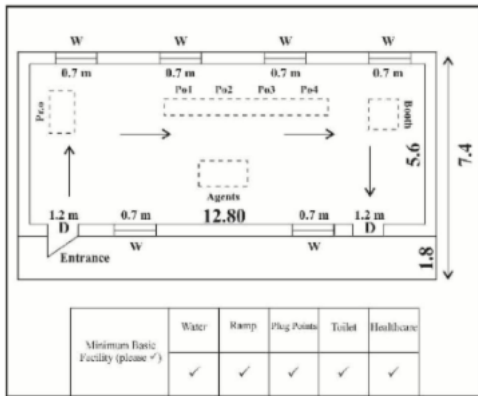

Cad View

Key MAP View