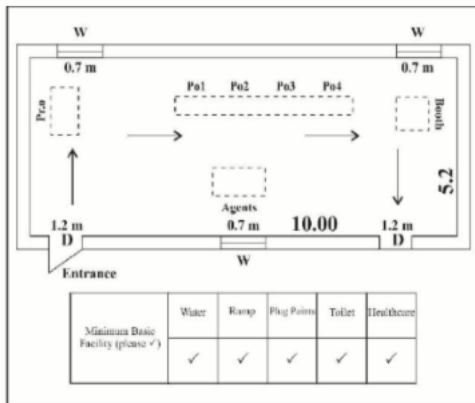

Cad View

Key MAP View