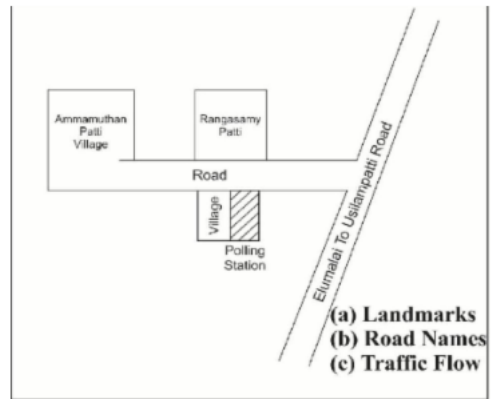

Key MAP View