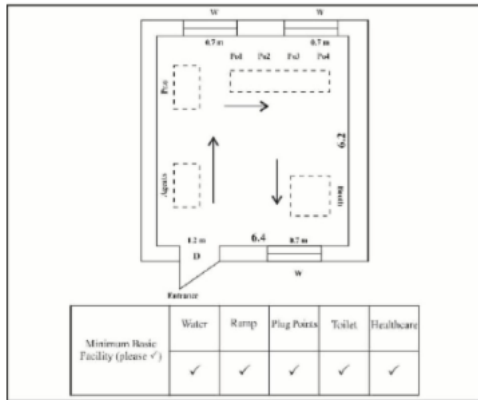

Google Map View

Polling Station Building Front View

Polling Station Front View

Cad View

Key MAP View

1 பெயர் : நித்யா கணவர் பெயர்: கணேசன் வீட்டு எண் : 0 வயது : 34 பாலினம் : பெண் Photo is available	ZWP1029024	2 பெயர் : ராணி கணவர் பெயர்: கர்ணன் வீட்டு எண் : 001 வயது : 40 பாலினம் : பெண் Photo is available	ZWP1563709	3 பெயர் : அழகர் தந்தை பெயர்: முத்துச்சாமி வீட்டு எண் : 1 வயது : 39 பாலினம் : ஆண் Photo is available	ZWP2828465
4 பெயர் : பாண்டியம்மாள் கணவர் பெயர்: முத்துபாண்டி வீட்டு எண் : 1 வயது : 35 பாலினம் : பெண் Photo is available	ZWP1564020	5 பெயர் : முத்துமாரி கணவர் பெயர்: அலக்ஸ் பாண்டியன் வீட்டு எண் : 1/21 வயது : 29 பாலினம் : பெண் Photo is available	ZWP1613215	6 பெயர் : சூரியா தந்தை பெயர்: சந்திரன் வீட்டு எண் : 1/31 வயது : 24 பாலினம் : ஆண் Photo is available	ZWP2396380
7 பெயர் : முத்தையா தந்தை பெயர்: ஊர்காவலன் வீட்டு எண் : 1E வயது : 81 பாலினம் : ஆண் Photo is available	ZWP0718015	8 பெயர் : பொன்னுச்சாமி தந்தை பெயர்: ஊர்காவலன் வீட்டு எண் : 1E வயது : 80 பாலினம் : ஆண் Photo is available	ZWP1383744	9 பெயர் : முத்துசாமி தந்தை பெயர்: கருப்பையா வீட்டு எண் : 1e வயது : 57 பாலினம் : ஆண் Photo is available	ZWP1383769
10 பெயர் : ஜெயராணி தந்தை பெயர்: பொன்னுச்சாமி வீட்டு எண் : 1E வயது : 55 பாலினம் : பெண் Photo is available	ZWP0718080	11 பெயர் : பிரேமலதா கணவர் பெயர்: செண்பகமூர்த்தி வீட்டு எண் : 1E வயது : 41 பாலினம் : பெண் Photo is available	ZWP0718064	12 பெயர் : சேகர் தந்தை பெயர்: ராசு வீட்டு எண் : 1E வயது : 40 பாலினம் : ஆண் Photo is available	ZWP0740720
13 பெயர் : நவந்தன் தந்தை பெயர்: பாண்டி வீட்டு எண் : 1E வயது : 40 பாலினம் : ஆண் Photo is available	ZWP0718106	14 பெயர் : கனிதா கணவர் பெயர்: ரத்தினபாண்டி வீட்டு எண் : 1E வயது : 38 பாலினம் : பெண் Photo is available	ZWP0718049	15 பெயர் : வெள்ளைச்சாமி தந்தை பெயர்: முத்தையா வீட்டு எண் : 1E வயது : 38 பாலினம் : ஆண் Photo is available	ZWP0718023
16 பெயர் : பஞ்சவர்ணம் கணவர் பெயர்: அசோக்குமார் வீட்டு எண் : 1E வயது : 37 பாலினம் : பெண் Photo is available	ZWP0918722	17 பெயர் : முருக பெருமாள் தந்தை பெயர்: சுப்பையா வீட்டு எண் : 1E வயது : 37 பாலினம் : ஆண் Photo is available	ZWP0718148	18 பெயர் : ராமசாமி தந்தை பெயர்: முத்தையா வீட்டு எண் : 1E வயது : 36 பாலினம் : ஆண் Photo is available	ZWP0718130
19 பெயர் : பாண்டீஸ்வரன் தந்தை பெயர்: சின்னன் வீட்டு எண் : 1E வயது : 35 பாலினம் : ஆண் Photo is available	ZWP0740803	20 பெயர் : மல்லிகா கணவர் பெயர்: சுப்பிரமணி வீட்டு எண் : 1E வயது : 35 பாலினம் : பெண் Photo is available	ZWP1383835	21 பெயர் : மகேஸ்வரி கணவர் பெயர்: ஆசைத்தம்பி வீட்டு எண் : 1E வயது : 35 பாலினம் : பெண் Photo is available	ZWP1029032
22 பெயர் : சத்யபிரியா கணவர் பெயர்: கணேசபெருமாள் வீட்டு எண் : 1E வயது : 35 பாலினம் : பெண் Photo is available	ZWP1029040	23 பெயர் : முத்துப்பாண்டி தந்தை பெயர்: பிச்சை வீட்டு எண் : 1E வயது : 34 பாலினம் : ஆண் Photo is available	ZWP0718072	24 பெயர் : கருப்பசாமி தந்தை பெயர்: முத்தையா வீட்டு எண் : 1E வயது : 33 பாலினம் : ஆண் Photo is available	ZWP1028976
25 பெயர் : முத்துகருப்பசாமி தந்தை பெயர்: முத்தையா வீட்டு எண் : 1E வயது : 31 பாலினம் : ஆண் Photo is available	ZWP1383751	26 பெயர் : செல்வராணி கணவர் பெயர்: பாலகிருஷ்ணன் வீட்டு எண் : 1E வயது : 31 பாலினம் : பெண் Photo is available	ZWP1383934	27 பெயர் : சின்னப்பாண்டி தந்தை பெயர்: சின்னன் வீட்டு எண் : 1E வயது : 31 பாலினம் : ஆண் Photo is available	ZWP1016476
28 பெயர் : சின்னப்பாண்டி தந்தை பெயர்: பாண்டி வீட்டு எண் : 1E வயது : 31 பாலினம் : ஆண் Photo is available	ZWP1028950	29 பெயர் : கௌசல்யா கணவர் பெயர்: தவராஜா வீட்டு எண் : 1E வயது : 30 பாலினம் : பெண் Photo is available	ZWP1383967	30 பெயர் : செல்லப்பாண்டி தந்தை பெயர்: பாண்டி வீட்டு எண் : 1E வயது : 30 பாலினம் : ஆண் Photo is available	ZWP1028968