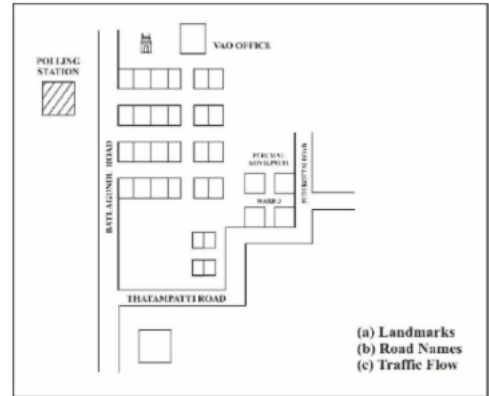

Google Map View

Polling Station Building Front View

Polling Station Front View

Cad View

Key MAP View

1 பெயர் : நித்யா கணவர் பெயர்: கணேசன் வீட்டு எண் : 0 வயது : 34 பாலினம் : பெண் Photo is available	ZWP1029024	2 பெயர் : ராணி கணவர் பெயர்: கர்ணன் வீட்டு எண் : 001 வயது : 40 பாலினம் : பெண் Photo is available	ZWP1563709	3 பெயர் : அழகர் தந்தை பெயர்: முத்துச்சாமி வீட்டு எண் : 1 வயது : 39 பாலினம் : ஆண் Photo is available	ZWP2828465
4 பெயர் : பாண்டியம்மாள் கணவர் பெயர்: முத்துபாண்டி வீட்டு எண் : 1 வயது : 35 பாலினம் : பெண் Photo is available	ZWP1564020	5 பெயர் : முத்துமாரி கணவர் பெயர்: அலக்ஸ் பாண்டியன் வீட்டு எண் : 1/21 வயது : 29 பாலினம் : பெண் Photo is available	ZWP1613215	6 பெயர் : சூரியா தந்தை பெயர்: சந்திரன் வீட்டு எண் : 1/31 வயது : 24 பாலினம் : ஆண் Photo is available	ZWP2396380
7 பெயர் : முத்தையா தந்தை பெயர்: ஊர்காவலன் வீட்டு எண் : 1E வயது : 81 பாலினம் : ஆண் Photo is available	ZWP0718015	8 பெயர் : பொன்னுச்சாமி தந்தை பெயர்: ஊர்காவலன் வீட்டு எண் : 1E வயது : 80 பாலினம் : ஆண் Photo is available	ZWP1383744	9 பெயர் : முத்துசாமி தந்தை பெயர்: கருப்பையா வீட்டு எண் : 1e வயது : 57 பாலினம் : ஆண் Photo is available	ZWP1383769
10 பெயர் : ஜெயராணி தந்தை பெயர்: பொன்னுச்சாமி வீட்டு எண் : 1E வயது : 55 பாலினம் : பெண் Photo is available	ZWP0718080	11 பெயர் : பிரேமலதா கணவர் பெயர்: செண்பகமூர்த்தி வீட்டு எண் : 1E வயது : 41 பாலினம் : பெண் Photo is available	ZWP0718064	12 பெயர் : சேகர் தந்தை பெயர்: ராசு வீட்டு எண் : 1E வயது : 40 பாலினம் : ஆண் Photo is available	ZWP0740720
13 பெயர் : நவந்தன் தந்தை பெயர்: பாண்டி வீட்டு எண் : 1E வயது : 40 பாலினம் : ஆண் Photo is available	ZWP0718106	14 பெயர் : கனிதா கணவர் பெயர்: ரத்தினபாண்டி வீட்டு எண் : 1E வயது : 38 பாலினம் : பெண் Photo is available	ZWP0718049	15 பெயர் : வெள்ளைச்சாமி தந்தை பெயர்: முத்தையா வீட்டு எண் : 1E வயது : 38 பாலினம் : ஆண் Photo is available	ZWP0718023
16 பெயர் : பஞ்சவர்ணம் கணவர் பெயர்: அசோக்குமார் வீட்டு எண் : 1E வயது : 37 பாலினம் : பெண் Photo is available	ZWP0918722	17 பெயர் : முருக பெருமாள் தந்தை பெயர்: சுப்பையா வீட்டு எண் : 1E வயது : 37 பாலினம் : ஆண் Photo is available	ZWP0718148	18 பெயர் : ராமசாமி தந்தை பெயர்: முத்தையா வீட்டு எண் : 1E வயது : 36 பாலினம் : ஆண் Photo is available	ZWP0718130
19 பெயர் : பாண்டீஸ்வரன் தந்தை பெயர்: சின்னன் வீட்டு எண் : 1E வயது : 35 பாலினம் : ஆண் Photo is available	ZWP0740803	20 பெயர் : மல்லிகா கணவர் பெயர்: சுப்பிரமணி வீட்டு எண் : 1E வயது : 35 பாலினம் : பெண் Photo is available	ZWP1383835	21 பெயர் : மகேஸ்வரி கணவர் பெயர்: ஆசைத்தம்பி வீட்டு எண் : 1E வயது : 35 பாலினம் : பெண் Photo is available	ZWP1029032
22 பெயர் : சத்யபிரியா கணவர் பெயர்: கணேசபெருமாள் வீட்டு எண் : 1E வயது : 35 பாலினம் : பெண் Photo is available	ZWP1029040	23 பெயர் : முத்துப்பாண்டி தந்தை பெயர்: பிச்சை வீட்டு எண் : 1E வயது : 34 பாலினம் : ஆண் Photo is available	ZWP0718072	24 பெயர் : கருப்பசாமி தந்தை பெயர்: முத்தையா வீட்டு எண் : 1E வயது : 33 பாலினம் : ஆண் Photo is available	ZWP1028976
25 பெயர் : முத்துகருப்பசாமி தந்தை பெயர்: முத்தையா வீட்டு எண் : 1E வயது : 31 பாலினம் : ஆண் Photo is available	ZWP1383751	26 பெயர் : செல்வராணி கணவர் பெயர்: பாலகிருஷ்ணன் வீட்டு எண் : 1E வயது : 31 பாலினம் : பெண் Photo is available	ZWP1383934	27 பெயர் : சின்னப்பாண்டி தந்தை பெயர்: சின்னன் வீட்டு எண் : 1E வயது : 31 பாலினம் : ஆண் Photo is available	ZWP1016476
28 பெயர் : சின்னப்பாண்டி தந்தை பெயர்: பாண்டி வீட்டு எண் : 1E வயது : 31 பாலினம் : ஆண் Photo is available	ZWP1028950	29 பெயர் : கௌசல்யா கணவர் பெயர்: தவராஜா வீட்டு எண் : 1E வயது : 30 பாலினம் : பெண் Photo is available	ZWP1383967	30 பெயர் : செல்லப்பாண்டி தந்தை பெயர்: பாண்டி வீட்டு எண் : 1E வயது : 30 பாலினம் : ஆண் Photo is available	ZWP1028968