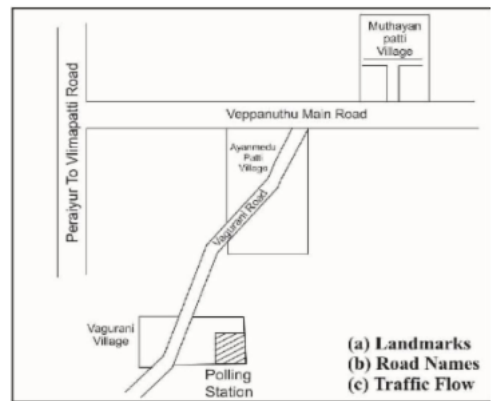

Cad View

Key MAP View