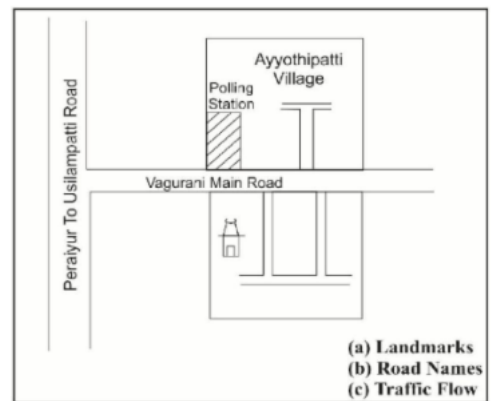

Key MAP View