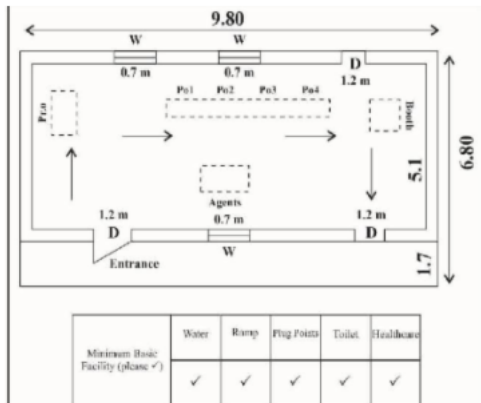

Cad View

Key MAP View