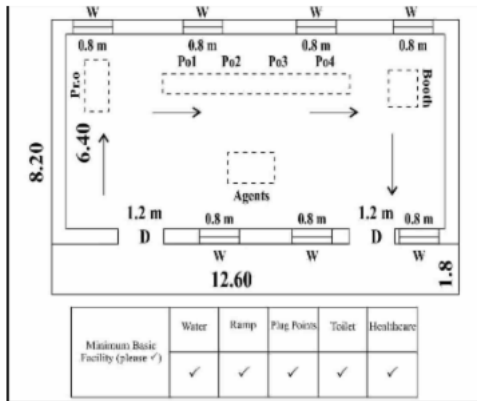

Cad View

Key MAP View