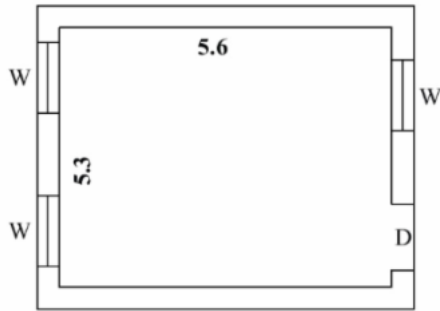

Cad View

Key MAP View