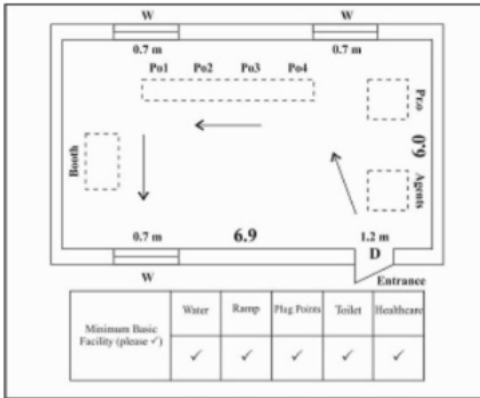

Google Map View

Polling Station Building Front View

Polling Station Front View

Cad View

Key MAP View

1 பெயர் : துர்கா தந்தை பெயர்: மகேஷ் வீட்டு எண் : 0 வயது : 20 பாலினம் : பெண் Photo is available	ZWP2937795	2 பெயர் : ஜனனி ச தந்தை பெயர்: சுரேஷ் வீட்டு எண் : 0 வயது : 19 பாலினம் : பெண் Photo is available	ZWP2925402	3 பெயர் : சாமித்தேவர் தந்தை பெயர்: பெத்தனன் வீட்டு எண் : 1 வயது : 67 பாலினம் : ஆண் Photo is available	ZWP1337542
4 பெயர் : நடராஜன் தந்தை பெயர்: பால்சாமி வீட்டு எண் : 1 வயது : 59 பாலினம் : ஆண் Photo is available	ZWP1911759	5 பெயர் : ரகுபதி தந்தை பெயர்: பெருமாள் வீட்டு எண் : 1 வயது : 57 பாலினம் : ஆண் Photo is available	ZWP1337682	6 பெயர் : ராஜேஸ்வரி கணவர் பெயர்: வீரணன் வீட்டு எண் : 1 வயது : 35 பாலினம் : பெண் Photo is available	ZWP1651173
7 பெயர் : அசோகன் தந்தை பெயர்: முருகன் வீட்டு எண் : 1 வயது : 33 பாலினம் : ஆண் Photo is available	ZWP0649483	8 பெயர் : சுரேஷ் தந்தை பெயர்: பரமன் வீட்டு எண் : 1 வயது : 32 பாலினம் : ஆண் Photo is available	ZWP1239029	9 பெயர் : குபேந்திரன் தந்தை பெயர்: பெரியசாமி வீட்டு எண் : 1 வயது : 31 பாலினம் : ஆண் Photo is available	ZWP1337518
10 பெயர் : மோனிஷா தந்தை பெயர்: பூமிராஜா வீட்டு எண் : 1 வயது : 31 பாலினம் : பெண் Photo is available	ZWP1337575	11 பெயர் : பார்த்திபன் தந்தை பெயர்: அறிவழகன் வீட்டு எண் : 1 வயது : 29 பாலினம் : ஆண் Photo is available	ZWP1337567	12 பெயர் : ரஞ்சிதா கணவர் பெயர்: பழனிசுமார் வீட்டு எண் : 1 வயது : 29 பாலினம் : பெண் Photo is available	ZWP1337609
13 பெயர் : பெரியசாமி தந்தை பெயர்: சுப்பையா வீட்டு எண் : 1 வயது : 29 பாலினம் : ஆண் Photo is available	ZWP1337617	14 பெயர் : பரிசித் தந்தை பெயர்: ஜெயராமன் வீட்டு எண் : 1 வயது : 28 பாலினம் : ஆண் Photo is available	ZWP1337583	15 பெயர் : தீபக் தந்தை பெயர்: புதுராசா வீட்டு எண் : 1 வயது : 28 பாலினம் : ஆண் Photo is available	ZWP1337591
16 பெயர் : பாலபால்கரன் தந்தை பெயர்: வீரணன் வீட்டு எண் : 1 வயது : 28 பாலினம் : ஆண் Photo is available	ZWP1651181	17 பெயர் : சிவாமாயன் தந்தை பெயர்: தங்கம் வீட்டு எண் : 1 வயது : 27 பாலினம் : ஆண் Photo is available	ZWP1486323	18 பெயர் : தாரணி கணவர் பெயர்: சரவணன் வீட்டு எண் : 1 வயது : 27 பாலினம் : பெண் Photo is available	ZWP2660306
19 பெயர் : ரஞ்சிதா தந்தை பெயர்: திரவியம் வீட்டு எண் : 1 வயது : 26 பாலினம் : பெண் Photo is available	ZWP2660421	20 பெயர் : சின்னச்சாமி ரா தந்தை பெயர்: ராஜாங்கம் வீட்டு எண் : 1 வயது : 25 பாலினம் : பெண் Photo is available	ZWP2660348	21 பெயர் : கலைவாணி கணவர் பெயர்: கிருபாகரன் வீட்டு எண் : 1 வயது : 25 பாலினம் : பெண் Photo is available	ZWP2660405
22 பெயர் : வசுமிதா கணவர் பெயர்: குபேந்திரன் வீட்டு எண் : 1 வயது : 25 பாலினம் : பெண் Photo is available	ZWP2820595	23 பெயர் : பிரியங்கா தந்தை பெயர்: மகேந்திரன் வீட்டு எண் : 1 வயது : 24 பாலினம் : பெண் Photo is available	ZWP2660298	24 பெயர் : விக்கி தந்தை பெயர்: சேகர் வீட்டு எண் : 1 வயது : 22 பாலினம் : ஆண் Photo is available	ZWP2701381
25 பெயர் : மகாலட்சுமி தந்தை பெயர்: கண்ணன் வீட்டு எண் : 1 வயது : 21 பாலினம் : பெண் Photo is available	ZWP2749976	26 பெயர் : தீபா கணவர் பெயர்: செல்லப்பாண்டி வீட்டு எண் : 1\1 வயது : 30 பாலினம் : பெண் Photo is available	ZWP1543859	27 பெயர் : விஜயலெட்சுமி கணவர் பெயர்: ராஜபாண்டி வீட்டு எண் : 1\1 வயது : 28 பாலினம் : பெண் Photo is available	ZWP1543891
28 பெயர் : ஓச்சாதேவன் தந்தை பெயர்: பாண்டி வீட்டு எண் : 1/1 வயது : 53 பாலினம் : ஆண் Photo is available	ZWP1656677	29 பெயர் : காமாயி கணவர் பெயர்: சுப்பையா வீட்டு எண் : 1-1 வயது : 50 பாலினம் : பெண் Photo is available	LJB1337658	30 பெயர் : பாண்டியம்மாள் கணவர் பெயர்: ஓச்சாதேவர் வீட்டு எண் : 1/1 வயது : 41 பாலினம் : பெண் Photo is available	ZWP1656685