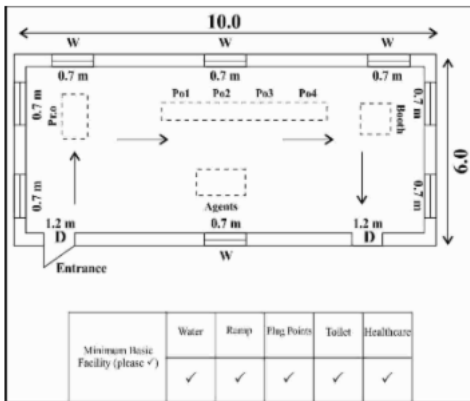

Google Map View

Polling Station Building Front View

Polling Station Front View

Cad View

Key MAP View

1 பெயர் : சந்தோஷம் பெ கணவர் பெயர்: பெருமாள் தேவர் வீட்டு எண் : 00 வயது : 45 பாலினம் : பெண் Photo is available	ZWP2934842	2 பெயர் : சோபனா ஈ கணவர் பெயர்: ஈஸ்வர் வீட்டு எண் : 0 வயது : 22 பாலினம் : பெண் Photo is available	ZWP2958718	3 பெயர் : தர்ஷினி ரா கணவர் பெயர்: செந்தில் குமார் மா வீட்டு எண் : 0 வயது : 19 பாலினம் : பெண் Photo is available	ZWP2945426
4 பெயர் : இந்துராணி கணவர் பெயர்: போது ராஜா வீட்டு எண் : 1 வயது : 49 பாலினம் : பெண் Photo is available	ZWP0649947	5 பெயர் : கொடியம்மாள் கணவர் பெயர்: செல்வம் வீட்டு எண் : 1 வயது : 41 பாலினம் : பெண் Photo is available	ZWP0649772	6 பெயர் : சூபியா கணவர் பெயர்: மாணிக்கம் வீட்டு எண் : 1 வயது : 40 பாலினம் : பெண் Photo is available	ZWP0064501
7 பெயர் : லெட்சுமி தந்தை பெயர்: முத்துக்கருப்பன் வீட்டு எண் : 1 வயது : 40 பாலினம் : பெண் Photo is available	ZWP0064758	8 பெயர் : பாண்டி தந்தை பெயர்: சிவனாண்டி வீட்டு எண் : 1 வயது : 35 பாலினம் : ஆண் Photo is available	ZWP1078484	9 பெயர் : ஜெயலட்சுமி கணவர் பெயர்: ராமர் வீட்டு எண் : 1 வயது : 35 பாலினம் : பெண் Photo is available	ZWP2655223
10 பெயர் : அசோக்குமார் தந்தை பெயர்: பாண்டி வீட்டு எண் : 1 வயது : 34 பாலினம் : ஆண் Photo is available	ZWP0649749	11 பெயர் : செல்வராணி தந்தை பெயர்: மூக்கத்தேவர் வீட்டு எண் : 1 வயது : 33 பாலினம் : பெண் Photo is available	ZWP2648970	12 பெயர் : சாமிநாதன் தந்தை பெயர்: பெரியண்ணன் வீட்டு எண் : 1 வயது : 32 பாலினம் : ஆண் Photo is available	ZWP2818599
13 பெயர் : குருநாதன் தந்தை பெயர்: மாசாணத் தேவர் வீட்டு எண் : 1 வயது : 30 பாலினம் : ஆண் Photo is available	ZWP1078401	14 பெயர் : தீபா கணவர் பெயர்: பிச்சைமணி வீட்டு எண் : 1 வயது : 30 பாலினம் : பெண் Photo is available	ZWP2818144	15 பெயர் : ராம்குமார் தந்தை பெயர்: போதிராஜன் வீட்டு எண் : 1 வயது : 22 பாலினம் : ஆண் Photo is available	ZWP2817815
16 பெயர் : ராஜேஷ் தந்தை பெயர்: பெருமாள் தேவர் வீட்டு எண் : 1 வயது : 22 பாலினம் : ஆண் Photo is available	ZWP2817955	17 பெயர் : சாமு பெ தந்தை பெயர்: பெருமாள் தேவர் சொ வீட்டு எண் : 1 வயது : 22 பாலினம் : ஆண் Photo is available	ZWP2846699	18 பெயர் : ராஜபாண்டி தந்தை பெயர்: பாண்டி வீட்டு எண் : 1/3 வயது : 25 பாலினம் : ஆண் Photo is available	ZWP2444164
19 பெயர் : சோழராஜன் தந்தை பெயர்: சுந்தரராஜ் வீட்டு எண் : 1-7 வயது : 50 பாலினம் : ஆண் Photo is available	ZWP1868082	20 பெயர் : வேலத்தாய் கணவர் பெயர்: சோழராஜன் வீட்டு எண் : 1/7 பார்ட் 112 வயது : 45 பாலினம் : பெண் Photo is available	ZWP2765832	21 பெயர் : இளையராஜா தந்தை பெயர்: சுந்தரராஜ் வீட்டு எண் : 1-8 வயது : 48 பாலினம் : ஆண் Photo is available	ZWP1868090
22 பெயர் : கலாராணி கணவர் பெயர்: அம்சக்கொடி வீட்டு எண் : 1-16 வயது : 45 பாலினம் : பெண் Photo is available	ZWP0064550	23 பெயர் : ராம்குமார் தந்தை பெயர்: மகாலிங்கம் வீட்டு எண் : 1/21 வயது : 23 பாலினம் : ஆண் Photo is available	ZWP2526176	24 பெயர் : ராம்குமார் தந்தை பெயர்: முருகன் வீட்டு எண் : 1\22 வயது : 25 பாலினம் : ஆண் Photo is available	ZWP1543677
25 பெயர் : ராம் குமார் தந்தை பெயர்: அய்யண்ணன் வீட்டு எண் : 1/23 வயது : 25 பாலினம் : ஆண் Photo is available	ZWP2444362	26 பெயர் : முத்தையா தந்தை பெயர்: பின்னையன் வீட்டு எண் : 1-24 வயது : 37 பாலினம் : ஆண் Photo is available	ZWP0064535	27 பெயர் : பேச்சியம்மாள் கணவர் பெயர்: ராமன் வீட்டு எண் : 1-29B வயது : 78 பாலினம் : பெண் Photo is available	ZWP1868108
28 பெயர் : கோட்டைகருப்பு தந்தை பெயர்: கார்த்திகேயன் வீட்டு எண் : 1-33 வயது : 39 பாலினம் : ஆண் Photo is available	ZWP0064477	29 பெயர் : நாகஜோதி கணவர் பெயர்: கோட்டைகருப்பு வீட்டு எண் : 1-33 வயது : 38 பாலினம் : பெண் Photo is available	ZWP0064915	30 பெயர் : பாண்டி தந்தை பெயர்: ராம் வீட்டு எண் : 1-36 வயது : 38 பாலினம் : ஆண் Photo is available	ZWP0064469