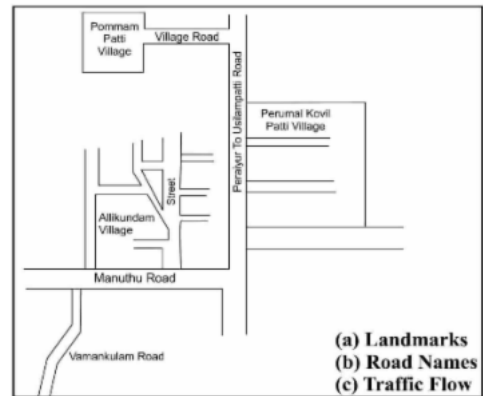

Cad View

Key MAP View